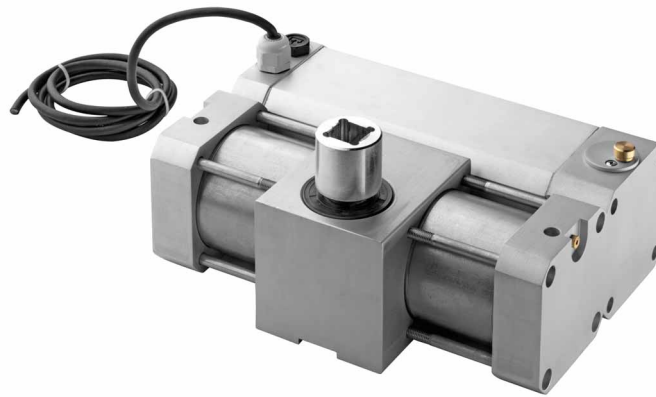

ID.TA
9846019
6,50 €

BLUEFORCE SMART PRO
984003358
5.880,00 €

HYDRO

HD.18AC 959000946 1.017,00 €	HD.25 959000737 964,00 €	HD.30 959000917 1.008,00 €	HD.35 9592667 1.118,00 €	HD.40 959000908 1.017,00 €	HD.50 959000916 1.176,00 €	HD.50V 9592675 1.176,00 €	HD.80 9592303 2.389,00 €
HYDRO CLASS 9590768 2.410,00 € 2x HD.18AC 1x BRAINY 1x FTC.S 1x TOKEY-C 1x F.BY230-C 1x T2VA 1x ID.TA-C	HYDRO STYLE 9590766 2.433,00 € 2x HD.25 1x BRAINY 1x FTC.S 1x TOKEY-C 1x F.BY230-C 1x T2VA 1x ID.TA-C	HD.30C 9592665 1.014,00 € HD.30AC 959000907 1.019,00 € HD.30SA 9592005 1.059,00 €	HD.35C 9592668 1.126,00 € HD.35AC 959000900 1.131,00 € HD.35SA 9591260 1.152,00 €	HD.45 9592671 1.161,00 €	HD.50C 9592673 1.187,00 € HD.50AC 959000698 1.192,00 € HD.50SA 9591261 1.214,00 €	HD.50VAC 959000943 1.119,00 € HD.5024E 9592618 1.351,00 € HD.5024E AC 9592554 1.365,00 €	
			HD.3524E 9592619 1.148,00 €				
			HD.3524E AC 9592555 1.207,00 €				

 BRAINYPLUS 917603674 403,00 €	 BRAINY 9176213 384,00 €	 DREAMY 9176144 167,00 €	 BRAINY24PLUS 917603712 573,00 €	 SE.MODULE 976007251 116,00 €	 BE.CODE 9670002 165,00 €	 TO.GO2VA 9863173 52,50 €	 ONE.2WX 967307443 107,00 €
 DU.FIX 9623060 19,00 €	 HD.STC 9117030 104,00 €	 HD.STL 9117031 111,00 €	 D.OIL 960301582 86,00 €	 DU.V96 9765035 235,00 €	 E.LOCK 9765001 231,00 €	 E.LOCKSE 9765002 91,00 €	
 VE.KM1HN 9614267 343,00 €	 VE.KM2HN 9614268 611,00 €	 CABLE.L6 979002434 119,00 €	 CABLE.L10 979002435 143,00 €	 SC.RES 9270060 1.413,00 €	 SC.A 9667010 17,00 €	 SC.L 9520010 83,00 €	
 SC.EN 9760031 134,00 €	 SC.P35 9270010 714,00 €	 F.BY230-C 9534117 58,00 €	 PUPILLA.T 940901763 74,00 €	 FTC.S 940902696 92,00 €	 COL05N 9230002 139,00 €	 TOKEY-C 9764003 50,00 €	