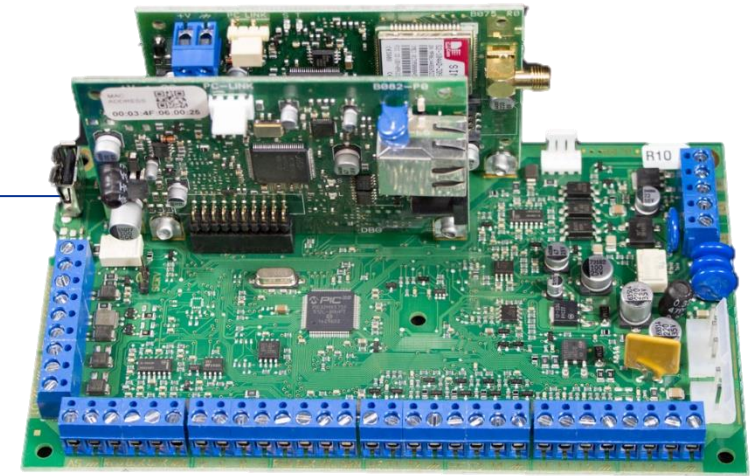

ABS-GSM Plug-IN

Conforme alla Normativa
EN50136

- 2G Quad Band
- Trasmissione su GSM (Voice) di Contact ID
- Messaggi vocali su GSM
- Programmazione da remoto, GPRS network
- Trasmissione su ricevitore primario e backup GSM
- Comunicazioni bidirezionali GSM
- Invia SMS per ogni evento in centrale, Riceve SMS di comando tramite Absoluta App
- Richiesta del credito della SIM*
- Promemoria scadenza SIM
- Riconoscimento del Chiamante, Caller ID

ABS-IP Plug-IN

- LAN/WAN Protocollo con criptaggio a 128 bit
- Plug and play: Non necessita nessuna configurazione del router del cliente
- Notifiche degli eventi tramite tramite push ed e-mails
- Trasmissione degli Allarmi su ricevitori Sur-Gard
- Invio programmazione da locale e da remoto tramite BOSS Software
- Supporto per le applicazioni utente ABSOLUTA
- ITV2 – Protocollo di integrazione per terze parti
- Wi-Fi bridge

Absoluta PLUS

Rilevatori Intrusione da Esterno e da Interno PowerG

-  Rilevatore di Movimento a tenda da esterno BW-902
-  Contatto magnetico da esterno BW-312
-  Rilevatore di movimento da esterno BW-ODT
-  Rilevatore di movimento PIR BW-802
-  Rilevatore di movimento a doppia tecnologia BW-DTM
-  Rilevatore di Movimento a tenda BW-IRT
-  Rilevatore di Movimento PIR 360° BW-862
-  Contatto magnetico Con ingresso ausiliario BW-MCN
-  Contatto magnetico Con ingresso ausiliario BW-MCB
-  Contatto magnetico Porta/Finestra BW-303
-  Sensore Shock BW-SHK