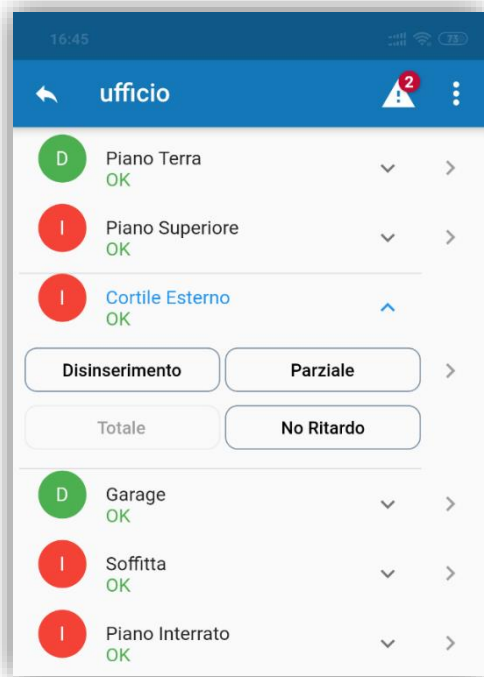

Sirene & Ripetitori

-  Sirena da interno BW-SRI
-  Sirena da esterno BW-SRO
-  Ripetitore BW-REP

Absoluta App

&

Absoluta App Pro

INS/DISIN

CONTROLLO AREE/ZONE

ESCLUSIONE ZONE

1 CENTRALE ABSOLUTA

INS/DISIN

CONTROLLO AREE/ZONE

ESCLUSIONE ZONE

GESTISCE FINO A 32 CENTRALI
ABSOLUTA

REGISTRO EVENTI

USCITE E SCENARI

Johnson
Controls 

SCHERMATA PRINCIPALE

Section 1:

Aggiunta centrale ed info

Section 2:

Account cliente IP,GSM, SMS

Section 3:

Accounts clienti, Azione preferite, Registro
Notifiche Push ricevute

Disponibile in
9 lingue

Account

Home Screen

Are e zone

Uscite e Scenari

Registro Eventi

Non Perdere Tempo!

Azioni Preferite

Senza effettuare
il login in
centrale