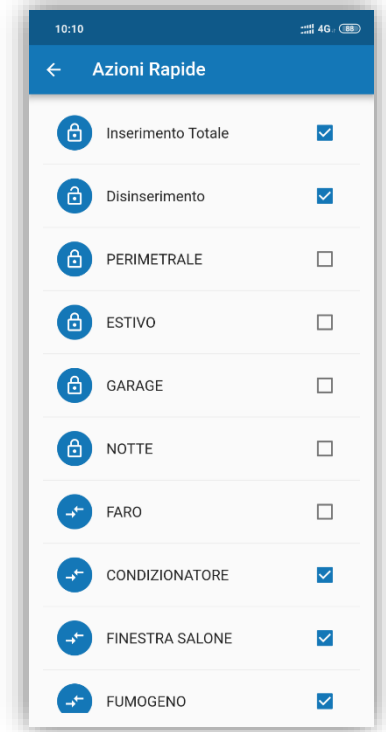

Account

Home Screen

Are e zone

Uscite e Scenari

Registro Eventi

Non Perdere Tempo!

Azioni Preferite

Senza effettuare
il login in
centrale

Aprire il Cannello,
Garage

o

Inserire/Disins.

o

azionare uno Scenario

o

....

L'utente può selezionare
l'azione preferita

App con molte possibilità di login

Touch ID o Face ID

Salvare il PIN

Per ogni tipo di utente

In modo tradizionale con User PIN

Domande?

Grazie!

Grazie