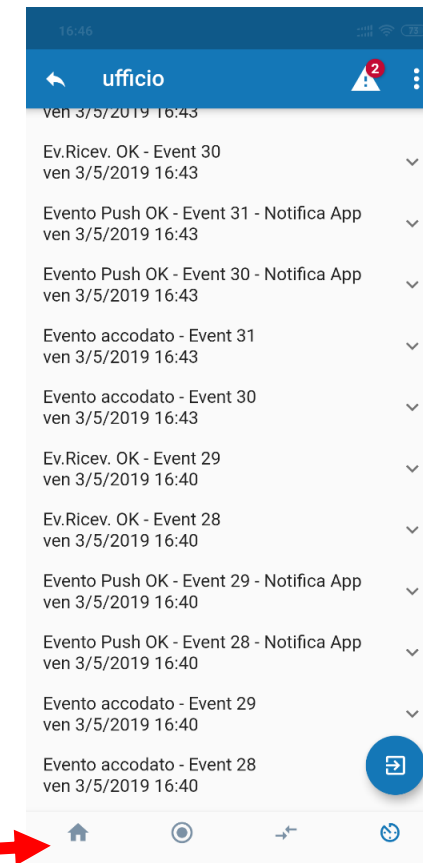

Account

Home Screen

Are e zone

Uscite e Scenari

Registro Eventi

Non Perdere Tempo!

Azioni Preferite

Senza effettuare
il login in
centrale