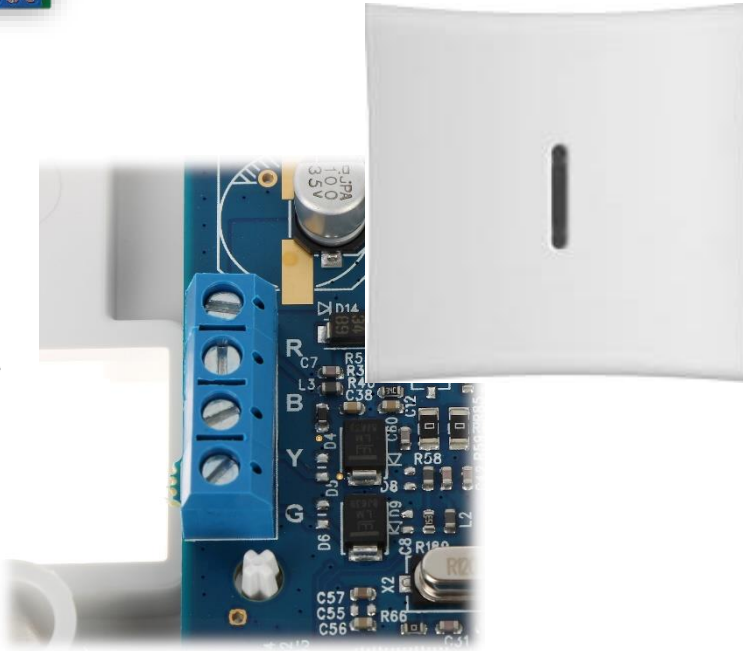

Mappe Grafiche

Facili da configurare

32 mappe

Immagini dinamiche

Attivazione uscite

Aumenta la
percezione della
sicurezza

Mappe criptate

Ricevitore PowerG, BW-PGH

ABS-GSM Plug-IN

Conforme alla Normativa
EN50136

- 2G Quad Band
- Trasmissione su GSM (Voice) di Contact ID
- Messaggi vocali su GSM
- Programmazione da remoto, GPRS network
- Trasmissione su ricevitore primario e backup GSM
- Comunicazioni bidirezionali GSM
- Invia SMS per ogni evento in centrale, Riceve SMS di comando tramite Absoluta App
- Richiesta del credito della SIM*
- Promemoria scadenza SIM
- Riconoscimento del Chiamante, Caller ID

ABS-IP Plug-IN

- LAN/WAN Protocollo con criptaggio a 128 bit
- Plug and play: Non necessita nessuna configurazione del router del cliente
- Notifiche degli eventi tramite tramite push ed e-mails
- Trasmissione degli Allarmi su ricevitori Sur-Gard
- Invio programmazione da locale e da remoto tramite BOSS Software
- Supporto per le applicazioni utente ABSOLUTA
- ITV2 – Protocollo di integrazione per terze parti
- Wi-Fi bridge