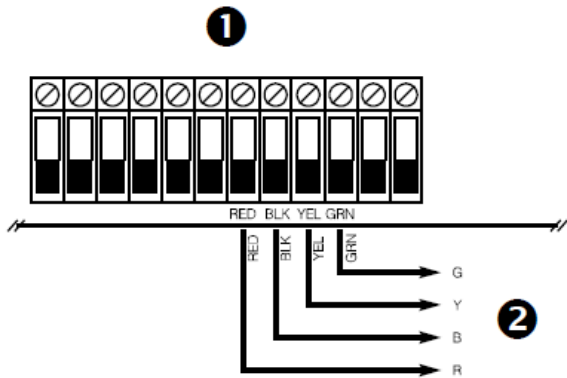

Mappe Grafiche

Facili da configurare

32 mappe

Immagini dinamiche

Attivazione uscite

Aumenta la
percezione della
sicurezza

Mappe criptate

Ricevitore PowerG, BW-PGH