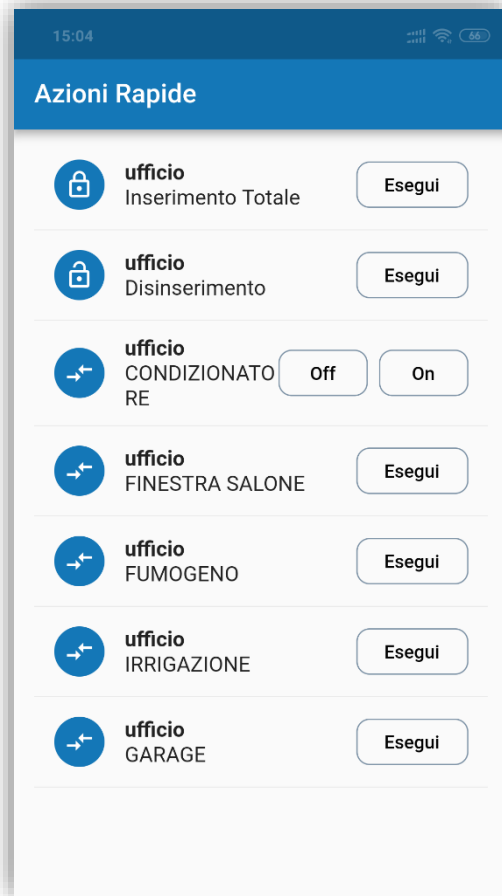

SCHERMATA PRINCIPALE

Section 1:

Aggiunta centrale ed info

Section 2:

Account cliente IP,GSM, SMS

Section 3:

Accounts clienti, Azione preferite, Registro
Notifiche Push ricevute

Disponibile in
9 lingue

Account

Home Screen

Are e zone

Uscite e Scenari

Registro Eventi

Non Perdere Tempo!

Azioni Preferite

Senza effettuare
il login in
centrale

Aprire il Cannello,
Garage

o

Inserire/Disins.

o

azionare uno Scenario

o

....

L'utente può selezionare
l'azione preferita