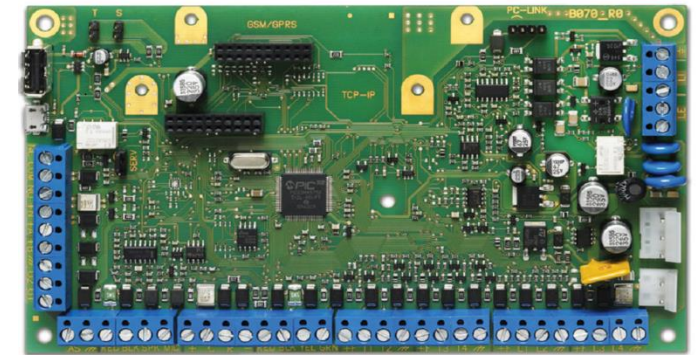

Scheda Absoluta PLUS

Caratteristiche Principali:

- EN50131 GRADO 2 E GRADO 3
- 9 LINGUE DISPONIBILI IN CENTRALE
- FINO A 128 ZONE, 16 AREE, 32 TIMERS
- 32 LETTORI DI PROSSIMITA' (INTERNO / ESTERNO)
- MODULO GSM/GPRS PLUG-IN
- MODULO IP PLUG-IN
- 32 NUMERI TELEFONICI
- WIRELESS POWERG
- TASTIERA TOUCH CON MAPPE GRAFICHE
- BUS 2A
- LUNGHEZZA BUS FINO A 2 KM CON RIPETITORI DI BUS
- CONNESSIONE USB A BORDO CENTRALE
- APP UTENTE (ABSOLUTA PRO E ABSOLUTA FREE)
- SMS EMAIL PUSH CHIAMATE BIDIREZIONALI

Caratteristiche Tecniche

	ABS 128G3	ABS 128	ABS 48	ABS 18
Zone Filari e Wireless	128	128	48	18
Uscite Filari e Wireless	50	50	20	16
Codici	127	127	63	31
Tastiere	16	16	8	8
Proxy Tag/Card	250	250	128	64
Lettori di Prossimità	32	32	32	16
Radiocomandi	32	32	16	16
Espansioni di Ingresso	32	32	32	32
Espansioni di Uscita	16	16	16	16
Stazioni di Alimentazione	4	4	4	4
Aree	16	16	8	8
Timer	32	32	32	32
Numeri Telefonici	32	32	32	32
Sirene Wireless	16*	16*	16*	16*
Ricevitore PowerG	1	1	1	1
Ripetitori PowerG	8	8	8	8

Espansione filare M-IN/OUT

Una scheda può essere:

- Espansione a 6 Zone d'ingresso
- Espansione a 6 Uscite
- Espansione mista 2 In-4 Out
- Espansione mista 2 Out-4 In

Bilanciamento delle zone:

- Normalmente aperto
- Normalmente chiuso
- Bilanciamento singolo
- Doppio
- Triplo (supportato solo dalle centrali grado3)

Case with tamper protections

Le zone possono funzionare come zone normali o contatti veloci per tapparelle

Lettori di Prossimità (Interno/Esterno)

503 cassetta elettrica

ECLIPSE 2:

- Lettore di prossimità da interno
- 19 covers disponibili