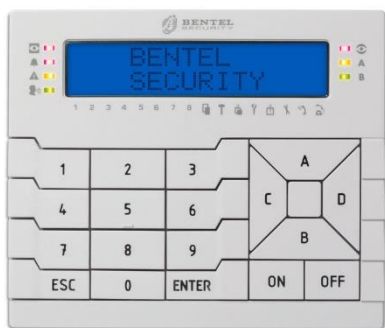

Case with tamper protections

Le zone possono funzionare come zone normali o contatti veloci per tapparelle

Lettori di Prossimità (Interno/Esterno)

503 cassetta elettrica

ECLIPSE 2:

- Lettore di prossimità da interno
- 19 covers disponibili

PROXI:

- Esterno/Interno Lettore di prossimità (IP34)

Tastiere filari

Tastiere Multifunzione

Tastiera T-White

Tastiera T-Black

Tastiera Premium

- 3 in 1:**
- + Tastiera
 - + Lettore di prossimità
 - + Espansione IN/Espansione OUT

Tastiera Classica

Tastiera Touch Screen M-TOUCH

- Facile da utilizzare
- Possibilità di aggiungere le descrizioni ai comandi
- 4 Parzializzazioni disponibili
- Gestione di tutte le Aree dell'impianto
- Menù utente
- Menù Installatore
- Funzione di cornice digitale tramite SD Card