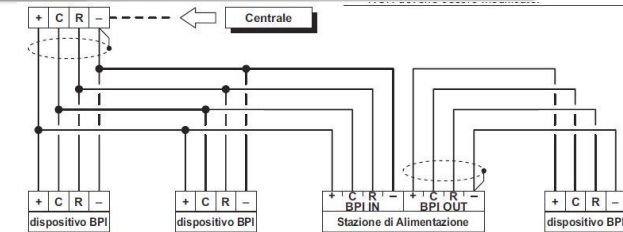

Le zone possono funzionare come zone normali o contatti veloci per tapparelle