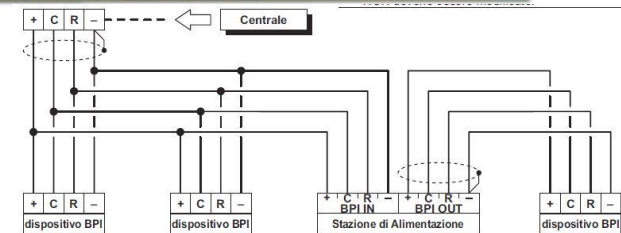

Espansione filare M-IN/OUT

Una scheda può essere:

- Espansione a 6 Zone d'ingresso
- Espansione a 6 Uscite
- Espansione mista 2 In-4 Out
- Espansione mista 2 Out-4 In

Bilanciamento delle zone:

- Normalmente aperto
- Normalmente chiuso
- Bilanciamento singolo
- Doppio
- Triplo (supportato solo dalle centrali grado3)

PROXI:

- Esterno/Interno Lettore di prossimità (IP34)

Tastiere filari

Tastiere Multifunzione

Tastiera T-White

Tastiera T-Black

Tastiera Premium

- 3 in 1:**
- + Tastiera
 - + Lettore di prossimità
 - + Espansione IN/Espansione OUT

Tastiera Classica

Tastiera Touch Screen M-TOUCH

- Facile da utilizzare
- Possibilità di aggiungere le descrizioni ai comandi
- 4 Parzializzazioni disponibili
- Gestione di tutte le Aree dell'impianto
- Menù utente
- Menù Installatore
- Funzione di cornice digitale tramite SD Card

Mappe Grafiche

Facili da configurare

32 mappe

Immagini dinamiche

Attivazione uscite

Aumenta la
percezione della
sicurezza

Mappe criptate

Ricevitore PowerG, BW-PGH