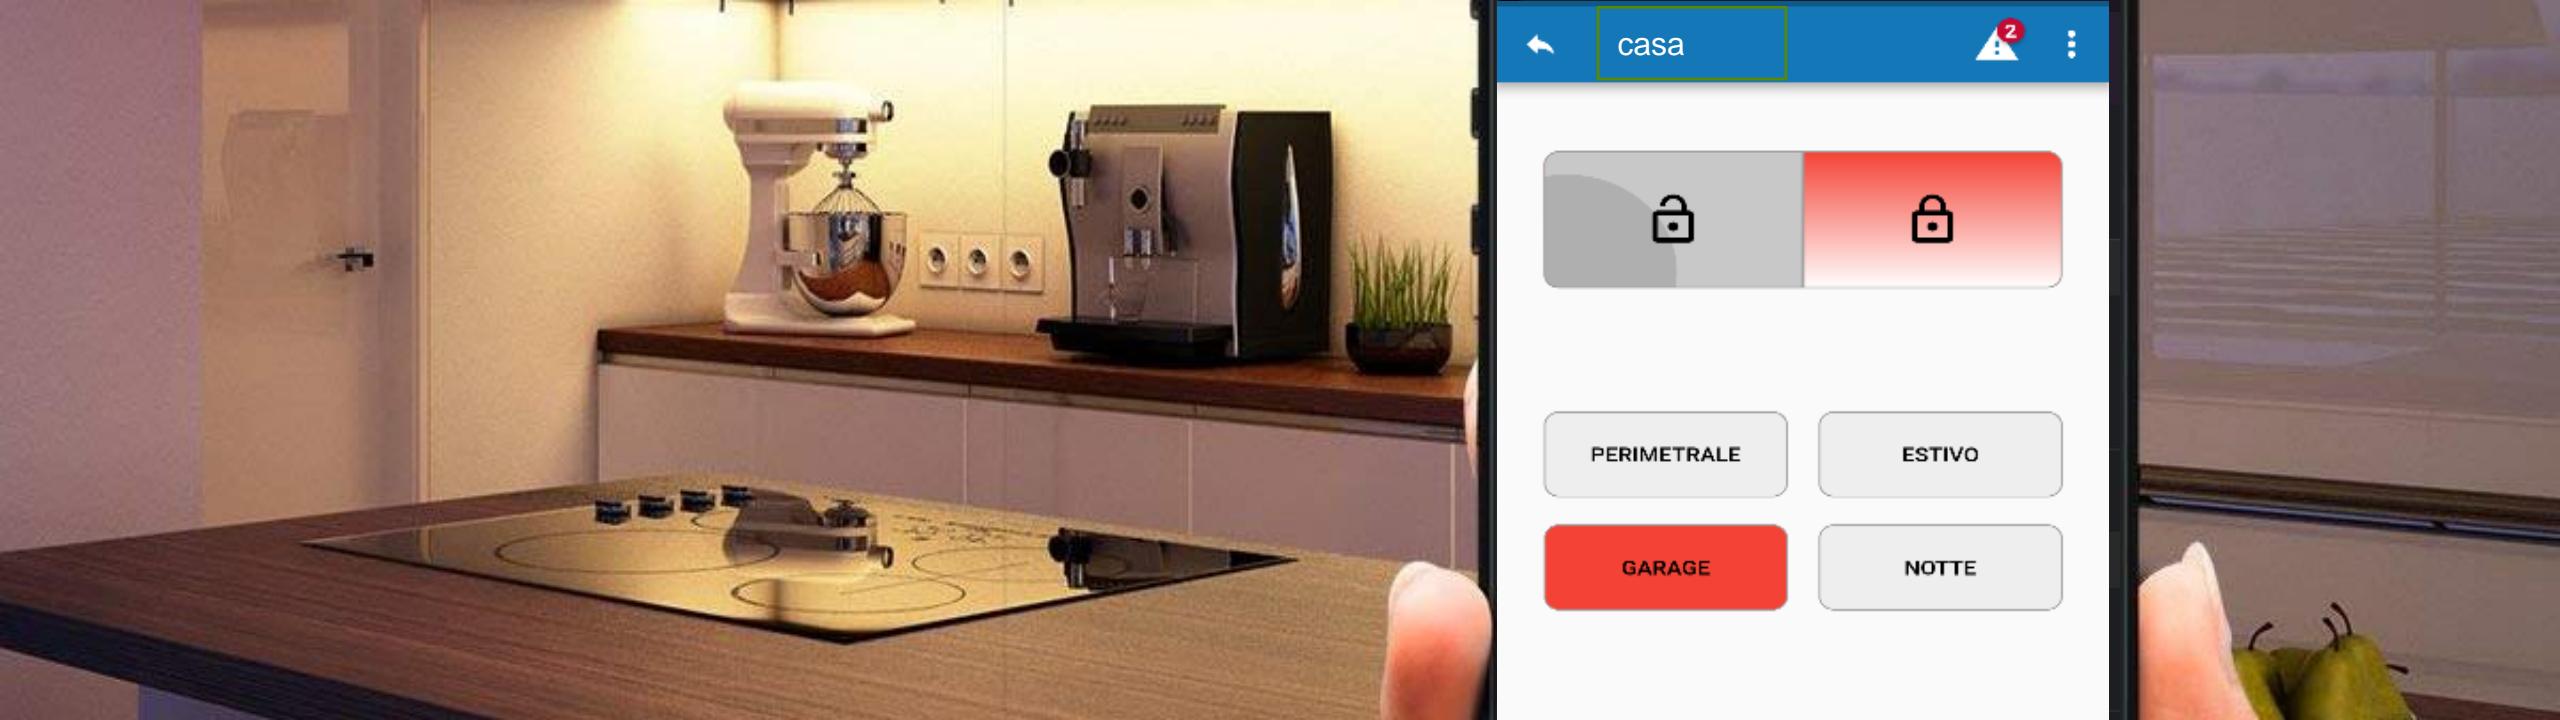

Absoluta App

&

Absoluta App Pro

INS/DISIN

CONTROLLO AREE/ZONE

ESCLUSIONE ZONE

1 CENTRALE ABSOLUTA

INS/DISIN

CONTROLLO AREE/ZONE

ESCLUSIONE ZONE

GESTISCE FINO A 32 CENTRALI
ABSOLUTA

REGISTRO EVENTI

USCITE E SCENARI

Johnson
Controls