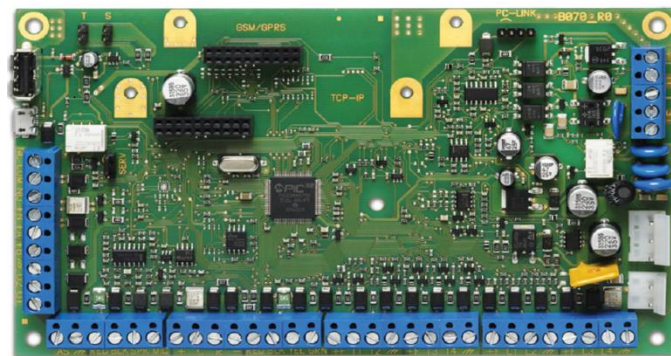

PROXI:

- Esterno/Interno Lettore di prossimità (IP34)

Tastiere filari

Tastiere Multifunzione

Tastiera T-White

Tastiera T-Black

Tastiera Premium

- 3 in 1:**
- + Tastiera
 - + Lettore di prossimità
 - + Espansione IN/Espansione OUT

Tastiera Classica

Tastiera Touch Screen M-TOUCH

- Facile da utilizzare
- Possibilità di aggiungere le descrizioni ai comandi
- 4 Parzializzazioni disponibili
- Gestione di tutte le Aree dell'impianto
- Menù utente
- Menù Installatore
- Funzione di cornice digitale tramite SD Card

Mappe Grafiche

Facili da configurare

32 mappe

Immagini dinamiche

Attivazione uscite

Aumenta la
percezione della
sicurezza

Mappe criptate

Ricevitore PowerG, BW-PGH