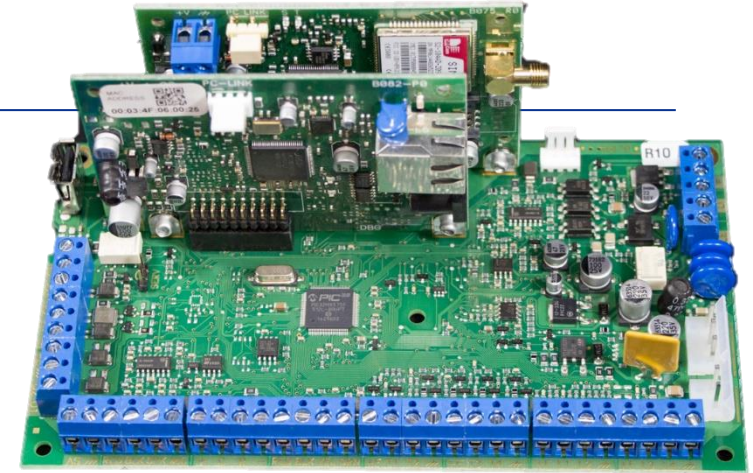

Tastiera Classica

Tastiera Touch Screen M-TOUCH

- Facile da utilizzare
- Possibilità di aggiungere le descrizioni ai comandi
- 4 Parzializzazioni disponibili
- Gestione di tutte le Aree dell'impianto
- Menù utente
- Menù Installatore
- Funzione di cornice digitale tramite SD Card

Mappe Grafiche

Facili da configurare

32 mappe

Immagini dinamiche

Attivazione uscite

Aumenta la
percezione della
sicurezza

Mappe criptate

Ricevitore PowerG, BW-PGH

ABS-GSM Plug-IN

Conforme alla Normativa
EN50136

- 2G Quad Band
- Trasmissione su GSM (Voice) di Contact ID
- Messaggi vocali su GSM
- Programmazione da remoto, GPRS network
- Trasmissione su ricevitore primario e backup GSM
- Comunicazioni bidirezionali GSM
- Invia SMS per ogni evento in centrale, Riceve SMS di comando tramite Absoluta App
- Richiesta del credito della SIM*
- Promemoria scadenza SIM
- Riconoscimento del Chiamante, Caller ID

ABS-IP Plug-IN

- LAN/WAN Protocollo con criptaggio a 128 bit
- Plug and play: Non necessita nessuna configurazione del router del cliente
- Notifiche degli eventi tramite tramite push ed e-mails
- Trasmissione degli Allarmi su ricevitori Sur-Gard
- Invio programmazione da locale e da remoto tramite BOSS Software
- Supporto per le applicazioni utente ABSOLUTA
- ITV2 – Protocollo di integrazione per terze parti
- Wi-Fi bridge