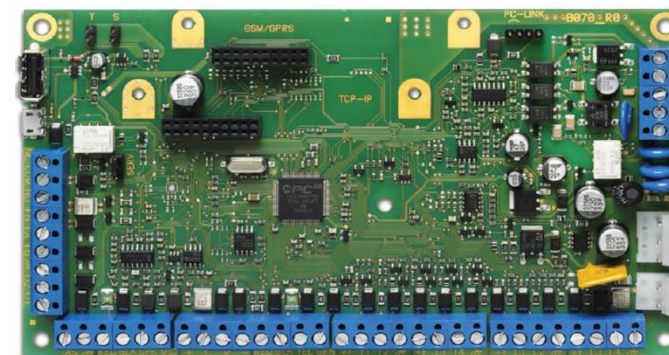

Case with tamper protections

Le zone possono funzionare come zone normali o contatti veloci per tapparelle

Lettori di Prossimità (Interno/Esterno)

503 cassetta elettrica

ECLIPSE 2:

- Lettore di prossimità da interno
- 19 covers disponibili

PROXI:

- Esterno/Interno Lettore di prossimità (IP34)

Tastiere filari

Tastiere Multifunzione

Tastiera T-White

Tastiera T-Black

Tastiera Premium

- 3 in 1:**
- + Tastiera
 - + Lettore di prossimità
 - + Espansione IN/Espansione OUT

Tastiera Classica

Tastiera Touch Screen M-TOUCH

- Facile da utilizzare
- Possibilità di aggiungere le descrizioni ai comandi
- 4 Parzializzazioni disponibili
- Gestione di tutte le Aree dell'impianto
- Menù utente
- Menù Installatore
- Funzione di cornice digitale tramite SD Card