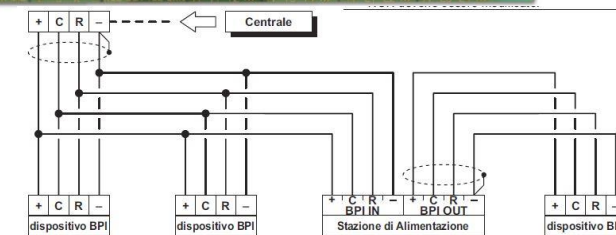

Lettori di Prossimità (Interno/Esterno)

503 cassetta elettrica

ECLIPSE 2:

- Lettore di prossimità da interno
- 19 covers disponibili

PROXI:

- Esterno/Interno Lettore di prossimità (IP34)