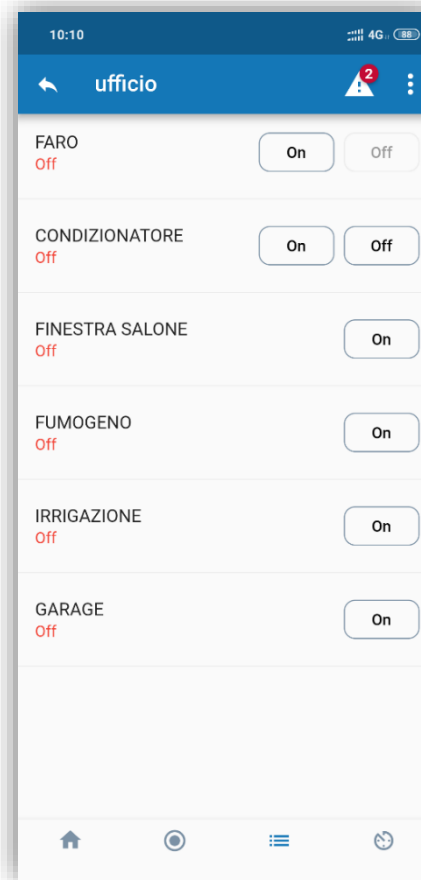

SCHERMATA PRINCIPALE

Section 1:

Aggiunta centrale ed info

Section 2:

Account cliente IP,GSM, SMS

Section 3:

Accounts clienti, Azione preferite, Registro
Notifiche Push ricevute

Disponibile in
9 lingue

Account

Home Screen

Are e zone

Uscite e Scenari

Registro Eventi

Non Perdere Tempo!

Azioni Preferite

Senza effettuare
il login in
centrale

Aprire il Cannello,
Garage

o

Inserire/Disins.

o

azionare uno Scenario

o

....

L'utente può selezionare
l'azione preferita