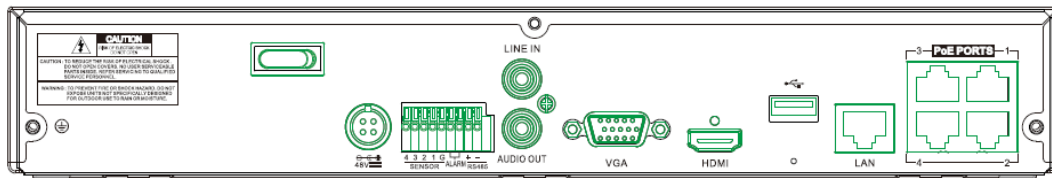

Bos Italy srl

Via Chiesa, 22 - 36044 Val Liona (VI)

Tel. +39 0444868678

Fax. +39 04441491650

info@bositaly.it

www.bositaly.it