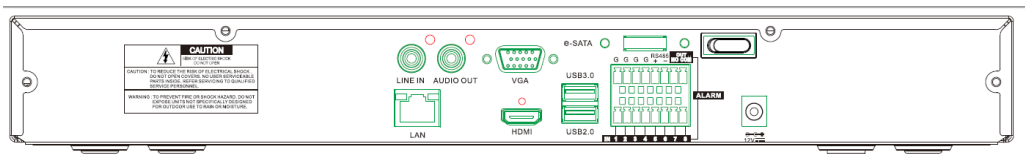

PROTOCOLLI DI RETE	TCP/IP, ICMP, HTTP, HTTPS, FTP, DHCP, DNS, DDNS, RTP, RTSP, NTP, UPnP, SMTP, IGMP, 802.1X, QoS, IPv6, UDP, Bonjour, SSL/TLS, PPPoE, WebSocket
SOFTWARE DI GESTIONE	VMS da 512ch in dotazione per piattaforma Windows o MAC, gestione da tutti i browser, fino a 4 schermate da 128ch visualizzabili
APP MOBILE	Bos Vision per smartphone e tablet, Android e iOS
BROWSER	Internet Explorer, Chrome, Firefox, Edge e Safari
ETHERNET	1 x RJ45 10/100/1000Mbps
USB	2 x USB2.0
RS485	Supportato
HDD	Supporta 1 HDD (max 8Tb)
ALIMENTAZIONE	Alimentatore esterno 2A 12Vcc incluso
TEMPERATURA	0°C~+40°C
DIMENSIONI	300×227×53mm

Bos Italy srl

Via Chiesa, 22 - 36044 Val Liona (VI)

Tel. +39 0444868678

Fax. +39 04441491650

info@bositaly.it

www.bositaly.it