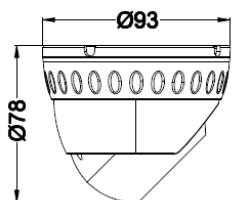

BS-JB357WP
Box di giunzione

BS-S3602WMB
Staffa da parete

BS-S011PMA
Collare da palo

BS-S200
Collare da palo

Bos Italy srl

Via Chiesa, 22 - 36044 Val Liona (VI)

Tel. +39 0444868678

Fax. +39 04441491650