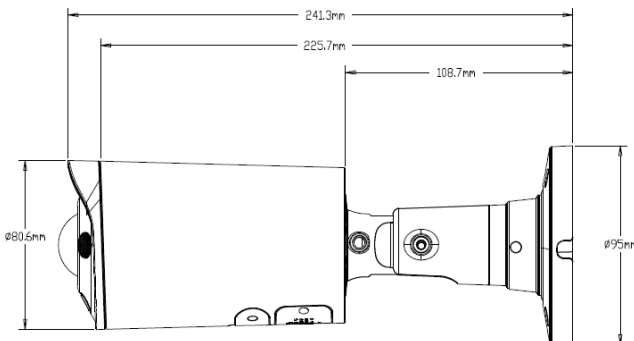

Dal 2001 al servizio della videosorveglianza

ALLARMI	-
DETERRENCE	Luce rossa, luce blu, sirena
TASTO RESET	Presente
MEMORIA ESTERNA	Slot micro SD (fino a 256Gb), AES_GCM_256, failover
PROTOCOLLI DI RETE	TCP/IP, ICMP, HTTP, HTTPS, FTP, DHCP, DNS, DDNS, RTP, RTSP, NTP, UPnP, SMTP, IGMP, 802.1X, QoS, IPv6, UDP, Bonjour, SSL/TLS, PPPoE, WebSocket
SICUREZZA	Blocco indirizzi IP, log accessi, richiesta cambio password al primo login, autenticazione tramite protocollo 802.1x, crittografia HTTPS, Security Audit Log, basic e digest authentication per HTTP/HTTPS, TLS 1.1/1.2, WSSE e digest authentication per Open Network Video Interface
INTERFACCIA	1 x RJ45 10/100Mbps
ONVIF	Profilo G, S, T
CLOUD	Compatibile con Dropbox
SOFTWARE DI GESTIONE	VMS da 512ch in dotazione per piattaforma Windows o MAC, gestione da tutti i browser, fino a 4 schermate da 128ch visualizzabili
APP MOBILE	Bos Vision per smartphone e tablet, Android e iOS
BROWSER	Internet Explorer, Chrome, Firefox, Edge e Safari
TEMPERATURA DI LAVORO	-30 ~ +60°C
ALIMENTAZIONE	12Vcc / PoE IEEE802.3af
CONSUMO	≤ 9W (IR ON)
GRADO DI PROTEZIONE	IP67, IK10
DIMENSIONI	81×81×242mm

Accessori Opzionali

Bos Italy srl

Via Chiesa, 22 - 36044 Val Liona (VI)

Tel. +39 0444868678

Fax. +39 04441491650

info@bositaly.it

www.bositaly.it