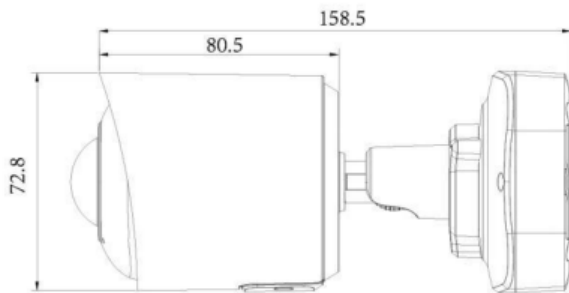

Bos Italy srl

Via Chiesa, 22 - 36044 Val Liona (VI)

Tel. +39 0444868678

Fax. +39 04441491650

info@bositaly.it

www.bositaly.it

Dal 2001 al servizio della videosorveglianza

SIP/VoIP	Supportato
MEMORIA ESTERNA	Slot micro SD (fino a 256Gb), failover
PROTOCOLLI DI RETE	IPv4/IPv6, ARP, TCP, UDP, RTCP, RTP, RTSP, RTMP, HTTP, HTTPS, DNS, DDNS, DHCP, FTP, NTP, SMTP, UPnP, Bonjour, SIP, SNMP, PPPoE, VLAN, 802.1x, QoS, IGMP, ICMP, SSL
SICUREZZA	Blocco indirizzi IP, log accessi, richiesta cambio password al primo login, autenticazione tramite protocollo 802.1x, crittografia HTTPS, Security Audit Log, basic e digest authentication per HTTP/HTTPS, TLS 1.1/1.2, WSSE e digest authentication per Open Network Video Interface
INTERFACCIA	1 x RJ45 10/100Mbps
ONVIF	Profilo G, Q, S, T
CLOUD	-
SOFTWARE DI GESTIONE	CMS da 256 canali in dotazione per piattaforma Windows o MAC, gestione da browser IE fino a 4 connessioni utente simultanee
APP MOBILE	-
BROWSER	Internet Explorer, Chrome, Firefox, Edge e Safari
TEMPERATURA DI LAVORO	-30 ~ +60°C
ALIMENTAZIONE	12Vcc / PoE IEEE802.3af
CONSUMO	≤ 9W (IR ON)
GRADO DI PROTEZIONE	IP67, IK10
DIMENSIONI	96×75×159mm