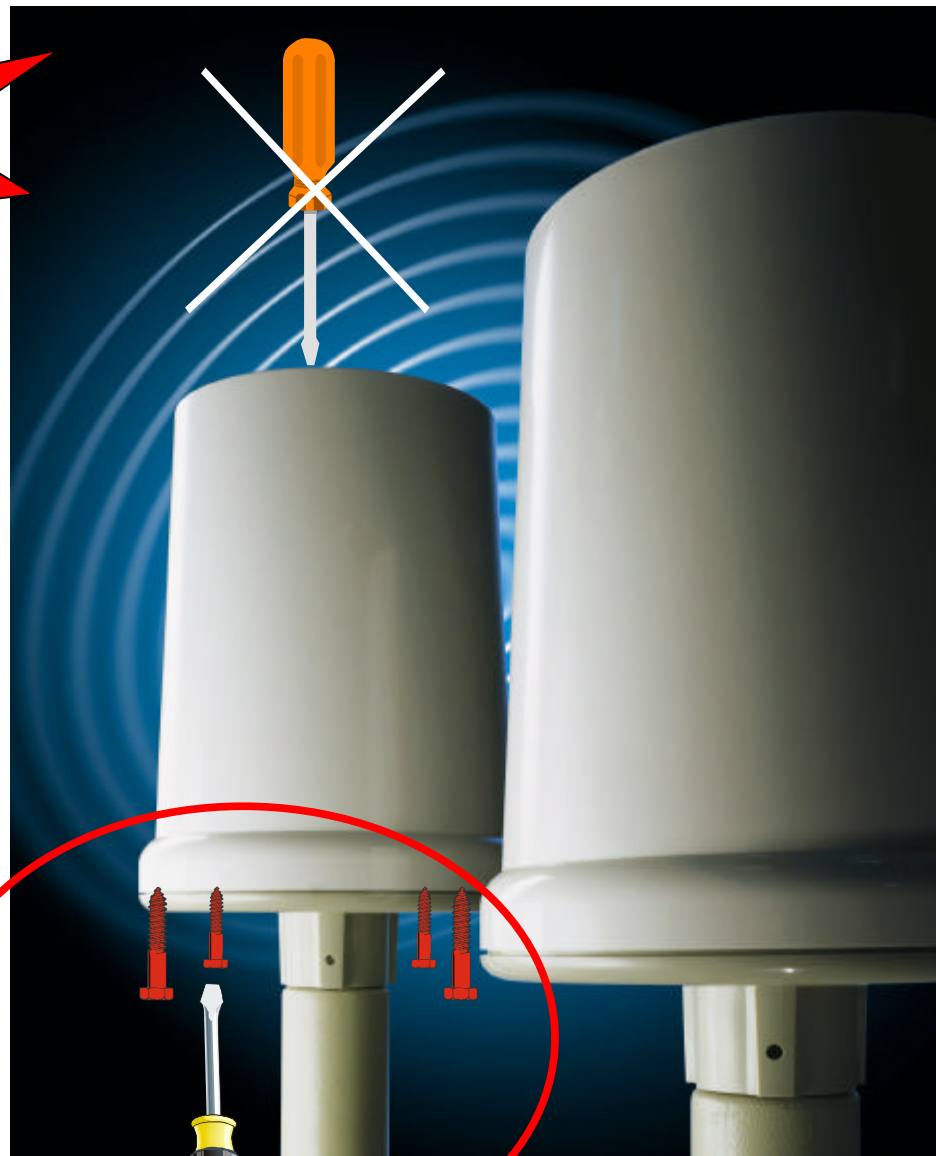

MEDUSA

**NUOVA
VERSIONE !!!!!
MEDUSA 02**

**CHIUSURA
DAL BASSO**

MEDUSA

PERIMETRALE CON MEDUSA mod.Plus

PROTEZIONE
TENDA

~~VECCHIO PREZZO
MEDUSA plus
1.265 euro~~

NUOVO PREZZO!!!!!!
MEDUSA plus
940 euro

CARATTERISTICHE TECNICHE

PORTATA	50m
FREQUENZA	9,9GHz
ALIMENTAZIONE	13,8 Vcc -19 Vac
CONSUMO	30mA tx /30mA rx
TEMPERATURA	-25°C/+60°C'
CANALI	4 commutabili
MODULAZIONE	ON-OFF
REGOLAZIONE SENSIBILITA'	Continua
REGOLAZIONE INTEGRAZIONE	Continua
DIMENSIONI	h: 324mm diam: 216mm
PESO	3Kg