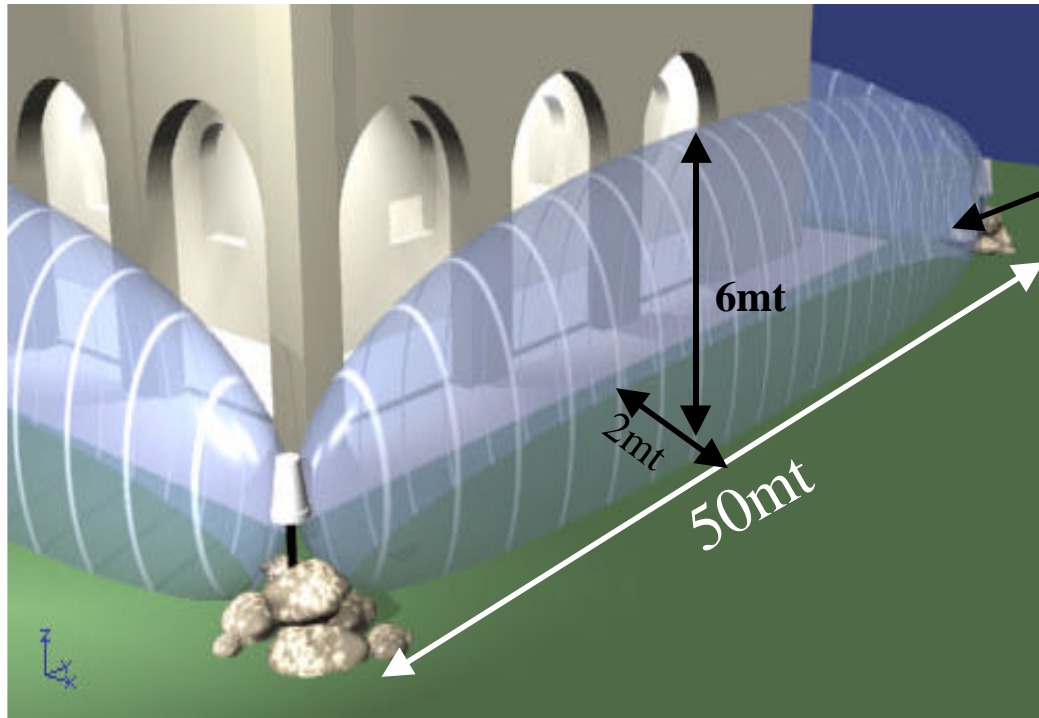

MEDUSA

**NUOVA
VERSIONE !!!!!
MEDUSA 02**

**CHIUSURA
DAL BASSO**

MEDUSA

PERIMETRALE CON MEDUSA mod.Plus

PROTEZIONE
TENDA

~~VECCHIO PREZZO
MEDUSA plus
1.265 euro~~

NUOVO PREZZO!!!!!!
MEDUSA plus
940 euro

CARATTERISTICHE TECNICHE

PORTATA	50m
FREQUENZA	9,9GHz
ALIMENTAZIONE	13,8 Vcc -19 Vac
CONSUMO	30mA tx /30mA rx
TEMPERATURA	-25°C/+60°C'
CANALI	4 commutabili
MODULAZIONE	ON-OFF
REGOLAZIONE SENSIBILITA'	Continua
REGOLAZIONE INTEGRAZIONE	Continua
DIMENSIONI	h: 324mm diam: 216mm
PESO	3Kg

**NOVITA'!!!!!!!
DOPPIA
ALIMENTAZIONE**

MEDUSA