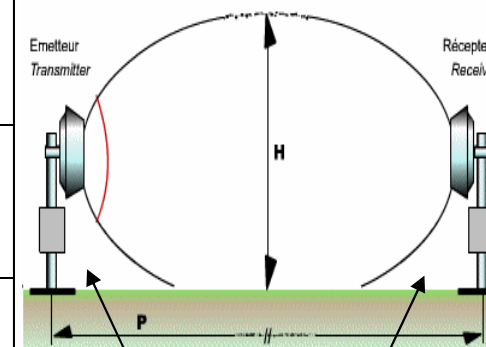

		<i>LARGHEZZA ZONA MORTA</i>			
		PORTATA	SENSIBILITA' MINIMA	SENSIBILITA' MEDIA	SENSIBILITA' MAX
MINERMO		15mt	2 mt	1,5 mt	0,7 mt
ERMUSA 40 E		40mt	2,5 mt	1,5 mt	0,7 mt
ERMUSA 70 E		70mt	8,5 mt	5 mt	2 mt
MEDUSA		50mt	1,7 mt	1 mt	0,5 mt
ERMO 482 - 50		50mt	4,5 mt	3 mt	1,5 mt
ERMO 482 - 80		80mt	9 mt	5 mt	2 mt
RMO 482 - 120		120mt	9 mt	5 mt	2 mt
ERMO 482 - 200		200mt	9 mt	5 mt	2 mt

ZONA MORTA