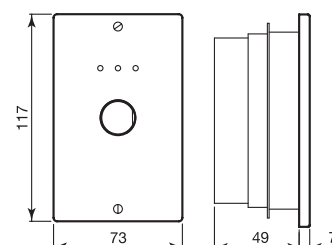

497-I-SBC-19 / 497-I-SBC-23

- Inseritore per montaggio a incasso senza blocco chiave
- Materiale scatola: termoplastico.
Materiale frontale: alluminio anodizzato
- Due contatti ON/OFF trasformabili in contatto in scambio
- 3 LED di segnalazione – alimentazione 12 Vcc, 10 mA per elem.
- Connessioni a morsetti
- Protezioni: rimozione della mascherina, percussioni violente
- Cod. 497-I-SBC-19: per blocco chiave tonda diam. 19 mm (tipo ABLOY, MEDECO, MINIKABA, ecc.)
- Cod. 497-I-SBC-23: per blocco chiave tonda diam. 23 mm (tipo KABA8/20)

498-CSA / 498-1512

- Inseritore a chiave per montaggio a vista
- Materiale contenitore: alluminio pressofuso con verniciatura epossidica bianca
- Doppio contatto in scambio
- 2 LED di segnalazione – alimentazione 12 Vcc, 10 mA per elem.
- Connessioni con terminali a filo
- Protezioni: rimozione del frontale
- Cod. 498-CSA: con 5 chiavi (diverse da prodotto a prodotto)
- Cod. 498-1512: con 3 chiavi sempre uguali
- IP 65
- Cod. CSA07970: ricambio serratura per 498-CSA
- Cod. CSA07960: ricambio serratura per 498-1512

499-CSA

- Inseritore inox per montaggio a vista senza blocco chiave
- Per serrature tipo YALE o similari
- Materiale contenitore: alluminio pressofuso con verniciatura epossidica bianca. Materiale frontale: acciaio inox
- Zona centrale e rotazione di 90° sia a destra che a sinistra
- 2 contatti in scambio con posizioni stabili trasformabili in instabili
- 3 LED di segnalazione e buzzer
- Alimentazione 12 Vcc, 10 mA per elemento
- Connessioni a morsetti
- Protezioni: estrazione blocco chiave, trapanazione frontale, rimozione della mascherina, strappo dal muro del contenitore