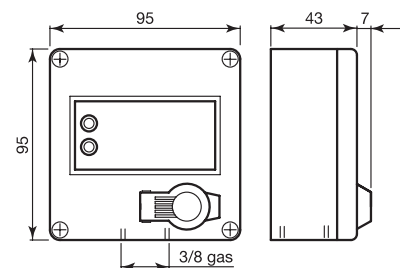

497-I-SBC-19 / 497-I-SBC-23

- Inseritore per montaggio a incasso senza blocco chiave
- Materiale scatola: termoplastico.
Materiale frontale: alluminio anodizzato
- Due contatti ON/OFF trasformabili in contatto in scambio
- 3 LED di segnalazione – alimentazione 12 Vcc, 10 mA per elem.
- Connessioni a morsetti
- Protezioni: rimozione della mascherina, percussioni violente
- Cod. 497-I-SBC-19: per blocco chiave tonda diam. 19 mm (tipo ABLOY, MEDECO, MINIKABA, ecc.)
- Cod. 497-I-SBC-23: per blocco chiave tonda diam. 23 mm (tipo KABA8/20)

498-CSA / 498-1512

- Inseritore a chiave per montaggio a vista
- Materiale contenitore: alluminio pressofuso con verniciatura epossidica bianca
- Doppio contatto in scambio
- 2 LED di segnalazione – alimentazione 12 Vcc, 10 mA per elem.
- Connessioni con terminali a filo
- Protezioni: rimozione del frontale
- Cod. 498-CSA: con 5 chiavi (diverse da prodotto a prodotto)
- Cod. 498-1512: con 3 chiavi sempre uguali
- IP 65
- Cod. CSA07970: ricambio serratura per 498-CSA
- Cod. CSA07960: ricambio serratura per 498-1512

499-CSA

- Inseritore inox per montaggio a vista senza blocco chiave
- Per serrature tipo YALE o similari
- Materiale contenitore: alluminio pressofuso con verniciatura epossidica bianca. Materiale frontale: acciaio inox
- Zona centrale e rotazione di 90° sia a destra che a sinistra
- 2 contatti in scambio con posizioni stabili trasformabili in instabili
- 3 LED di segnalazione e buzzer
- Alimentazione 12 Vcc, 10 mA per elemento
- Connessioni a morsetti
- Protezioni: estrazione blocco chiave, trapanazione frontale, rimozione della mascherina, strappo dal muro del contenitore