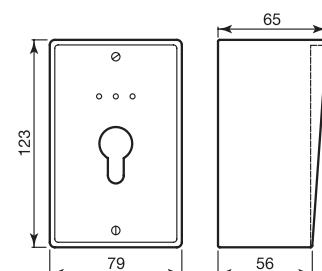

497-I-SBC-19 / 497-I-SBC-23

- Inseritore per montaggio a incasso senza blocco chiave
- Materiale scatola: termoplastico.
Materiale frontale: alluminio anodizzato
- Due contatti ON/OFF trasformabili in contatto in scambio
- 3 LED di segnalazione – alimentazione 12 Vcc, 10 mA per elem.
- Connessioni a morsetti
- Protezioni: rimozione della mascherina, percussioni violente
- Cod. 497-I-SBC-19: per blocco chiave tonda diam. 19 mm (tipo ABLOY, MEDECO, MINIKABA, ecc.)
- Cod. 497-I-SBC-23: per blocco chiave tonda diam. 23 mm (tipo KABA8/20)

498-CSA / 498-1512

- Inseritore a chiave per montaggio a vista
- Materiale contenitore: alluminio pressofuso con verniciatura epossidica bianca
- Doppio contatto in scambio
- 2 LED di segnalazione – alimentazione 12 Vcc, 10 mA per elem.
- Connessioni con terminali a filo
- Protezioni: rimozione del frontale
- Cod. 498-CSA: con 5 chiavi (diverse da prodotto a prodotto)
- Cod. 498-1512: con 3 chiavi sempre uguali
- IP 65
- Cod. CSA07970: ricambio serratura per 498-CSA
- Cod. CSA07960: ricambio serratura per 498-1512

499-CSA

- Inseritore inox per montaggio a vista senza blocco chiave
- Per serrature tipo YALE o similari
- Materiale contenitore: alluminio pressofuso con verniciatura epossidica bianca. Materiale frontale: acciaio inox
- Zona centrale e rotazione di 90° sia a destra che a sinistra
- 2 contatti in scambio con posizioni stabili trasformabili in instabili
- 3 LED di segnalazione e buzzer
- Alimentazione 12 Vcc, 10 mA per elemento
- Connessioni a morsetti
- Protezioni: estrazione blocco chiave, trapanazione frontale, rimozione della mascherina, strappo dal muro del contenitore