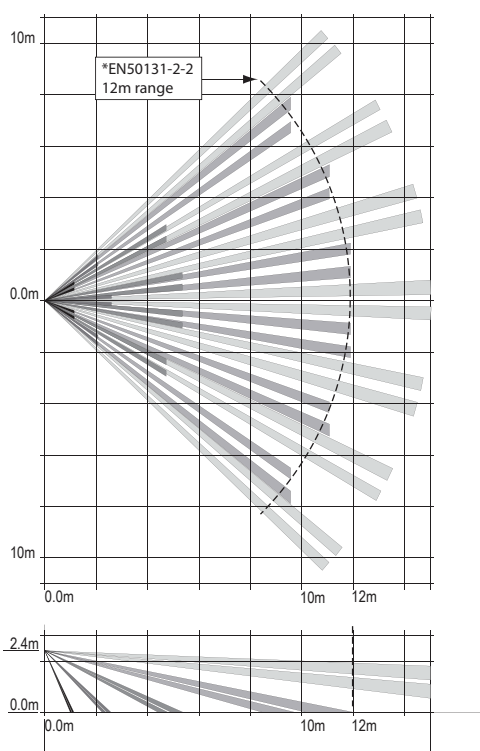

Specifiche tecniche

Modello	XCELW	XCELWPT
Descrizione	Rivelatore infrarosso cablato PIR	Rivelatore infrarosso cablato PIR con immunità ad animali domestici
Grado di sicurezza	2	2
Classe ambientale	II	II
Copertura	12m per 90°	9m per 90°
Assorbimento	15mA max	15mA max
Immunità animali domestici	Nessuna immunità	Fino a 25Kg
Temperature ammesse	Da -10°C a +55°C	Da -10°C a +55°C
Dimensioni AxLxP	115 x 55 x 55mm	115 x 55 x 55mm

Codici ordinazione

Codice	Descrizione
XCELW	Rivelatore infrarosso passivo cablato PIR
XCELWPT	Rivelatore infrarosso passivo cablato PIR con immunità animali