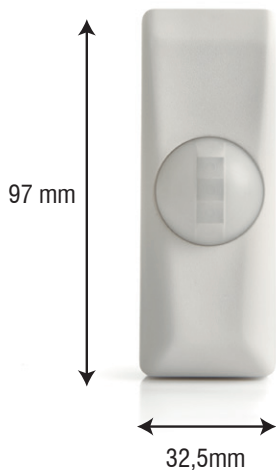

Myni DT CUT

Rilevatore DOPPIA TECNOLOGIA a TENDA per la protezione dei varchi

DOUBLE TECHNOLOGY CURTAIN DETECTOR for the protection of the openings

AND

Si ha la condizione di allarme quando sia la sezione Microonda che Infrarosso rilevano l'intrusione.

AND

There is alarm condition when microwave AND infrared detect the intruder.

PORTATA 5 METRI

Il rilevatore ha una portata operativa di 5 metri.

5 METERS RANGE

The detector has an operating range of 5 meters.

MEMO

Permette di visualizzare il primo allarme avvenuto ad impianto disinserito.

MEMO

Timed memory of type of alarm

COLORI

Disponibile in diversi colori.

COLORS

Available in different colors.