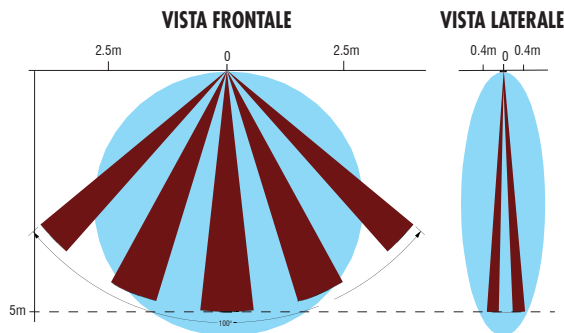

Myni DT CUT

Rilevatore DOPPIA TECNOLOGIA a TENDA per la protezione dei varchi

DOUBLE TECHNOLOGY CURTAIN DETECTOR for the protection of the openings

AND

Si ha la condizione di allarme quando sia la sezione Microonda che Infrarosso rilevano l'intrusione.

AND

There is alarm condition when microwave AND infrared detect the intruder.

PORTATA 5 METRI

Il rilevatore ha una portata operativa di 5 metri.

5 METERS RANGE

The detector has an operating range of 5 meters.