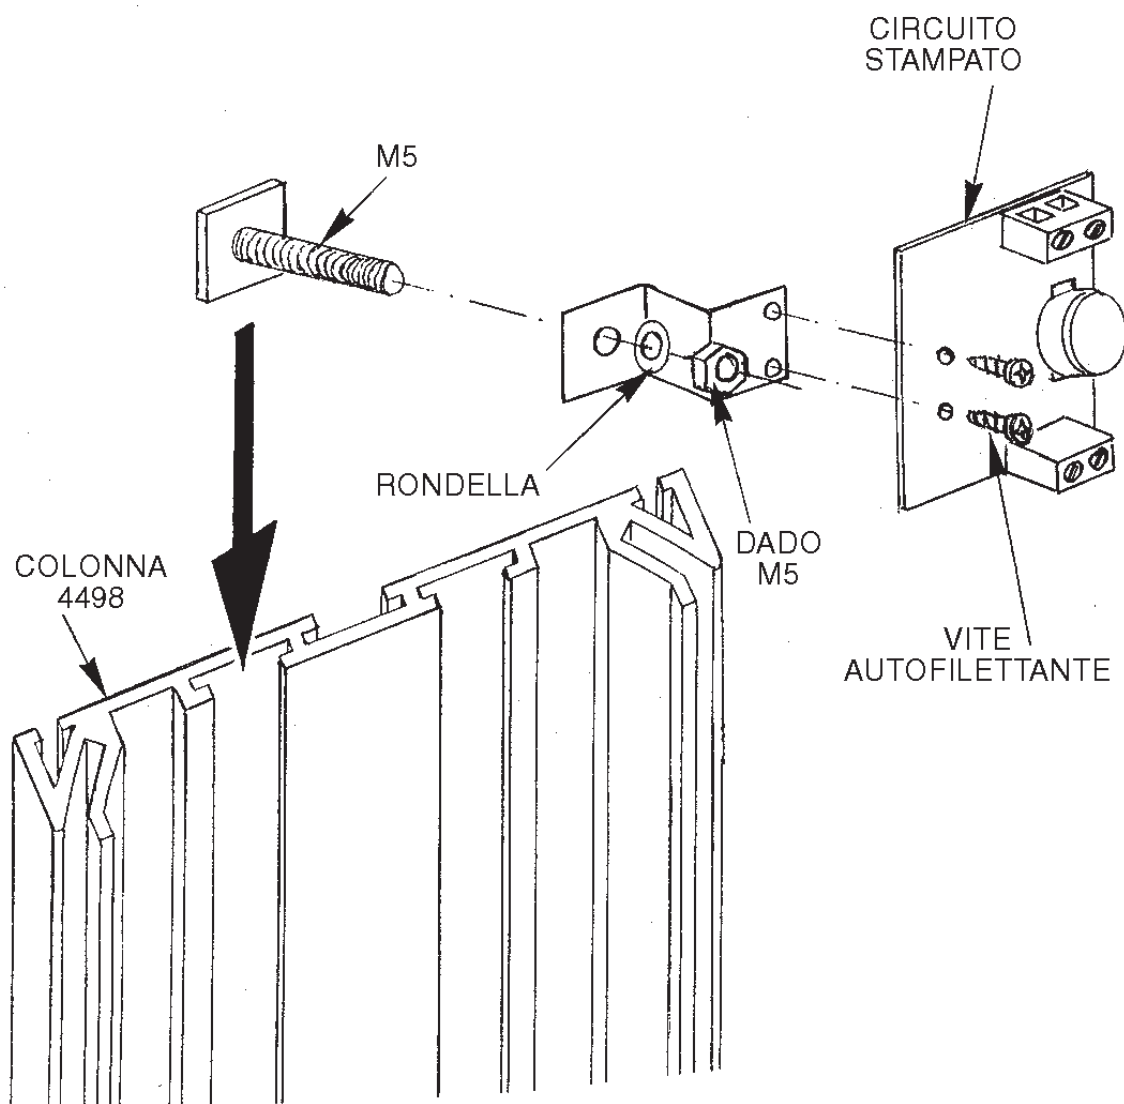

Kit di comando termostatico per colonne 4498

Art. 4498T (Cod. HE4498T)

Il Kit di comando termostatico per colonne art. 4498T ha come funzione principale quella di fornire, su comando termostatico, la tensione necessaria al funzionamento degli elementi di riscaldamento. La tensione è presente quando la temperatura scende sotto i 15°C e viene tolta quando la temperatura sale oltre i 30°C.

Inserire nella colonna il Kit art. 4498T di comando termostatico delle resistenze di riscaldamento come da figura. Occorre solo un kit per colonna.

AZIENDA CON SISTEMA DI
GESTIONE PER LA QUALITÀ
CERTIFICATO DA DNV
=UNI EN ISO 9001:2000=