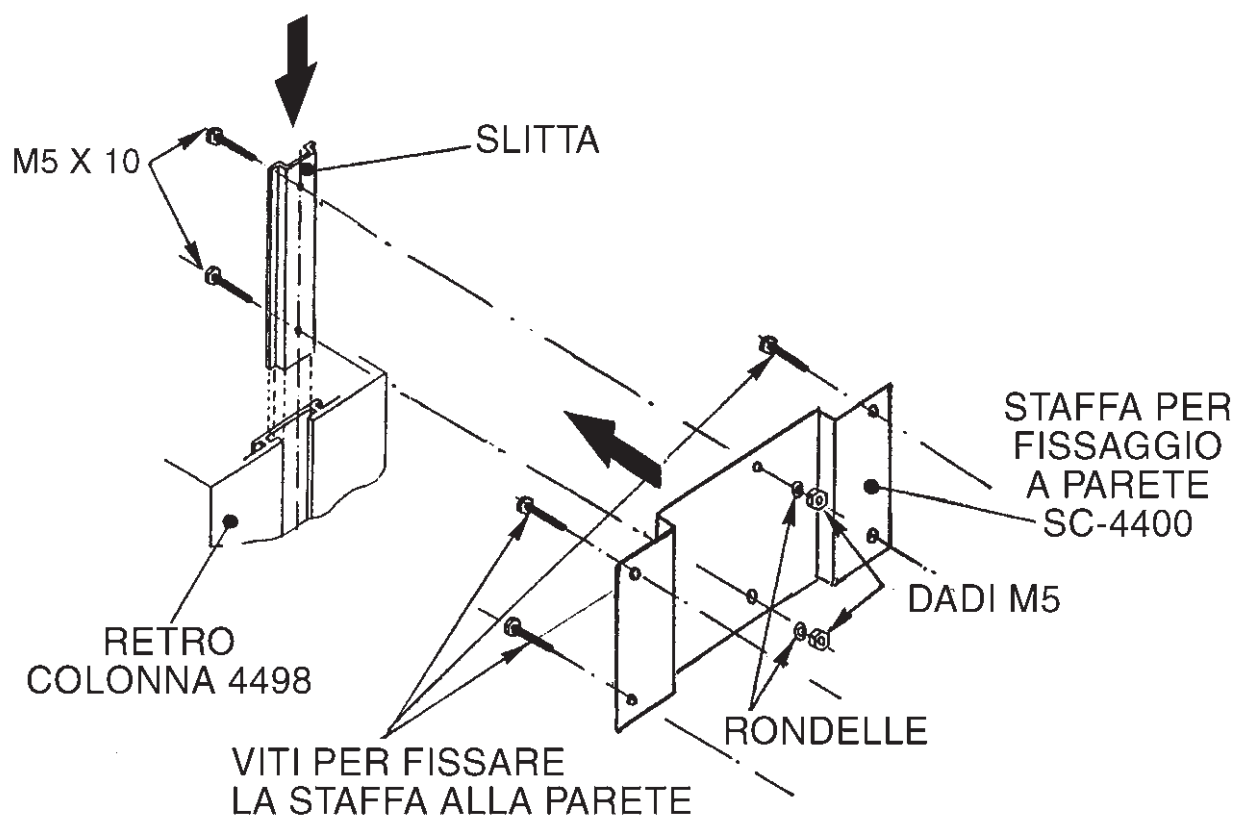

## Art. SC-4400 (Cod. HZS4400)

Le staffe art. SC-4400 sono state realizzate per il fissaggio a parete delle colonne 4498.

### Procedura d'installazione

Utilizzare due o più staffe art. SC-4400 per ogni colonna. Montare le staffe sul retro di ogni colonna, alle due estremità, secondo la procedura indicata in Figura 1. Per colonne superiori a m 2 si consiglia l'impiego di tre staffe per colonna: due staffe all'estremità ed una staffa centrale.

Figura 1 - Staffa per fissaggio a parete Art. SC-4400

AZIENDA CON SISTEMA DI  
GESTIONE PER LA QUALITÀ  
CERTIFICATO DA DNV  
=UNI EN ISO 9001:2000=

**HESA** S.p.A.

Via Triboniano 25 - 20156 Milano  
Tel. 02 38036 1 • Fax 02 38036 701