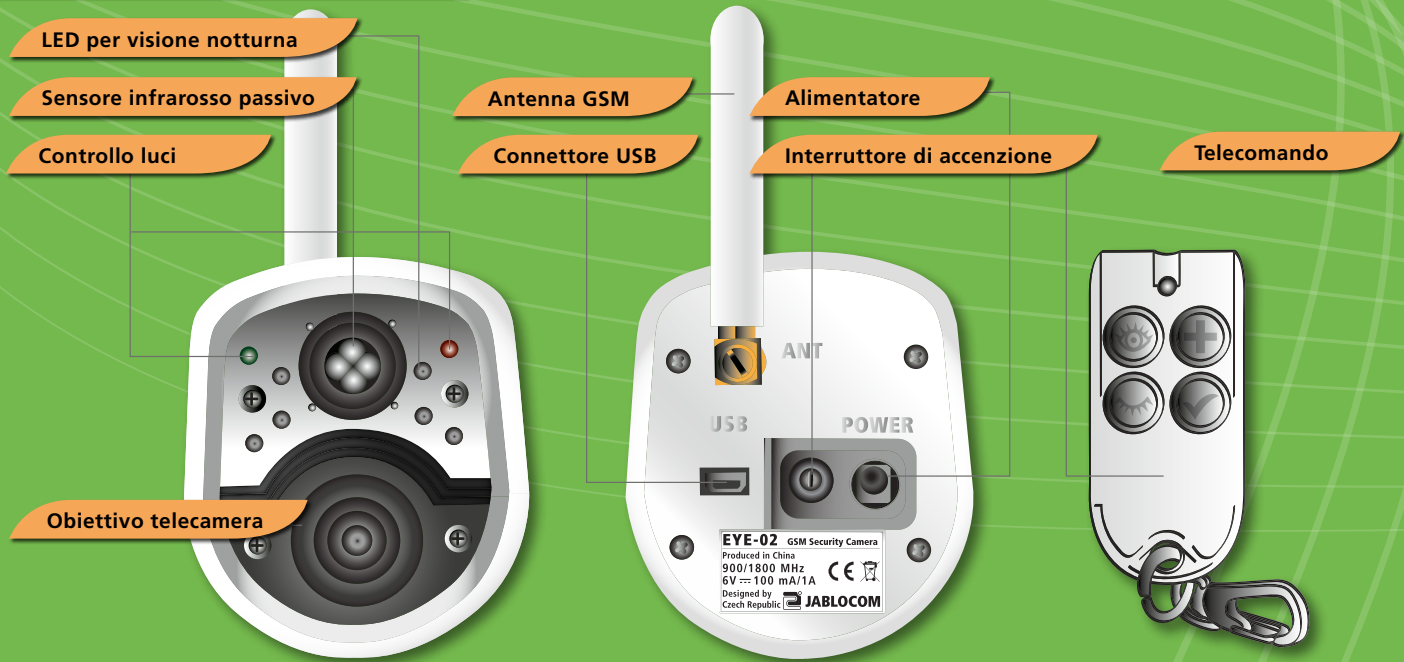

- Chip CMOS 640x480
- Lente da 2.9 mm (95°)

Letto di SIM

- per SIM GSM standard

Audio: Microfono sensibile + Digital Signal Processing

- Rilevazione di:
- Rottura vetri
 - Apertura porte

Movimento

- L' analisi DSP provvede ad un' eccellente rilevazione
- del cambiamento di scenario

La tua telecamera

Specifiche tecniche

Articolo	EYE-02	EYE-023G
Batteria di riserva		Li-Ion, 1300 mAh
Formati supportati		MJPEG, JPEG, EXIF 2.2
Memoria		memory card MicroSD
Angolo di visione		95°
Illuminatori infrarossi		IR LED 6
Area di rilevazione PIR		10 m - 140°
Alimentazione		100-240Vc.a. con trasformatore fornito
Risoluzione Video	VGA (640 x 480), QVGA (320 x 240), QQVGA (160 x 120)	
Connessione a PC		USB 2.0
Connessione Wireless		868 MHz
Connessione alla rete	GSM Quadri band 850/900/1800/1900 MHz	GSM Dual band 900/1800 MHz UMTS Dual band 900/2100
Velocità connessione	EDGE classe 10: max 180 kbps DL/120 kbps UL; GPRS class 10: max 85.6 kbps, CS-4	UMTS PS rate - 384 kbps DL / 384 kbps UL, UMTS CS rate - 64 kbps UL
Distanza di rilevazione m		10x10
Temperatura di funzionamento		da -20°C a +55°C
Umidità		da 25 a 75%
Peso g		300