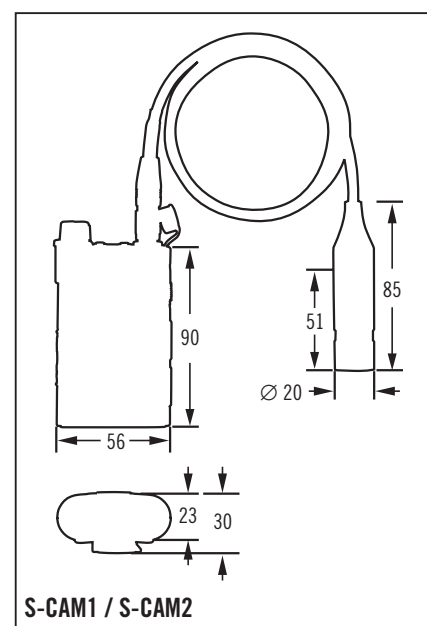

CARATTERISTICHE

	S-CAM1	S-CAM2
Telecamera		
Sensore CCD	1/4" a colori	
Numero di pixels (orizz. X vert.)	752x582	
Risoluzione orizzontale	480 linee	
Illuminazione minima	2 lux@F2.0	
Rapporto S/N	>48db	
Otturatore elettronico	1/50~1/100.000s	
Bilanciamento automatico del bianco	SI	
Lunghezza cavo	80 cm	150 cm
Registratore		
Monitor	2.2" TFT QVGA	
Capacità di registrazione	Scheda SD: 2 GB max (non fornita)	
Uscita video	NTSC/PAL commutabile in programmazione	
Compressione	MPEG4	
Risoluzione	704x480, 640x480, 320x240, 160x128	
Velocità di registrazione	25 immagini/secondo~1 immagine/secondo	
Comunicazione remota	tramite USB 2.0	
Audio		
Microfono integrato	monoaurale	
Formato di compressione audio	G.726	
Audio	1 ingresso, 1 uscita	
Alimentazione		
Assorbimento max	4.5W	
Alimentazione	3.7Vc.c. (batteria), 230Vc.a. (con adattatore di rete)	
Fisiche		
Grado di protezione	IPX8 (telecamera)	
Temperatura di funzionamento	da 0°C a +40°C (registratori) da -10°C a +20°C (telecamera)	
Umidità ambiente	80% max	
Dimensioni (mm) LxAxP telecamera	∅ 20x85	
Registratore	56x102x30	
Peso g	236	

DIMENSIONI (mm)

* Solo la telecamera e il cavo, non l'unità di registrazione

Micro videocamera stagna a colori con registratore integrato portatile

Tabella di confronto del tempo approssimato di registrazione
[Capacità della scheda SD: 1GB] Modalità di registrazione: Video e Audio

Risoluzione	Qualità video	Velocità di registrazione				
		25 immagini/s	15 immagini/s	5 immagini/s	3 immagini/s	1 immagine/s
704x480	High	33m	56m	2h44m	4h26m	11h50m
	Standard	38m	1h04m	3h06m	5h01m	13h13m
	Low	45m	1h14m	3h35m	5h48m	14h57m
640x480	High	45m	1h14m	3h35m	5h48m	14h57m
	Standard	53m	1h29m	4h16m	6h51m	17h13m
	Low	1h07m	1h50m	5h15m	8h21m	20h18m
320x240	High	1h07m	1h50m	5h15m	8h21m	20h18m
	Standard	1h29m	2h26m	6h51m	10h43m	24h23m
	Low	2h12m	3h35m	9h48m	14h57m	31h35m
160x128	High	4h16m	6h51m	17h13m	24h43m	43h44m
	Standard	5h35m	8h50m	21h15m	29h32m	48h23m
	Low	8h03m	12h29m	27h24m	36h40m	54h08m