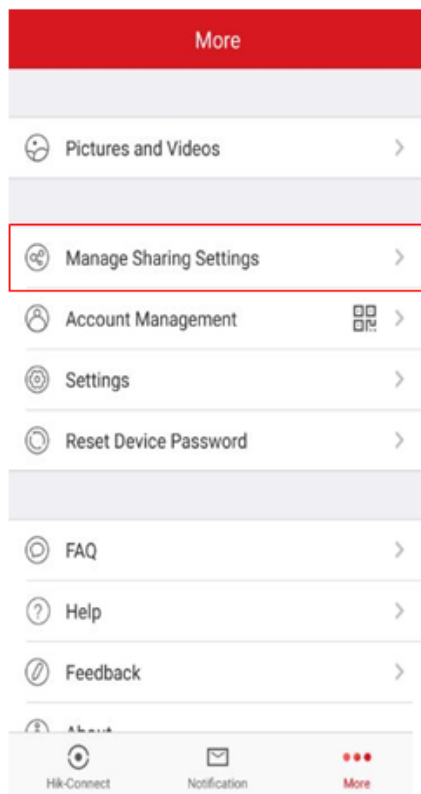

Wizard-Settings 3/4

Indoor Station Type Indoor Station >

| | |
|----------|---|
| Floor | 1 |
| Room No. | 1 |

Previous Next Skip

VIDEO INTERCOM DI NUOVA GENERAZIONE – FUNZIONALITA' CONDIVISIONE VIDEO INTERCOM SU APP HIK-CONNECT

Abilitazione a utenti multipli di Hik-Connect per la ricezione di chiamate dalla door station, protezione della privacy utente

Dal telefono del proprietario:

1

Condivisione delle apparecchiature

2

Dettagli condivisione:
Scelta dei permessi