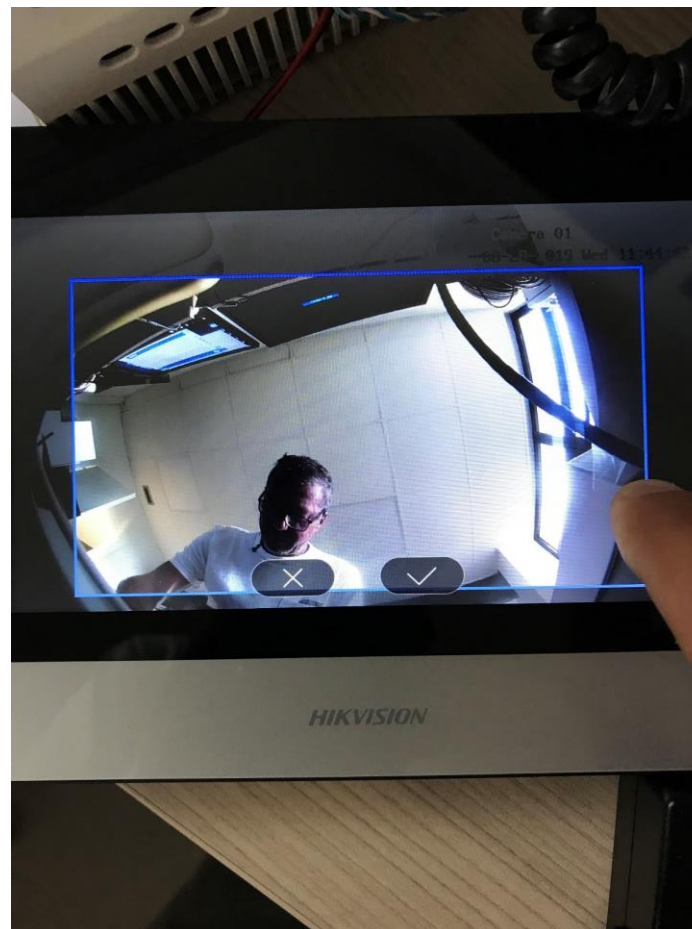

Mobile App

First Choice for Security Professionals

VIDEO INTERCOM DI NUOVA GENERAZIONE – GAMMA PRODOTTI

HIKVISION

FUNZIONE VIDEO CROPPING

Immagine originale

Selezione scena

Nuova inquadratura