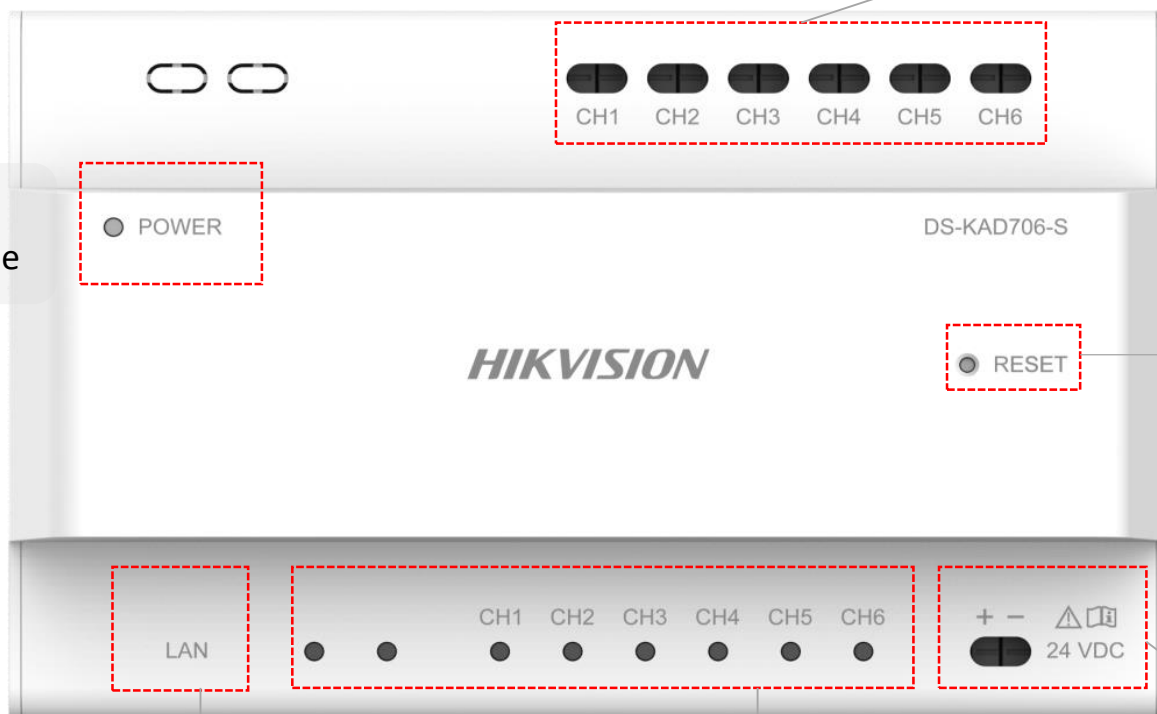

UTP

LAN

Master Station

iVMS-4200

IP Camera

First Choice for Security Professionals

VIDEO INTERCOM DI NUOVA GENERAZIONE – SOLUZIONE A 2 FILI CON EDIFICI MULTIPLI

Consigliato

VIDEO INTERCOM DI NUOVA GENERAZIONE – SOLUZIONE A 2 FILI CON EDIFICI MULTIPLI

First Choice for Security Professionals

VIDEO INTERCOM DI NUOVA GENERAZIONE

2-FILI DISTRIBUTORE DS-KAD706

HIKVISION

First Choice for Security Professionals

VIDEO INTERCOM DI NUOVA GENERAZIONE

2-FILI DISTRIBUTORE DS-KAD706S

HIKVISION

Collegare DS-KAD706-S o DS-KAD706

LED
alimentazione

Tasto fisico di reset

24V CC, collegamento alimentazione esterna

Interfaccia di rete

LED indicatori di stato

First Choice for Security Professionals

VIDEO INTERCOM DI NUOVA GENERAZIONE COMPARAZIONE

HIKVISION

DS-KAD706

- Collega indoor/door station
- Fornisce alimentazione per indoor/door station
- Dati e alimentazione su stesso cavo