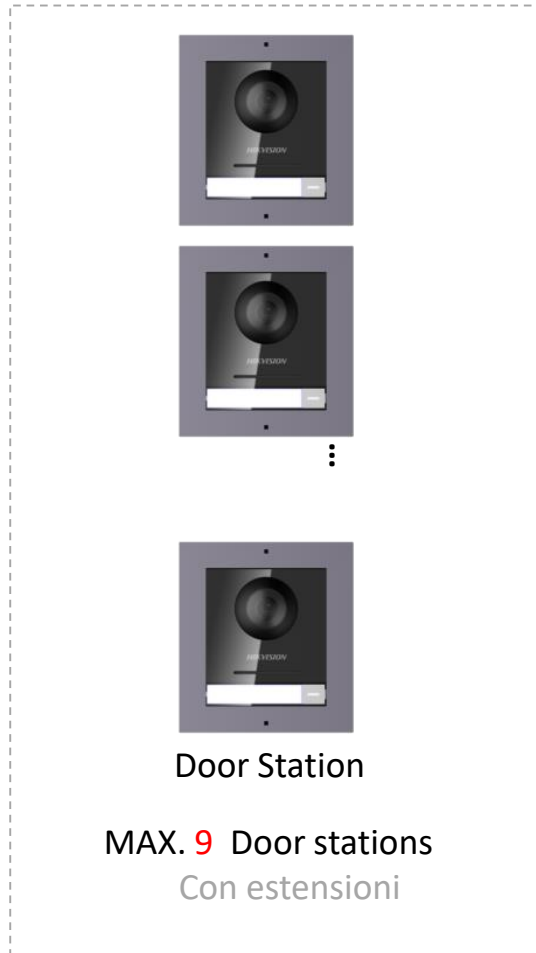

Indoor Station

MAX 5 estensioni Indoor

First Choice for Security Professionals

VIDEO INTERCOM DI NUOVA GENERAZIONE – SOLUZIONE A 2 FILI CON 1 DORSALE **HIKVISION**

Supporta **Max.6**
Indoor stations

Dorsale 1