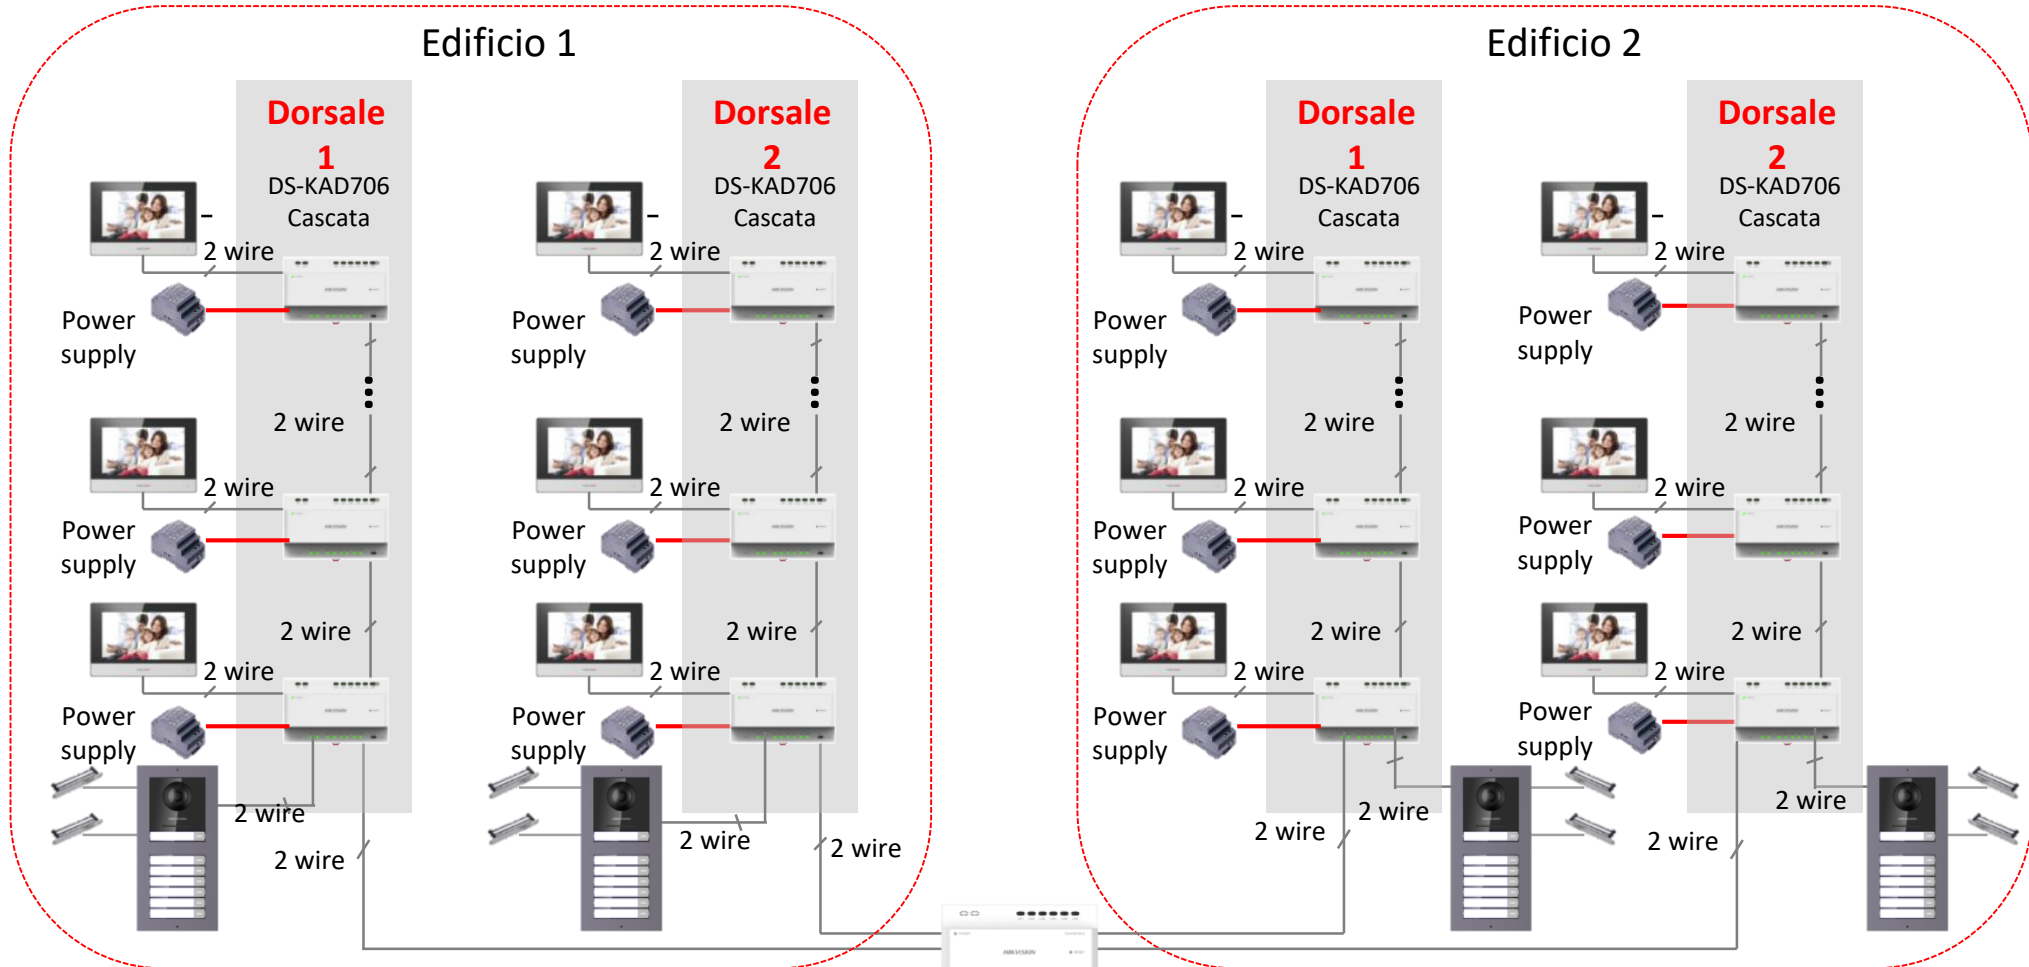

UTP

LAN

Master Station

iVMS-4200

IP Camera

First Choice for Security Professionals

VIDEO INTERCOM DI NUOVA GENERAZIONE – SOLUZIONE A 2 FILI CON EDIFICI MULTIPLI

Consigliato