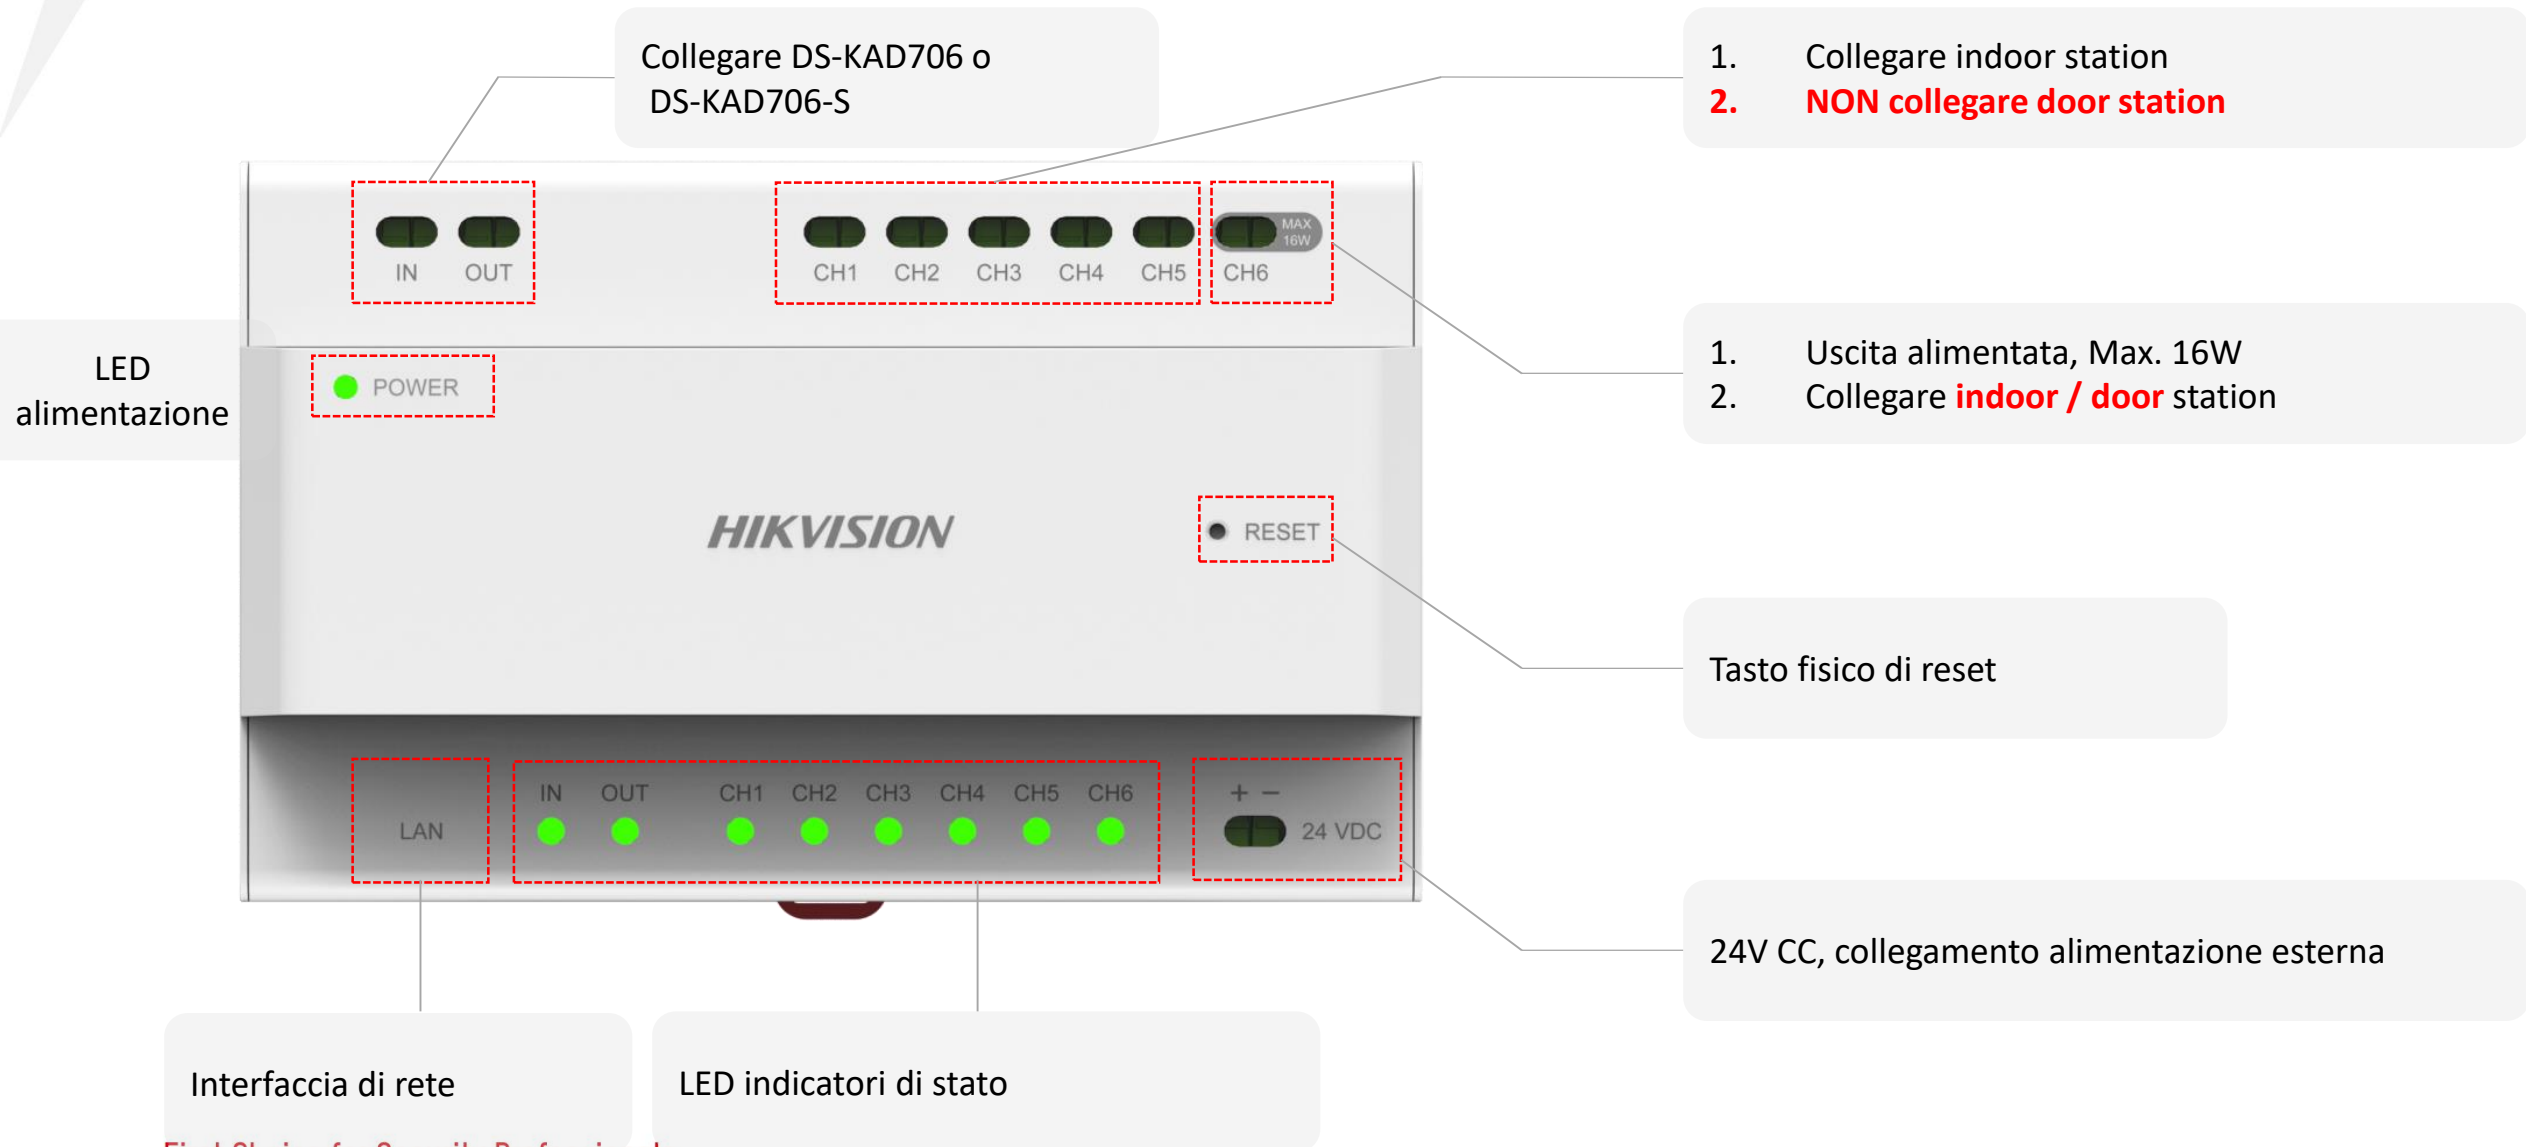

UTP

LAN

Master Station

iVMS-4200

IP Camera

First Choice for Security Professionals

VIDEO INTERCOM DI NUOVA GENERAZIONE – SOLUZIONE A 2 FILI CON EDIFICI MULTIPLI

Consigliato

VIDEO INTERCOM DI NUOVA GENERAZIONE – SOLUZIONE A 2 FILI CON EDIFICI MULTIPLI

First Choice for Security Professionals

VIDEO INTERCOM DI NUOVA GENERAZIONE

2-FILI DISTRIBUTORE DS-KAD706

HIKVISION

First Choice for Security Professionals

VIDEO INTERCOM DI NUOVA GENERAZIONE

2-FILI DISTRIBUTORE DS-KAD706S

HIKVISION

Collegare DS-KAD706-S o DS-KAD706

LED
alimentazione

Tasto fisico di reset

24V CC, collegamento alimentazione esterna

Interfaccia di rete

LED indicatori di stato

First Choice for Security Professionals

VIDEO INTERCOM DI NUOVA GENERAZIONE COMPARAZIONE

HIKVISION

DS-KAD706

- Collega indoor/door station
- Fornisce alimentazione per indoor/door station
- Dati e alimentazione su stesso cavo