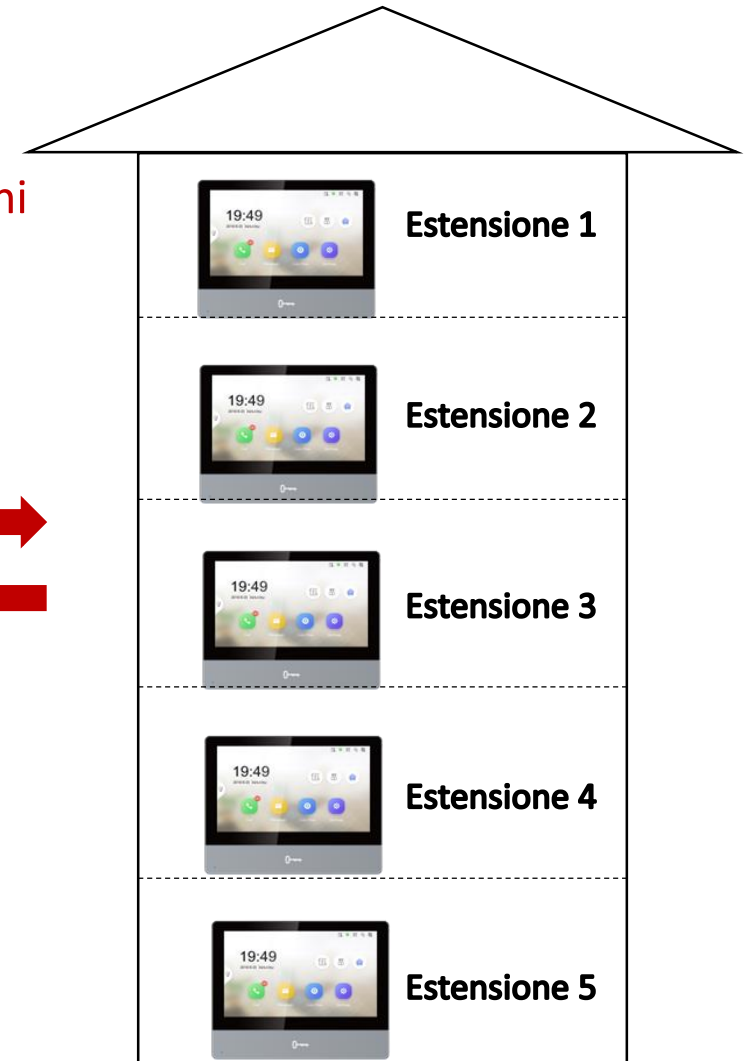

VIDEO INTERCOM DI NUOVA GENERAZIONE

ARCHITETTURA PER VILLE

HIKVISION

First Choice for Security Professionals

VIDEO INTERCOM DI NUOVA GENERAZIONE

APPLICAZIONE CON DISPOSITIVI MULTIPLI

HIKVISION

- 1 Door Station chiama più Indoor Stations
- Chiamata interna tra indoor stations ed estensioni
- Chiamate multiple tra Door Stations

Indoor Station

MAX 5 estensioni Indoor

First Choice for Security Professionals

VIDEO INTERCOM DI NUOVA GENERAZIONE – SOLUZIONE A 2 FILI CON 1 DORSALE **HIKVISION**

Supporta **Max.6**
Indoor stations

Dorsale 1