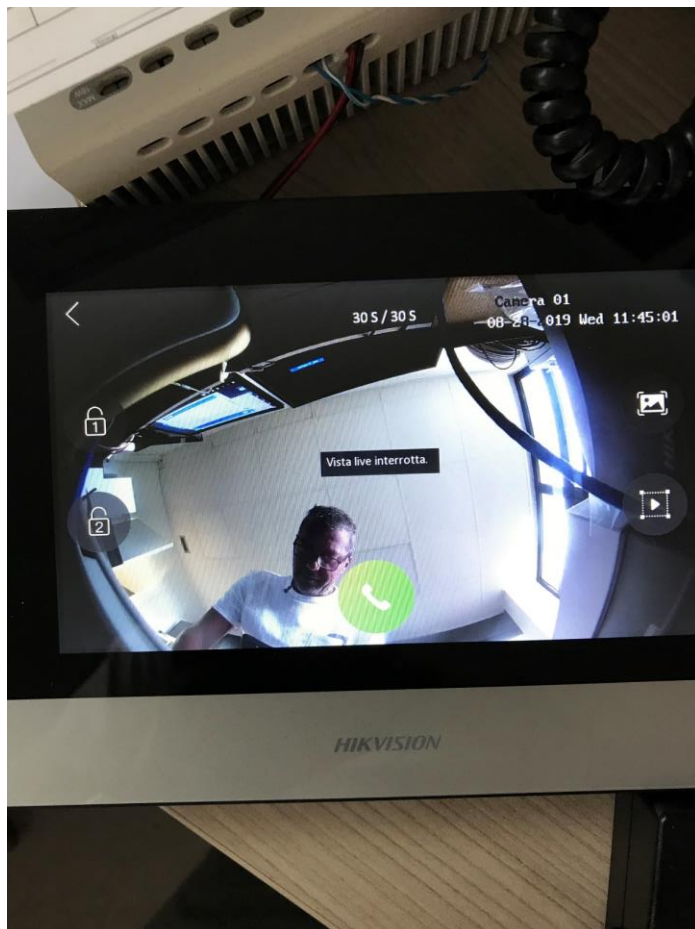

Mobile App

First Choice for Security Professionals

VIDEO INTERCOM DI NUOVA GENERAZIONE – GAMMA PRODOTTI

HIKVISION

FUNZIONE VIDEO CROPPING

Immagine originale

Selezione scena

Nuova inquadratura