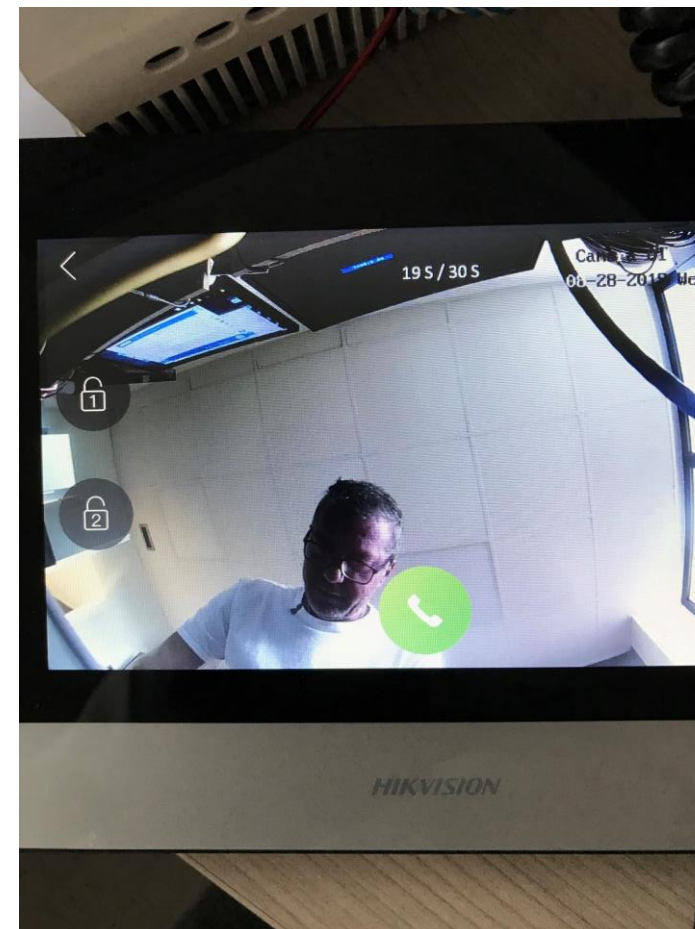

Mobile App

First Choice for Security Professionals

VIDEO INTERCOM DI NUOVA GENERAZIONE – GAMMA PRODOTTI

HIKVISION

FUNZIONE VIDEO CROPPING

Immagine originale

Selezione scena

Nuova inquadratura