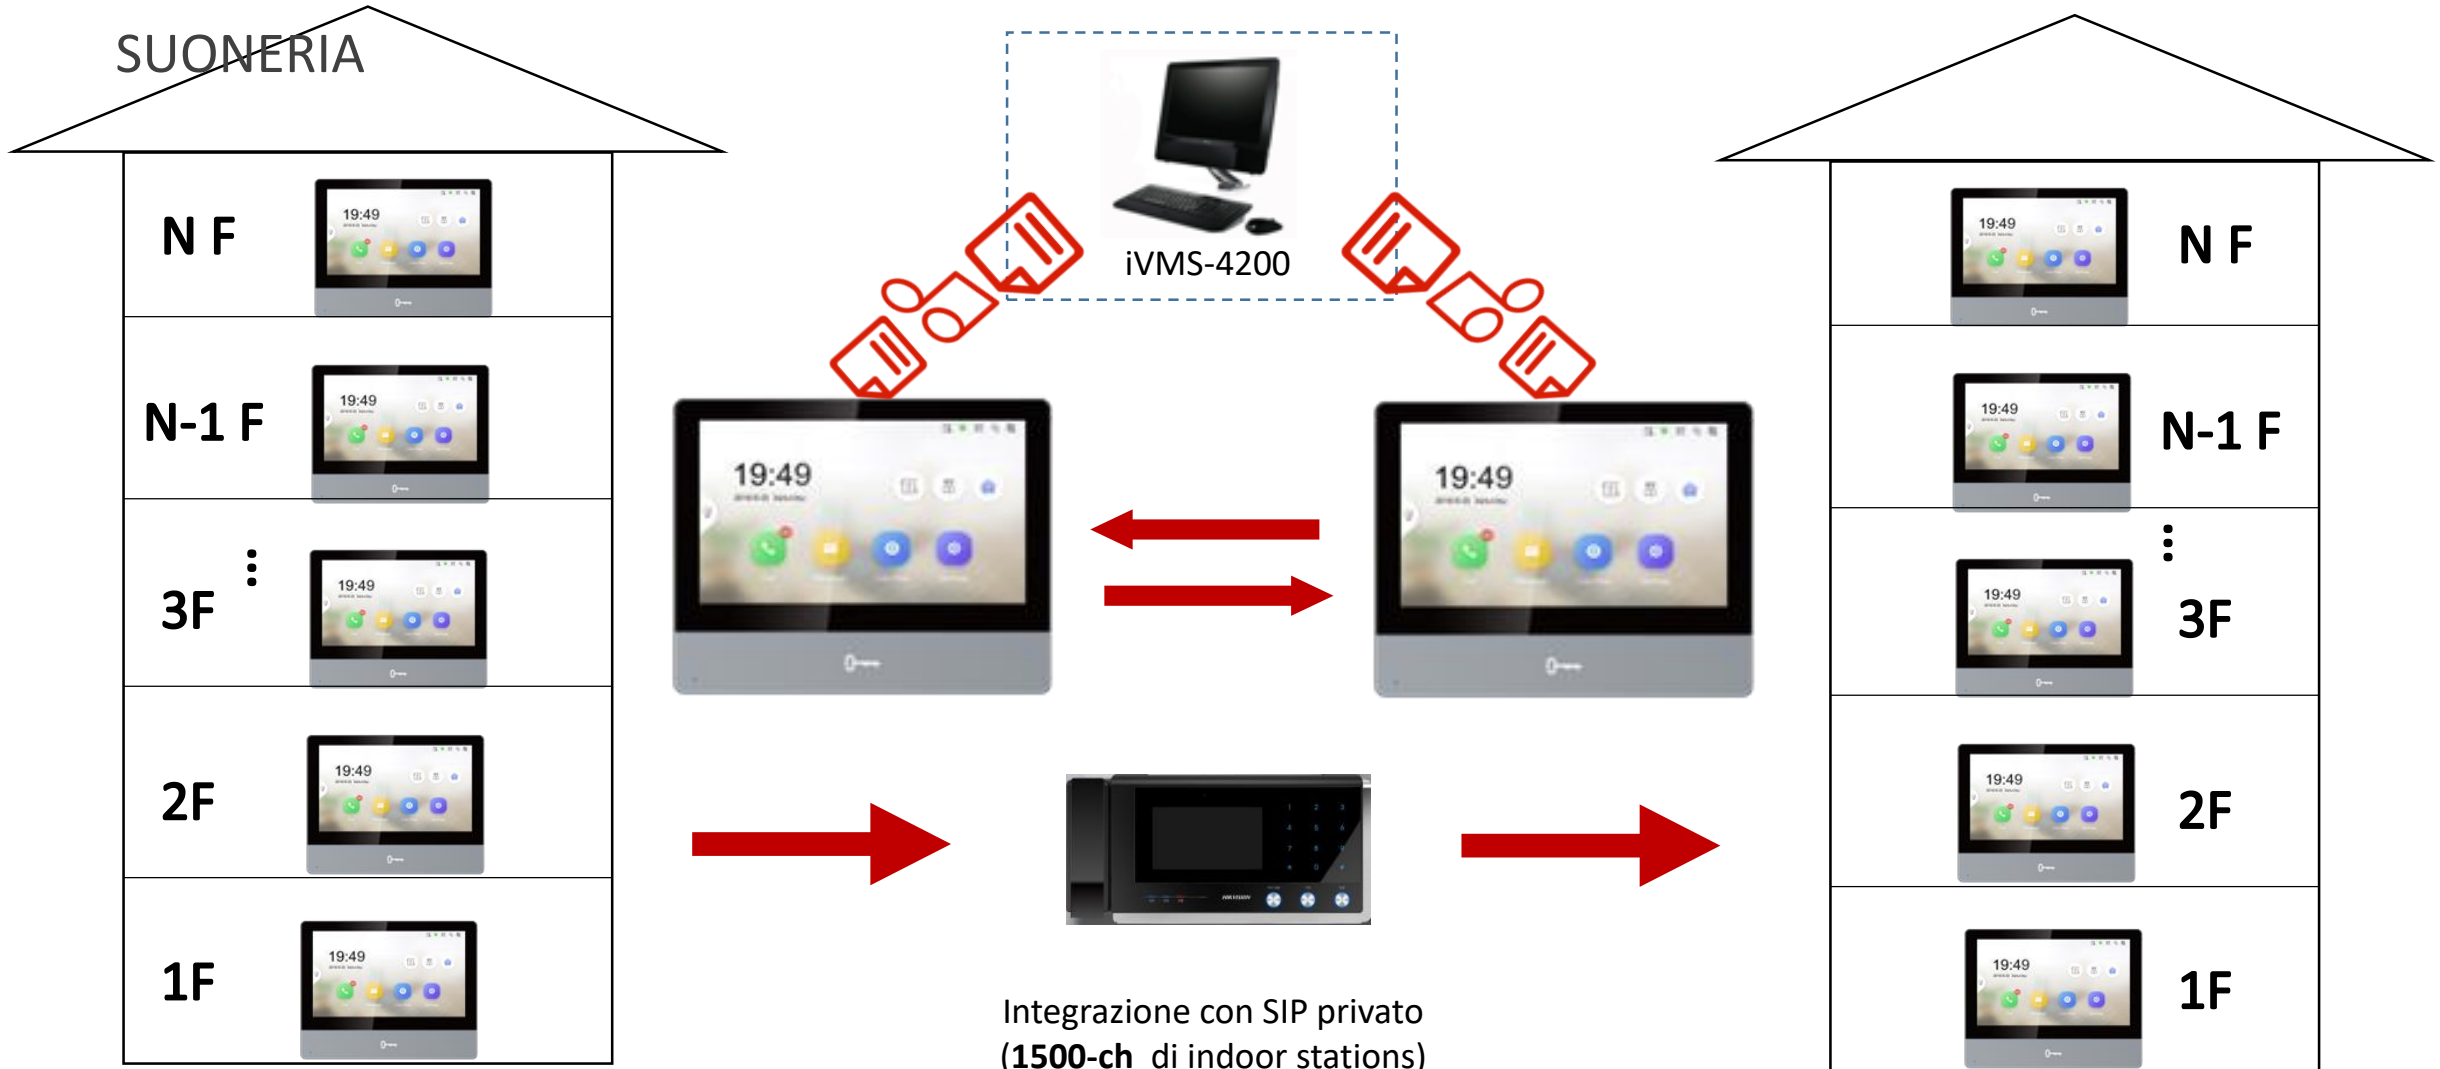

VIDEO INTERCOM DI NUOVA GENERAZIONE – FUNZIONALITA'

HIKVISION

CHIAMATE TRA INTERNI / INVIO MESSAGGI SU POSTO INTERNO / PERSONALIZZAZIONE

SUONERIA

First Choice for Security Professionals