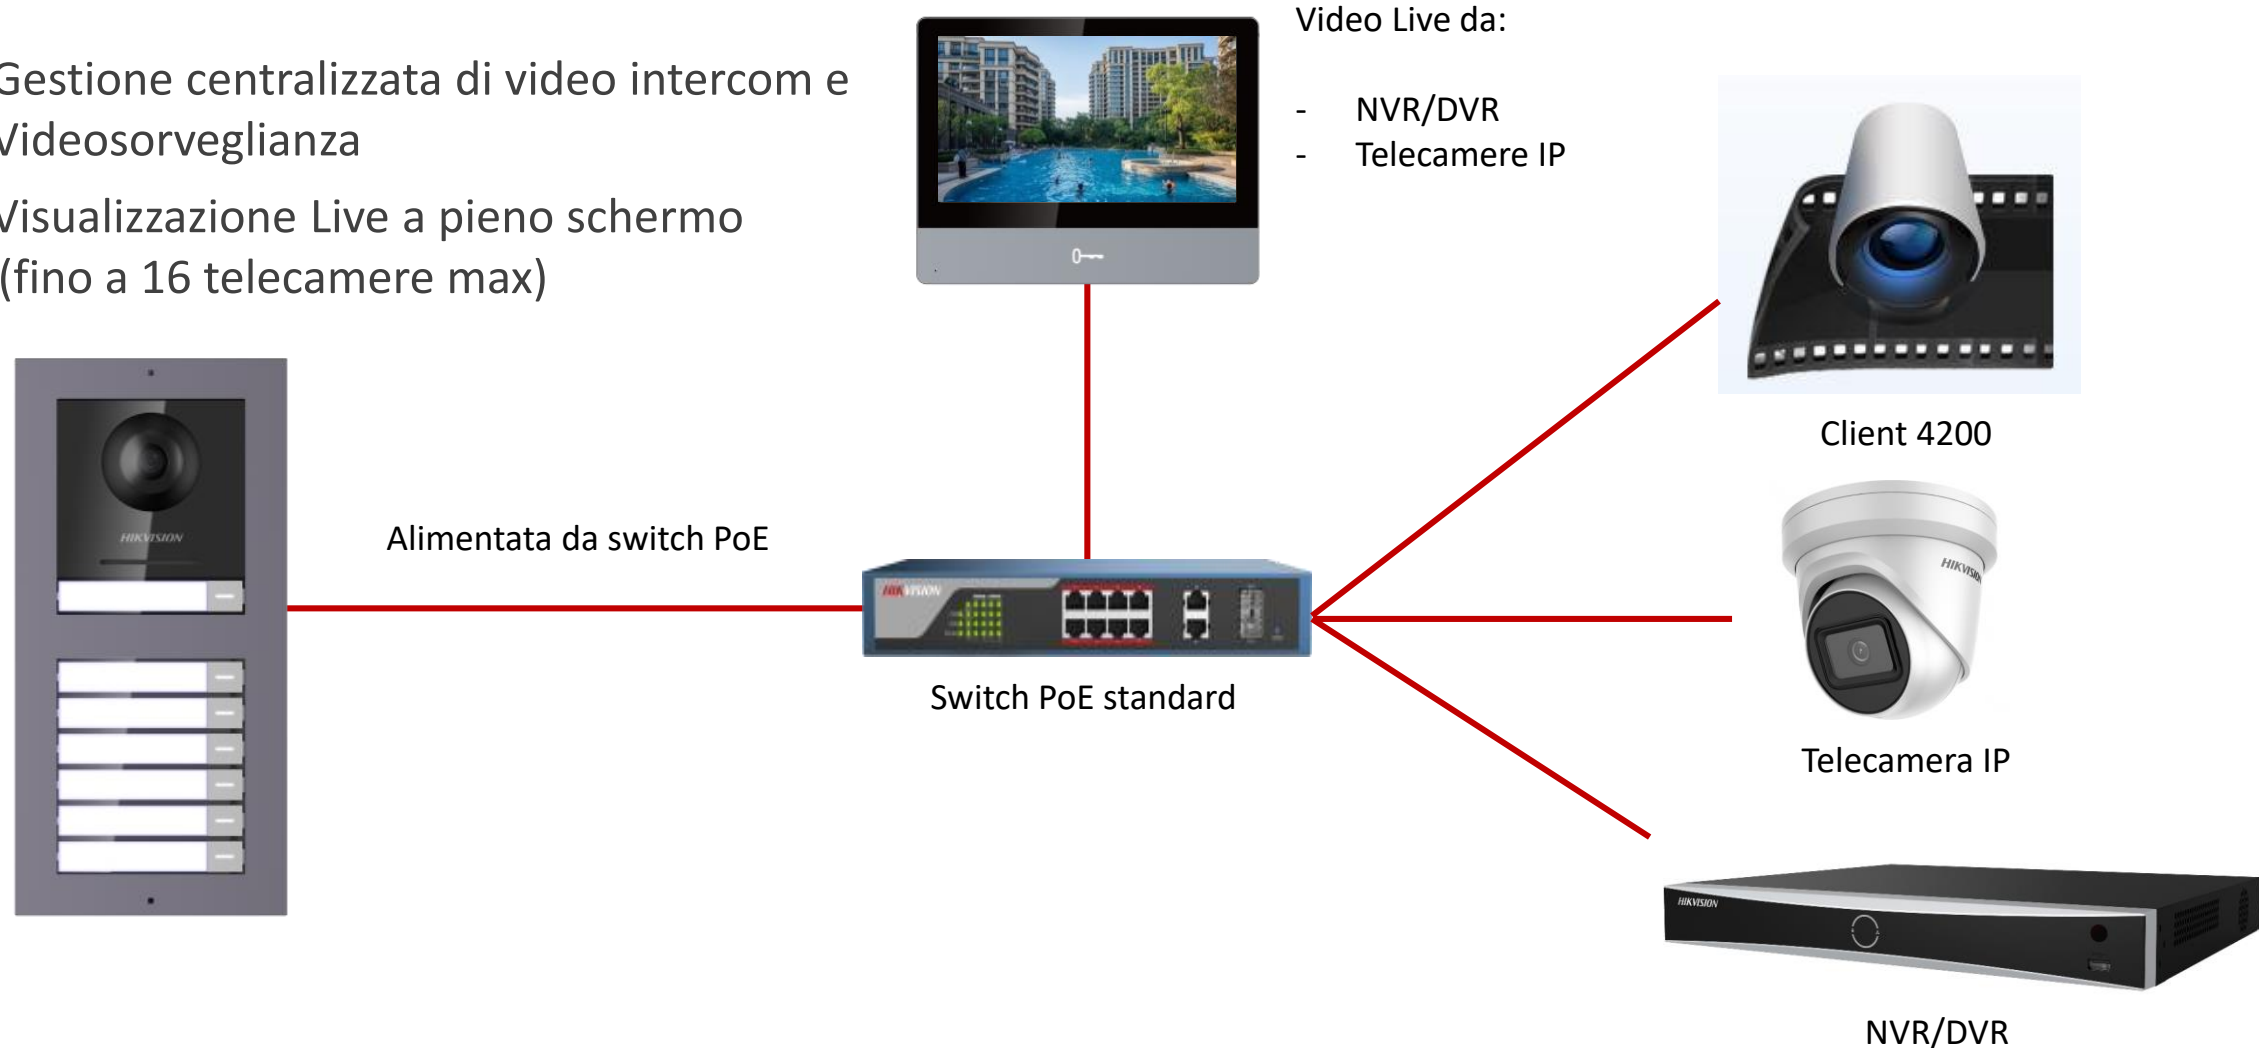

Save **Cancel**

VIDEO INTERCOM DI NUOVA GENERAZIONE – FUNZIONALITA'

HIKVISION

CHIAMATE TRA INTERNI / INVIO MESSAGGI SU POSTO INTERNO / PERSONALIZZAZIONE

SUONERIA

First Choice for Security Professionals

VIDEO INTERCOM DI NUOVA GENERAZIONE – FUNZIONALITA'

HIKVISION

INTEGRAZIONE CON VIDEOSORVEGLIANZA

- Gestione centralizzata di video intercom e Videosorveglianza
- Visualizzazione Live a pieno schermo (fino a 16 telecamere max)

CONFIGURAZIONE INTERCOM IP: MODULO PRINCIPALE + DISPLAY + TASTIERA + 2 INTERNI (+ SISTEMA A 2 FILI CON 1 INTERNO)

HIKVISION

- Configurazione per chiamata a due interni da effettuare con tastiera e/o display
- (Se disponibile) – configurare modulo esterno 2 fili come estensione della principale (IP) e chiamata su proprio interno
 - => Configurare chiamata su uno degli interni IP
 - => Su IP configurare chiamata su INDOOR 2 WIRE

CONFIGURAZIONE INTERCOM IP: MODULO PRINCIPALE + TASTIERA + LETTORE + 2 INTERNI

HIKVISION

- Configurazione lettore per apertura della porta con tessera
- => Configurare password pubblica per apertura porta
- => Configurare password utente per apertura porta