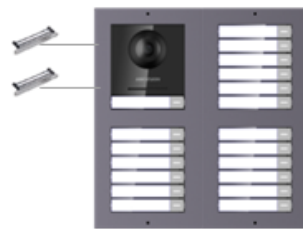

Componenti

- Modular door station
- Indoor station
- Controller
- Alimentatore

Supporta **Max.5**
Indoor stations

DS-KAD706

Alimentatore

Posto esterno
modulare

APP

Switch