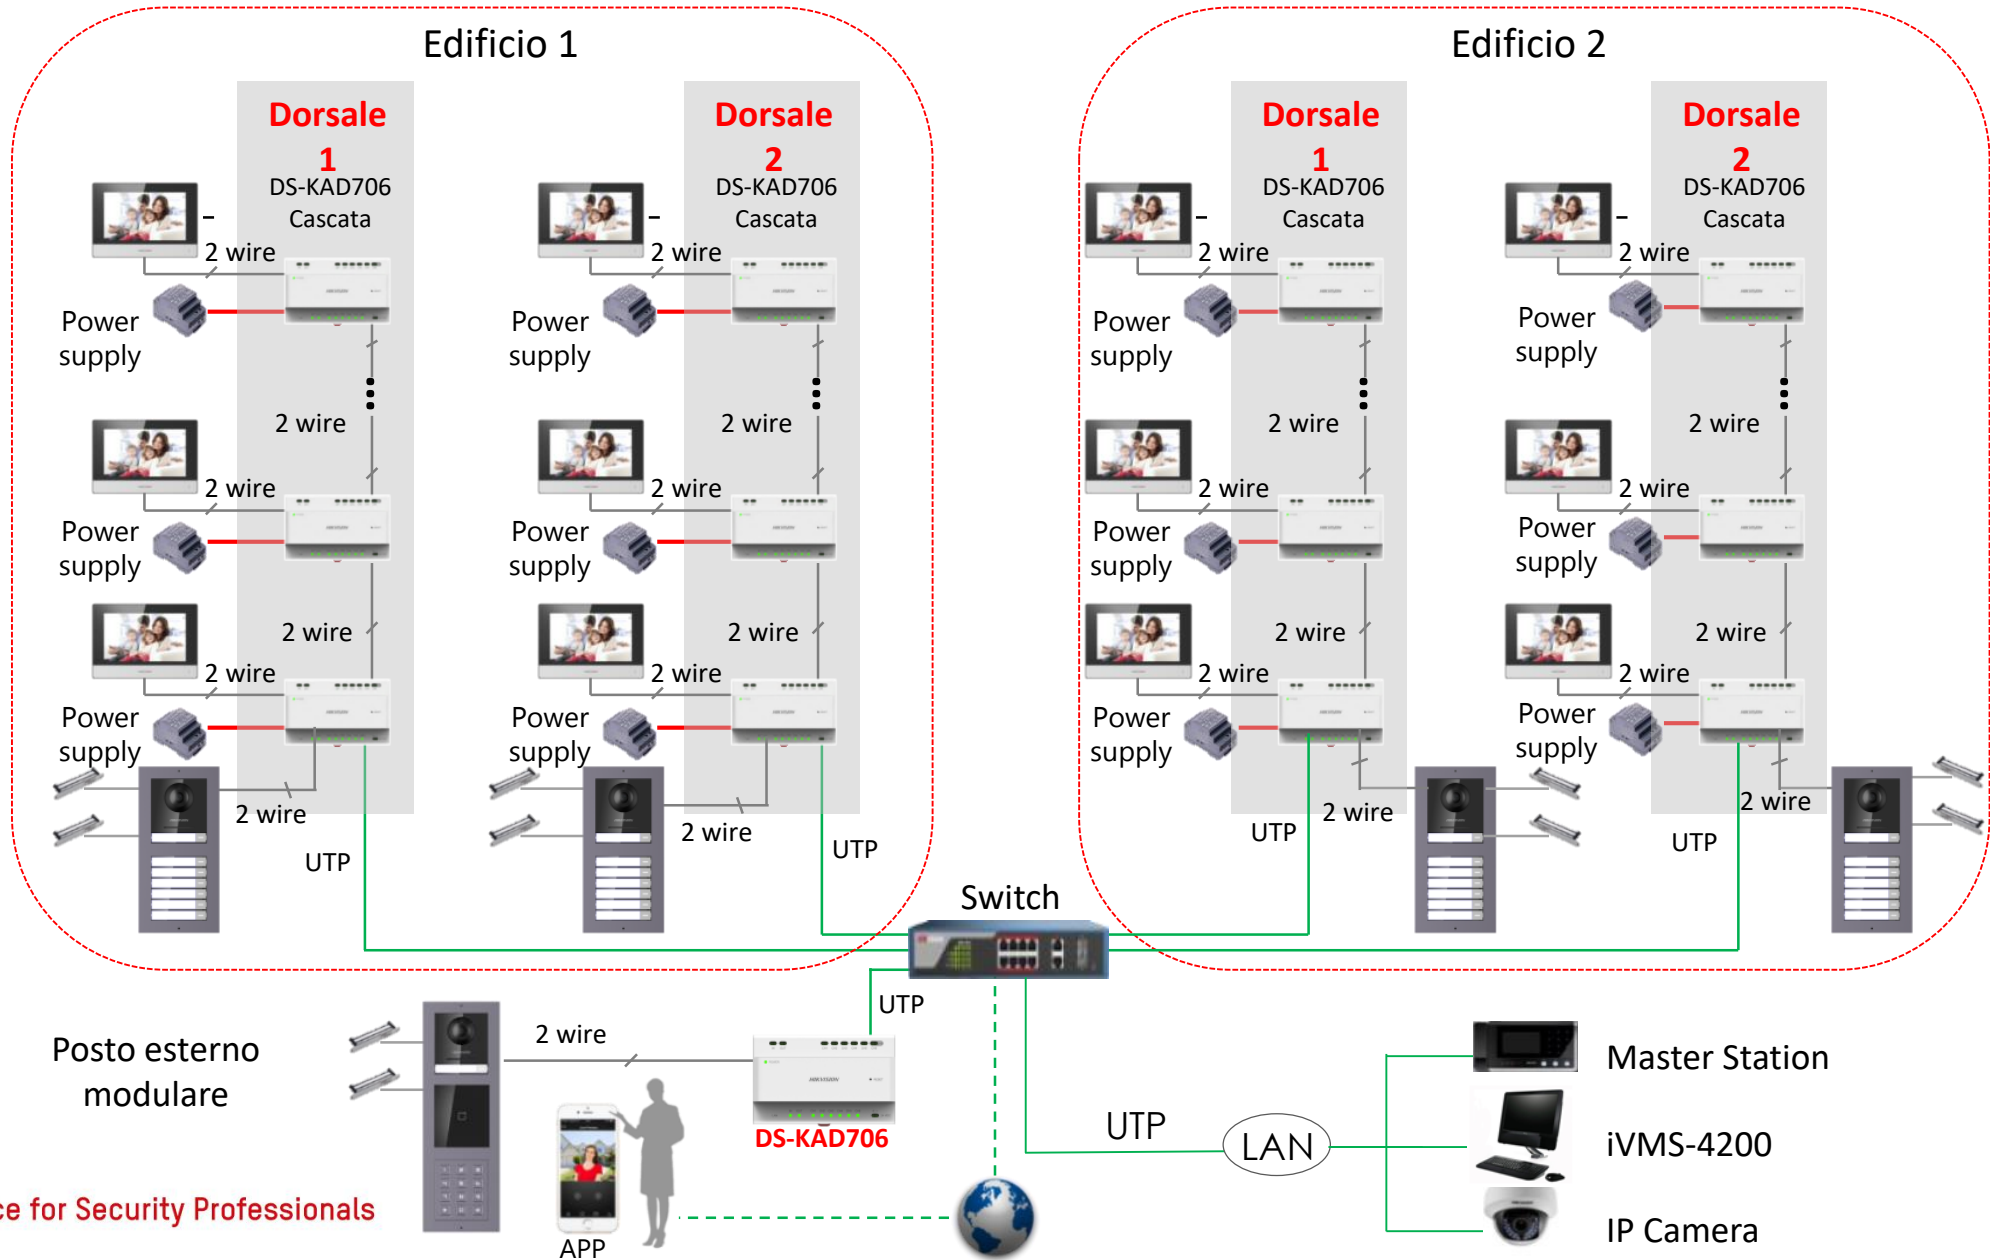

UTP

LAN

Master Station

iVMS-4200

IP Camera

First Choice for Security Professionals

VIDEO INTERCOM DI NUOVA GENERAZIONE – SOLUZIONE A 2 FILI CON EDIFICI MULTIPLI

Consigliato

VIDEO INTERCOM DI NUOVA GENERAZIONE – SOLUZIONE A 2 FILI CON EDIFICI MULTIPLI

First Choice for Security Professionals

VIDEO INTERCOM DI NUOVA GENERAZIONE

2-FILI DISTRIBUTORE DS-KAD706

HIKVISION

First Choice for Security Professionals

VIDEO INTERCOM DI NUOVA GENERAZIONE

2-FILI DISTRIBUTORE DS-KAD706S

HIKVISION

Collegare DS-KAD706-S o DS-KAD706

LED
alimentazione

Tasto fisico di reset

24V CC, collegamento alimentazione esterna

Interfaccia di rete

LED indicatori di stato

First Choice for Security Professionals

VIDEO INTERCOM DI NUOVA GENERAZIONE COMPARAZIONE

HIKVISION

DS-KAD706

- Collega indoor/door station
- Fornisce alimentazione per indoor/door station
- Dati e alimentazione su stesso cavo