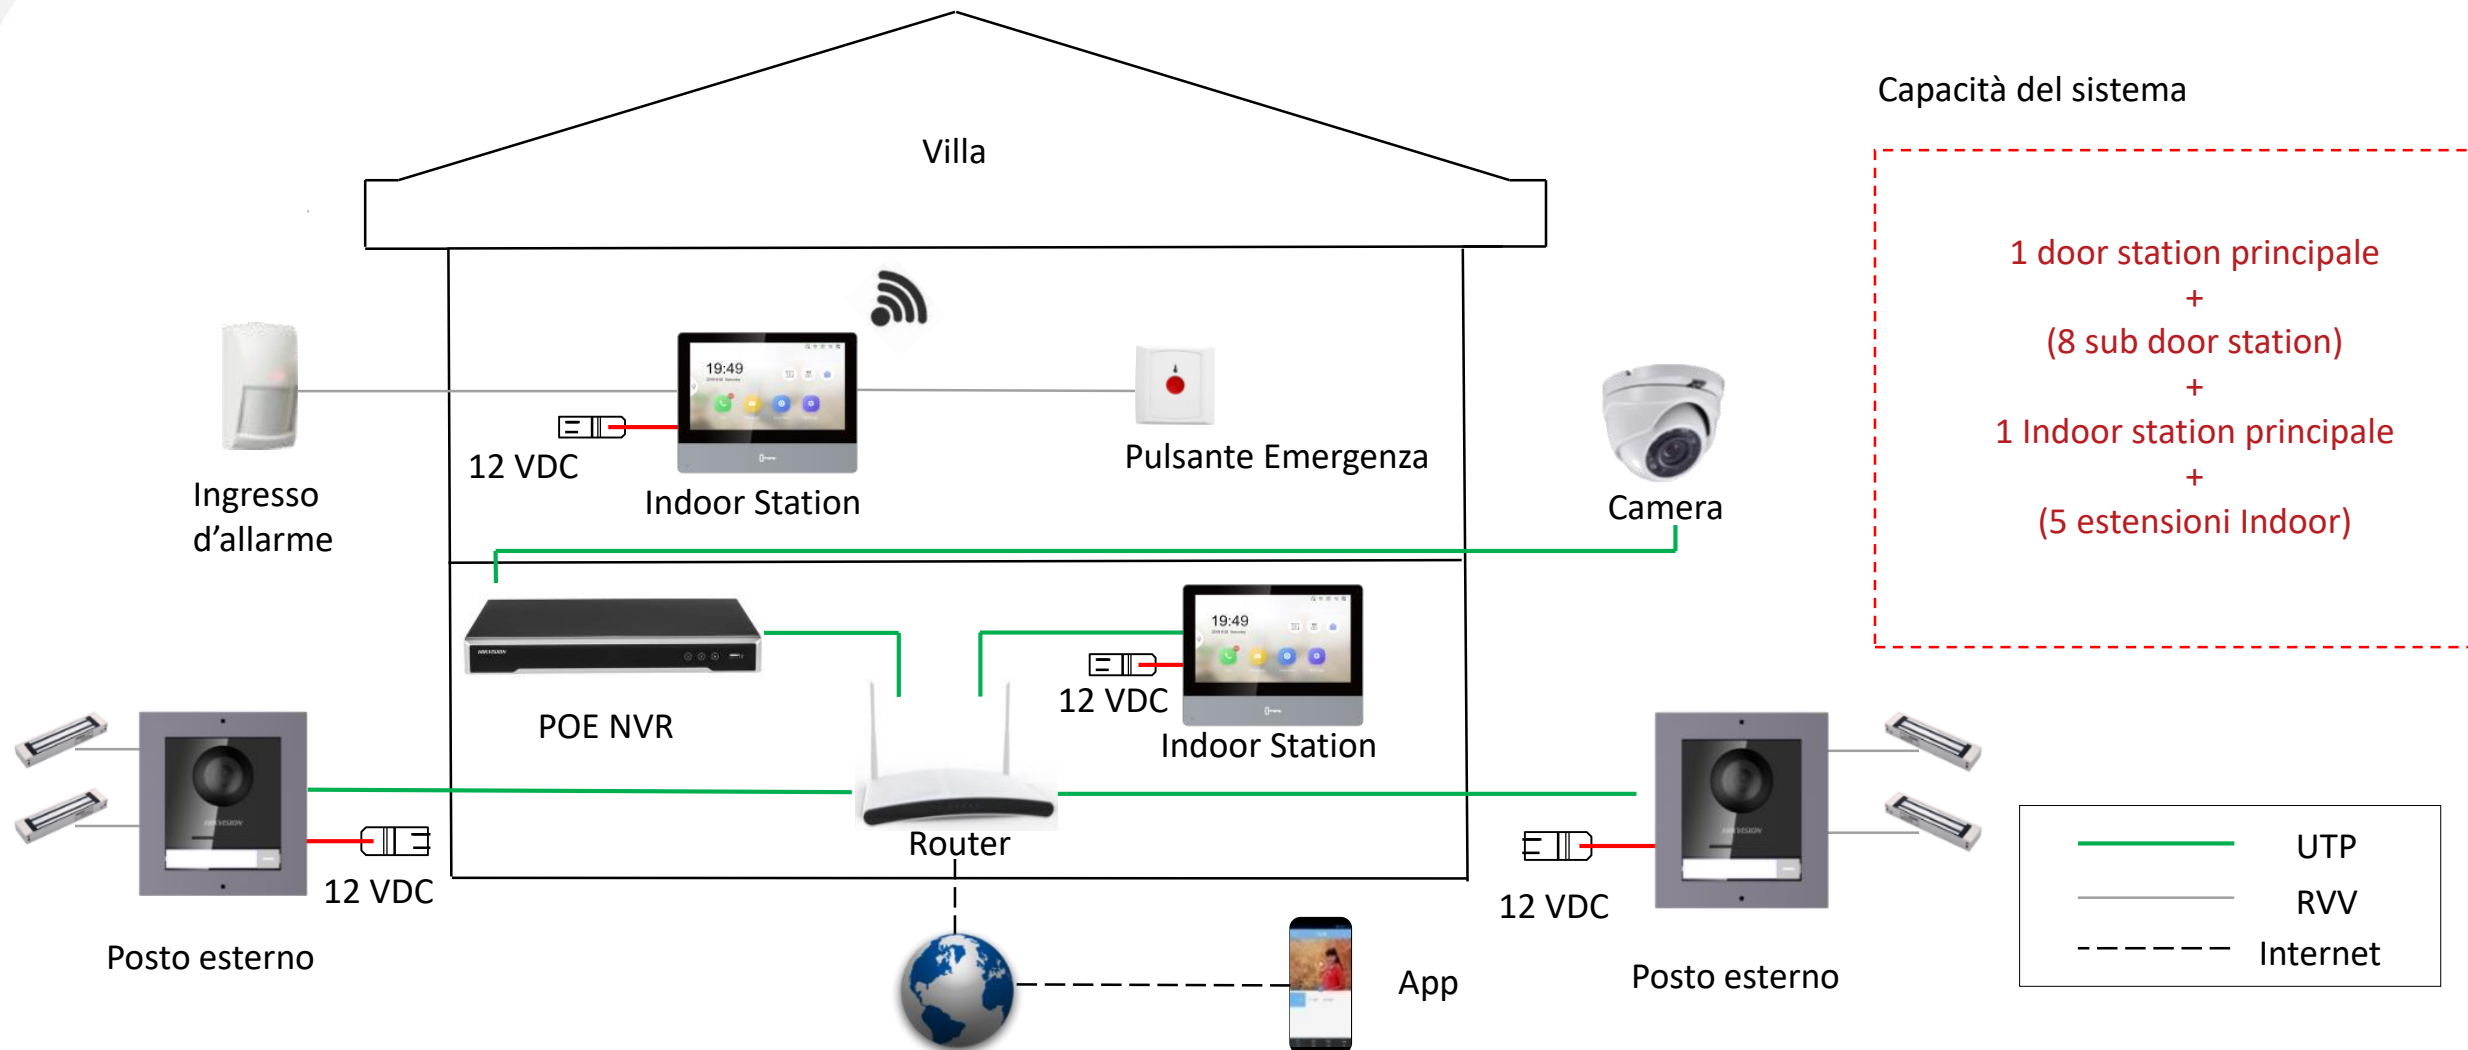

VIDEO INTERCOM DI NUOVA GENERAZIONE

GAMME DI PRODOTTO

HIKVISION

IP video intercom

- Piattaforma IP
- Cloud
- Immagini eccellenti
- Facile gestione

Space grey

Intercom 2 fili

- Aggiornamento sistemi obsoleti utilizzando cavo esistente ove possibile
- Controllo mobile con APP
- Video, Audio, Alimentazione e Dati su 2 fili

VIDEO INTERCOM DI NUOVA GENERAZIONE

SPECIFICHE

HIKVISION

Standard
PoE

Dispositivi
Multilingua

Visione Panoramica
(Fisheye 2MP – 180°)

Montaggio a superficie
o incasso

Espandibilità e
Modularità

Nuovo design
(vincitore Reddot award)

Semplice da utilizzare
Programmazione in 4 step
e nuova interfaccia grafica

VIDEO INTERCOM DI NUOVA GENERAZIONE

ARCHITETTURA PER APPARTAMENTI

HIKVISION

First Choice for Security Professionals

VIDEO INTERCOM DI NUOVA GENERAZIONE

ARCHITETTURA PER VILLE

HIKVISION

First Choice for Security Professionals

VIDEO INTERCOM DI NUOVA GENERAZIONE

APPLICAZIONE CON DISPOSITIVI MULTIPLI

HIKVISION

- 1 Door Station chiama più Indoor Stations
- Chiamata interna tra indoor stations ed estensioni
- Chiamate multiple tra Door Stations