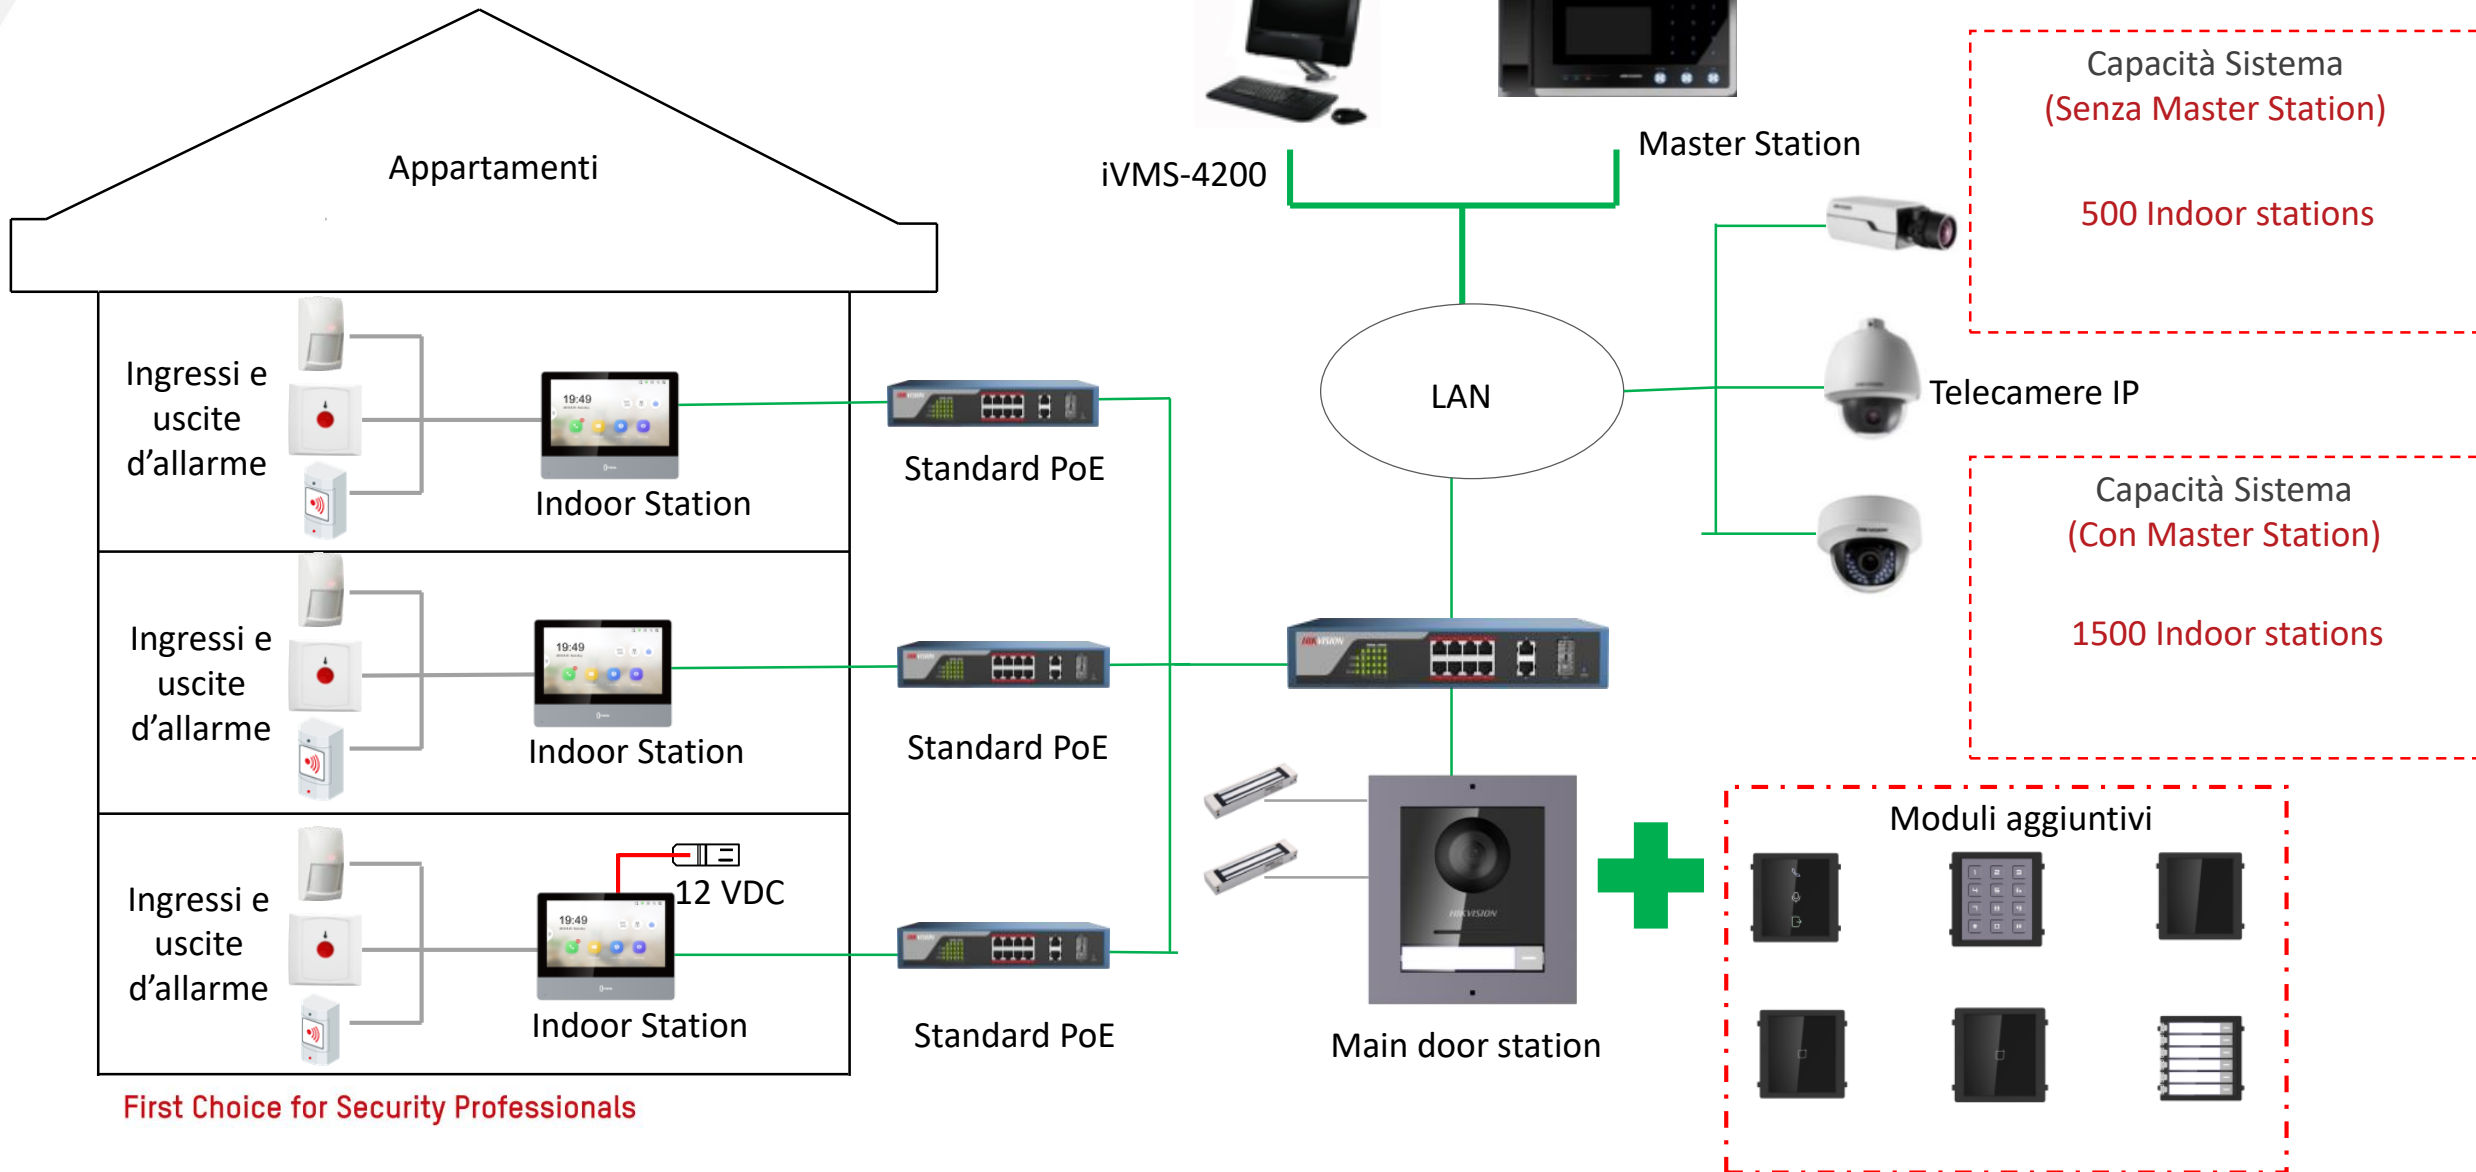

VIDEO INTERCOM DI NUOVA GENERAZIONE

GAMME DI PRODOTTO

HIKVISION

IP video intercom

- Piattaforma IP
- Cloud
- Immagini eccellenti
- Facile gestione

Space grey

Intercom 2 fili

- Aggiornamento sistemi obsoleti utilizzando cavo esistente ove possibile
- Controllo mobile con APP
- Video, Audio, Alimentazione e Dati su 2 fili

VIDEO INTERCOM DI NUOVA GENERAZIONE

SPECIFICHE

HIKVISION

Standard
PoE

Dispositivi
Multilingua

Visione Panoramica
(Fisheye 2MP – 180°)

Montaggio a superficie
o incasso

Espandibilità e
Modularità

Nuovo design
(vincitore Reddot award)

Semplice da utilizzare
Programmazione in 4 step
e nuova interfaccia grafica

VIDEO INTERCOM DI NUOVA GENERAZIONE

ARCHITETTURA PER APPARTAMENTI

HIKVISION

First Choice for Security Professionals

VIDEO INTERCOM DI NUOVA GENERAZIONE

ARCHITETTURA PER VILLE

HIKVISION

First Choice for Security Professionals

VIDEO INTERCOM DI NUOVA GENERAZIONE

APPLICAZIONE CON DISPOSITIVI MULTIPLI

HIKVISION

- 1 Door Station chiama più Indoor Stations
- Chiamata interna tra indoor stations ed estensioni
- Chiamate multiple tra Door Stations