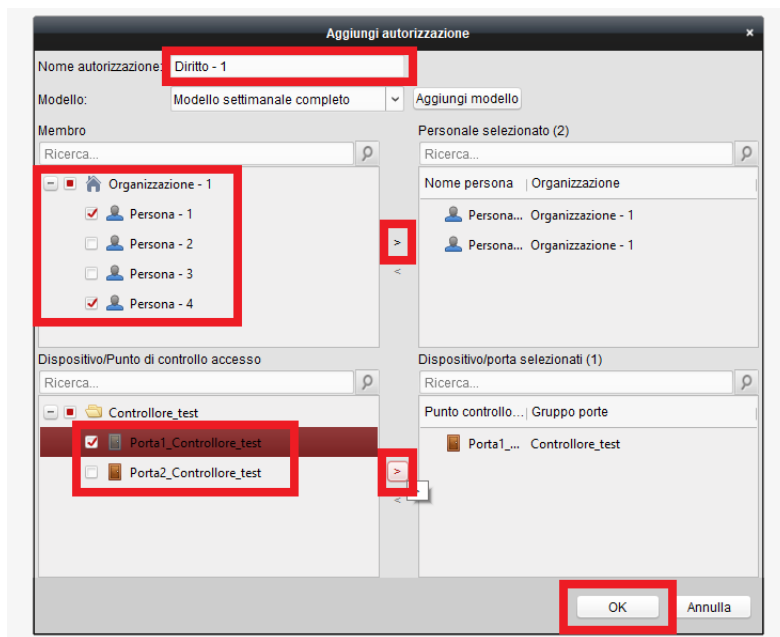

3) Applicazione diritto: cliccare su "applica ora"

4) Verifica corretta applicazione: attendere il completamento dell'applicazione (avanzamento barra al 100%) e assicurarsi che il diritto venga applicato. Al termine cliccare su "chiudi" per terminare la procedura e rendere operativo il diritto.