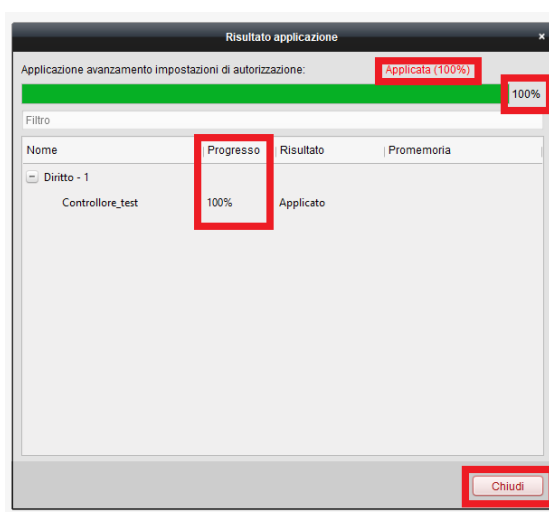

- 1) **Creazione di un diritto:** dal menu laterale del modulo "Controllo accessi" selezionare la terza voce corrispondente a "diritti", quindi premere il tasto "aggiungi" per creare un nuovo diritto.

- 2) **Compilazione della scheda "aggiungi autorizzazione":** compilare il campo "nome autorizzazione", scegliere il modello di applicazione tra quelli presenti (o eventualmente crearne uno nuovo cliccando su "aggiungi modello") e selezionare su quali persone dell'organizzazione e su quali porte del controllore si debba impostare l'autorizzazione. Al termine cliccare su OK per chiudere la scheda.

3) Applicazione diritto: cliccare su "applica ora"

4) Verifica corretta applicazione: attendere il completamento dell'applicazione (avanzamento barra al 100%) e assicurarsi che il diritto venga applicato. Al termine cliccare su "chiudi" per terminare la procedura e rendere operativo il diritto.