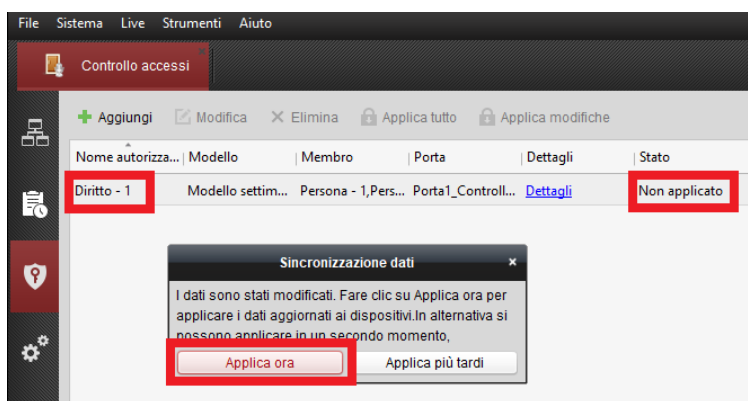

Controllo Accessi - Come creare e applicare un diritto su iVMS-4200

Controllo Accessi - Come creare e applicare un diritto su iVMS-4200

Descrizione:

Questo "how-to" identifica la procedura per creare e applicare un diritto alle persone incluse in un'organizzazione precedentemente attivata.

- 1) **Creazione di un diritto:** dal menu laterale del modulo "Controllo accessi" selezionare la terza voce corrispondente a "diritti", quindi premere il tasto "aggiungi" per creare un nuovo diritto.

- 2) **Compilazione della scheda "aggiungi autorizzazione":** compilare il campo "nome autorizzazione", scegliere il modello di applicazione tra quelli presenti (o eventualmente crearne uno nuovo cliccando su "aggiungi modello") e selezionare su quali persone dell'organizzazione e su quali porte del controllore si debba impostare l'autorizzazione. Al termine cliccare su OK per chiudere la scheda.

3) Applicazione diritto: cliccare su "applica ora"

4) Verifica corretta applicazione: attendere il completamento dell'applicazione (avanzamento barra al 100%) e assicurarsi che il diritto venga applicato. Al termine cliccare su "chiudi" per terminare la procedura e rendere operativo il diritto.