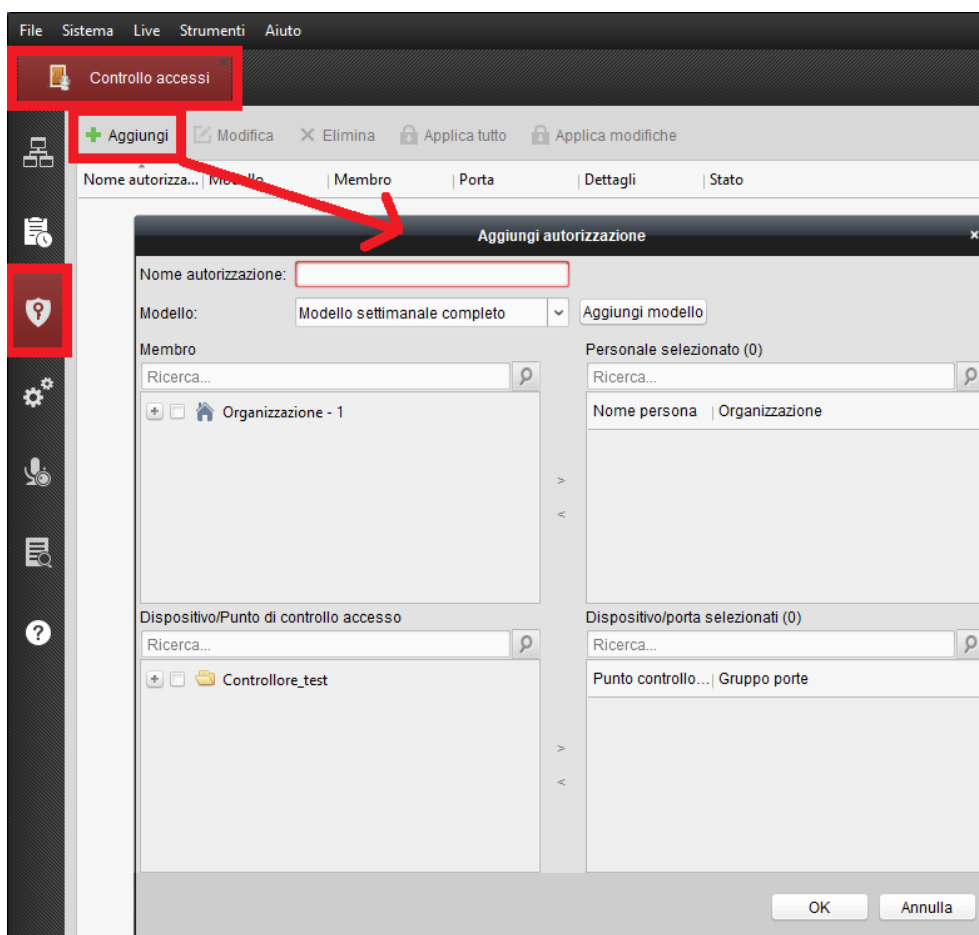

An abstract graphic on the left side of the page, consisting of several overlapping, semi-transparent grey triangles of various sizes and orientations, creating a complex, star-like or crystalline shape.

Controllo Accessi - Come creare e applicare un diritto su iVMS-4200

Controllo Accessi - Come creare e applicare un diritto su iVMS-4200

Descrizione:

Questo "how-to" identifica la procedura per creare e applicare un diritto alle persone incluse in un'organizzazione precedentemente attivata.

- 1) **Creazione di un diritto:** dal menu laterale del modulo "Controllo accessi" selezionare la terza voce corrispondente a "diritti", quindi premere il tasto "aggiungi" per creare un nuovo diritto.

- 2) **Compilazione della scheda "aggiungi autorizzazione":** compilare il campo "nome autorizzazione", scegliere il modello di applicazione tra quelli presenti (o eventualmente crearne uno nuovo cliccando su "aggiungi modello") e selezionare su quali persone dell'organizzazione e su quali porte del controllore si debba impostare l'autorizzazione. Al termine cliccare su OK per chiudere la scheda.