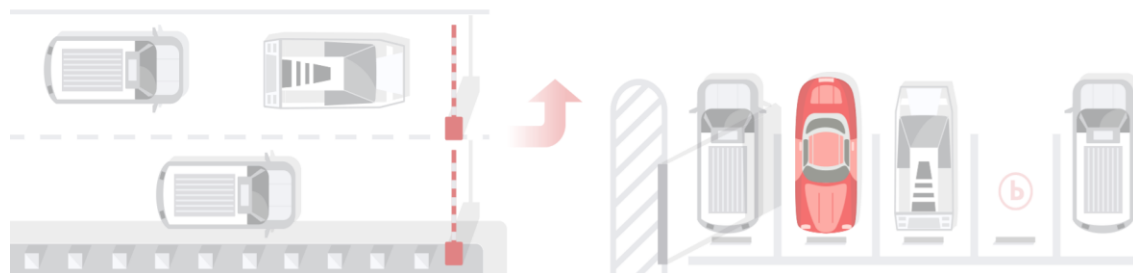

ESEMPIO SISTEMA ENTRATA / USCITA CON **2 VARCHI** :

1 = HikCentral-P-EntranceExit-Module

1 = HikCentral-VSS-Base/0Ch