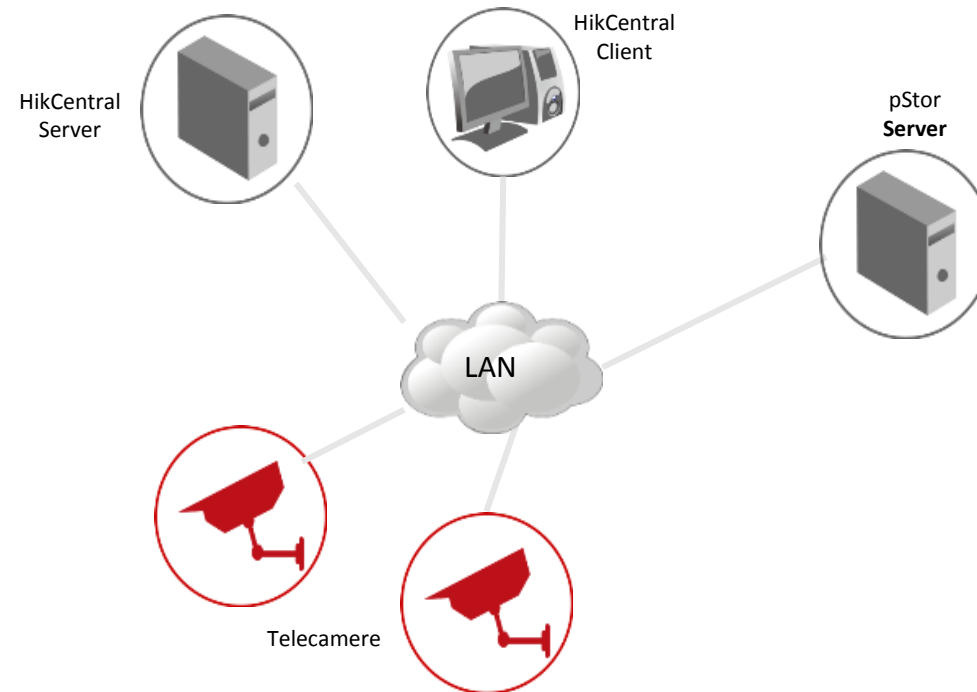

SISTEMA SMART WALL :

	401000005	Hikcentral –SmartWall-Base	HIKCENTRAL		0	Pacchetto smart wall base HikCentral - che include tutte le funzioni di smart wall. Dispositivi supportati: Controllori Video Wall e tastiere Supporta 32 smart wall Supporta 32 decodificatori Funzione supportata: visualizzazione della telecamera live view / playback su video wall, spanning window, roaming window collegamento allarme ecc.	D5
---	-----------	----------------------------	------------	--	---	--	----

	401000085	Hikcentral –SmartWall-scheda grafica	HIKCENTRAL		0	Decodifica direttamente da Control Client utilizzando la GPU della Scheda Grafica. Possibilità di visualizzare ed allarmare delle finestre ausiliare.	D5
---	-----------	--------------------------------------	------------	--	---	---	----

Control Client (Schermo dei PC *)

HIKCENTRAL – 1.7

Pstor : STORAGE (Registrazione Server)

	401000042	pStor-Video Storage-Base/1Ch	HIKCENTRAL		0	HikCentral storage video con 1 licenza per telecamera. Tutte le funzioni di registrazione video attivate con 1 videocamera.	D5
	401000043	pStor-Picture Storage-Base	HIKCENTRAL		0	HikCentral storage picture. Tutte le funzioni di registrazione delle immagini abilitate con telecamere illimitate.	D5