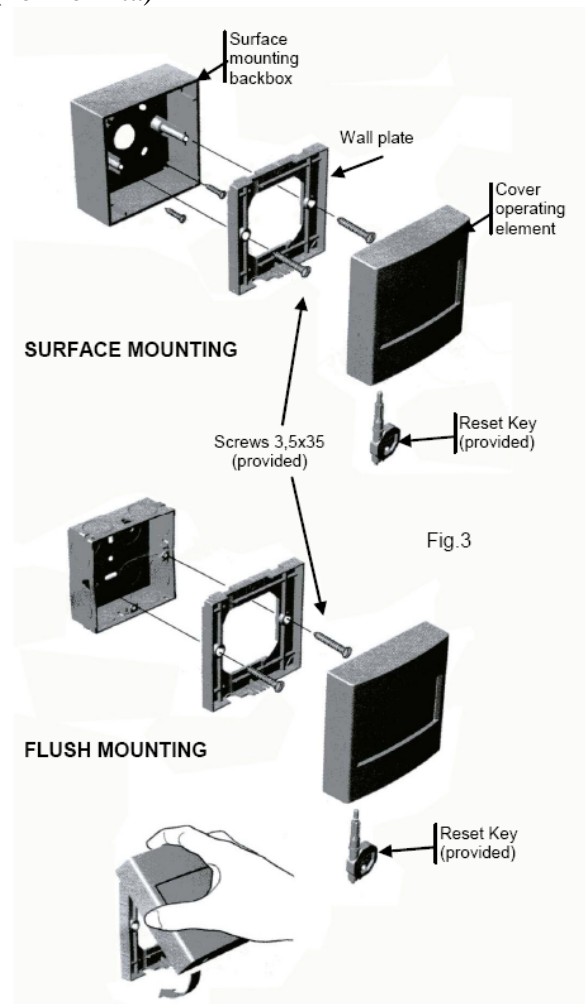

VCP100

PULSANTE DI ALLARME INDIRIZZABILE

DESCRIZIONE GENERALE

Il VCP100 è un pulsante di allarme ripristinabile, premendo nell'area sensibile si ottiene un effetto rottura vetro, l'avvenuta attivazione del pulsante viene segnalata dal led rosso e da una bandella colorata. Il pulsante può essere ripristinato utilizzando una chiavetta fornita in dotazione con il dispositivo. Il pulsante è dotato di un isolatore di corto circuito in grado di isolare un eventuale corto circuito sul Loop. Il led a tre colori è in grado di segnalare una condizione di allarme (rosso) o di apertura dell'isolatore (giallo). Inoltre il led può essere attivato manualmente dalla centrale (verde) per facilitare la localizzazione del dispositivo. Il Pulsante può essere utilizzato con le centrali della serie

- SMARTLoop
- SMARTLight

L'indirizzo del pulsante (da 1 a 240)si Imposta:

- Mediante Programmatore VPU100
- Con la manovra di autoindirizzamento dall centrale

CARATTERISTICHE

- Conforme alle norme EN54-11
- Ripristinabile per mezzo della chiavetta fornita
- Led 3 colori

INSTALLAZIONE

Il pulsante viene fornito completo di scatola per il montaggio a parete. Per il montaggio da incasso utilizzare una scatola compatibile (non fornita)

COLLEGAMENTI

Il pulsante va collegato al loop per mezzo della morsettieria estraibile alloggiata sul retro.

La morsettieria va inserita nel pulsante con le viti rivolte verso il basso, quindi il cablaggio sulla morsettieria estraibile va realizzato come di seguito:

SPECIFICHE TECNICHE

PARAMETRO	VALORE
Tensione di alimentazione	10-40 V d.c.
Corrente assorbita a riposo	70 uA
MAX Corrente LED remoto	6 mA
Temperatura di funzionamento	-20°C / +65°C
Umidità (senza condensa)	95% RH
Dimensioni (senza scatola di montaggio)	87x87x23mm
Massima sezione cavo	2.5 mm ²