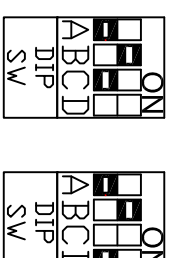

POSIZIONE DIP SWITCH
DIP SWITCH POSITION

CH3 CH4

Lasciare le impostazioni del rivelatore di default (vedere manuale)
Detector settings to default value (refer to instruction manual)

LEGENDA/LABELL:

1. INX7XX-42 RIVELATORE GAS SERIE INDUSTRIAL/ INDUSTRIAL GAS DETECTOR
2. EM34X/X MODULO IN-OUT E INTERFACCIA 4-20mA / MULTI IN-OUT MODULE AND 4-20mA INTERFACE
3. SPS24X60/X STAZIONE DI ALIMENTAZIONE/ POWER SUPPLY STATION