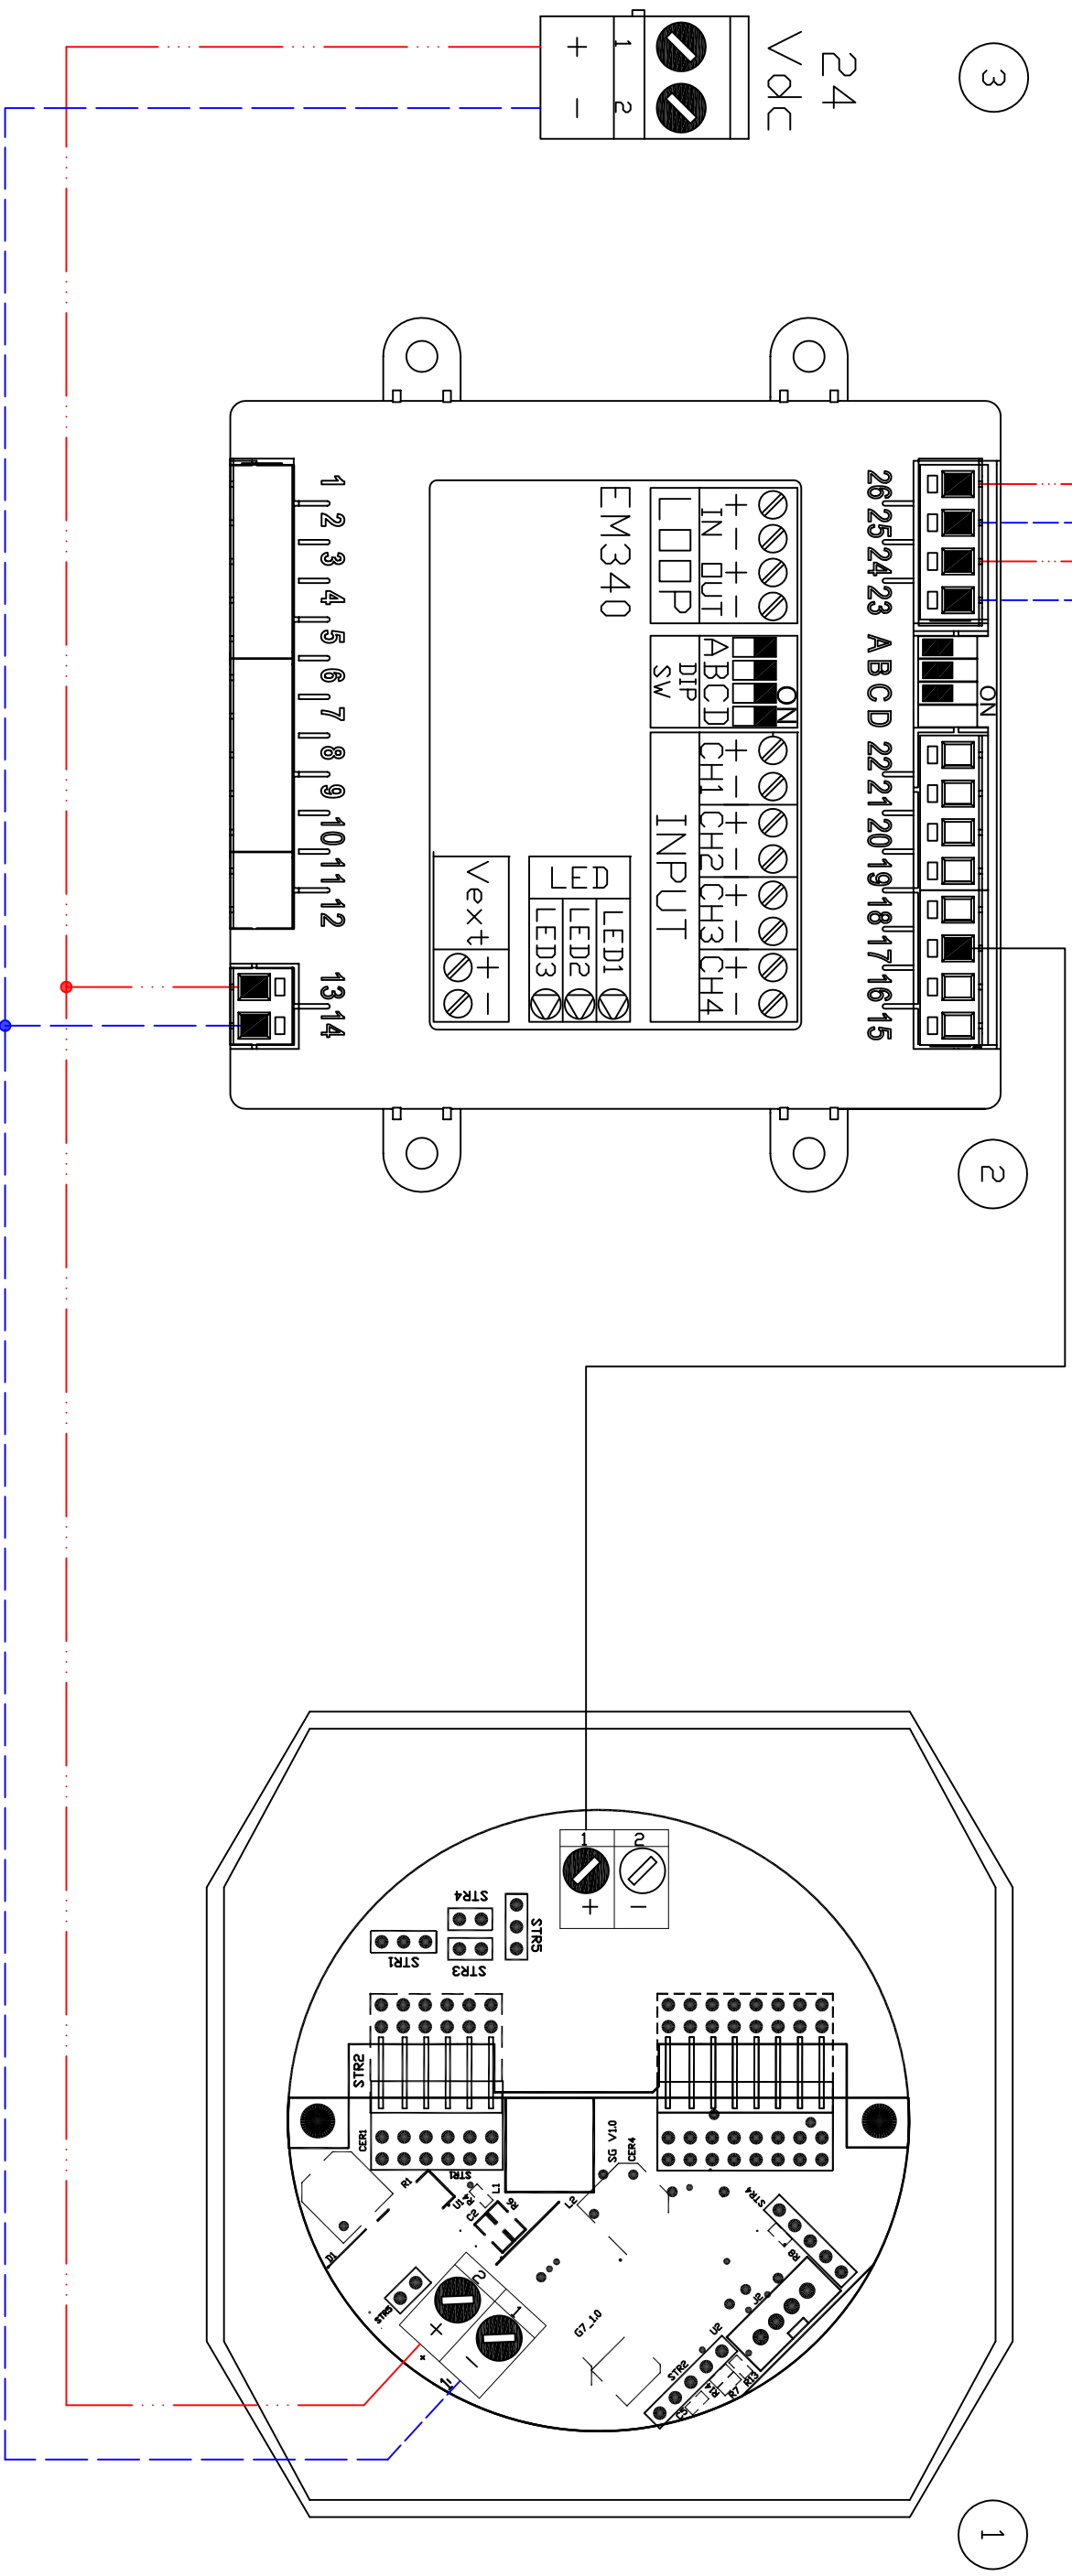

POSIZIONE DIP SWITCH
DIP SWITCH POSITION

CH3 CH4

Lasciare le impostazioni del rivelatore di default (vedere manuale)
Detector settings to default value (refer to instruction manual)

LEGENDA/LABELL:

1. INX7XX-42 RIVELATORE GAS SERIE INDUSTRIAL/ INDUSTRIAL GAS DETECTOR
2. EM34X/X MODULO IN-OUT E INTERFACCIA 4-20mA / MULTI IN-OUT MODULE AND 4-20mA INTERFACE
3. SPS24X60/X STAZIONE DI ALIMENTAZIONE/ POWER SUPPLY STATION