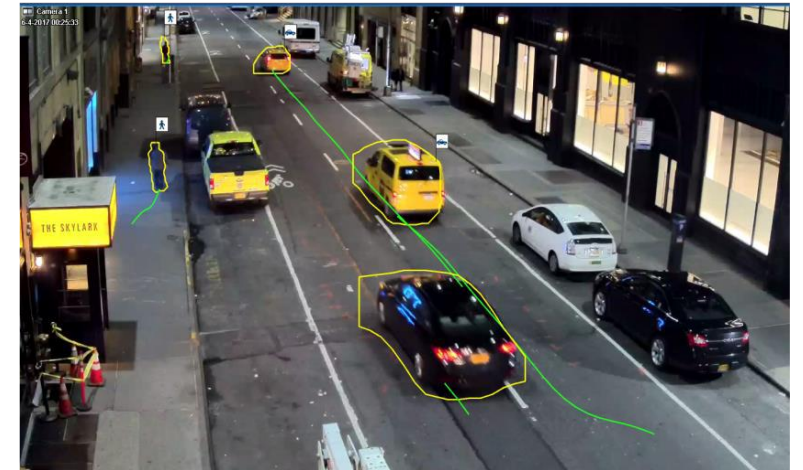

Immagini dalle telecamere

Visualizzazione immagini da parte della centrale KSENIA

<http://user:password@indirizzoIP:porta/snap.jpg>

Visualizzazioni con scelta della risoluzione e overlay immagine

<http://user:password@indirizzoIP:porta/snap.jpg?VCAOverlay=1&JpegSize=M>

Invio fotogrammi in caso di evento

INTEGRAZIONE KSENIA

Alarm Task Editor (ATE)

Invio eventi telecamera a centrale KSENIA con autoripristino.

```
HttpCommand attiva_ZONE5 := {Command("ZONES/5/ALARM") IP("192.168.2.160") Port(69)};  
if(VCARule(1,1)) then attiva_ZONE5;
```