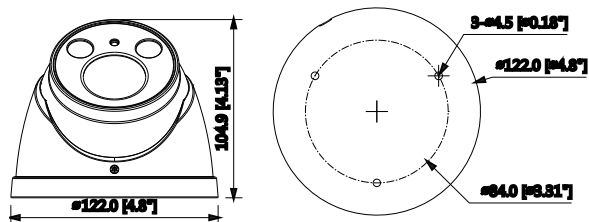

## Camera IP Dome 2Megapixel, IP67 STARLIGHT

Camera IP Dome IP67 STARLIGHT con analisi video, risoluzione 2Mp con 25Fps, sensore CMOS progressivo 1/2,8", H265+/H264, ICR meccanico, ottica motorizzata 2.7~13,5mm, luminosità 0,006Lux/F1.4 (0 Lux con IR on), led IR portata fino a 50mt, 1 slot per MicroSD-Card (max 128Gb), porta LAN 10/100, privacy mask 4 aree, 3D, D-WDR, alimentazione 12Vdc o PoE IEEE802.3af massimo 11.3W, compatibile ONVIF