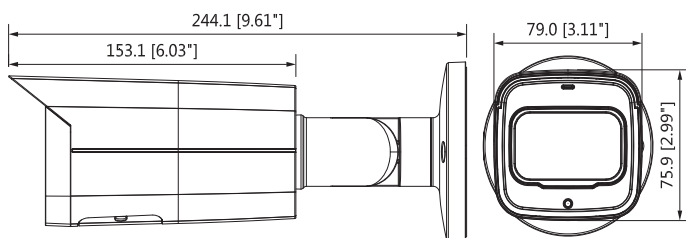

Camera IP 4K ePoE Bullet antivandalo IK10

Camera IP 4K ePoE Bullet antivandalo IK10, da esterno/interno IP67 con analisi video integrata, sensore CMOS progressivo 1/2.5", H265+/H264, ICR meccanico, risoluzione 8Mp con 15Fps (30Fps con 3Mp), ottica 2,8mm, luminosità 0.06 Lux f1.6/ 0Lux f1.6 (0 Lux con IR on), led IR portata fino a 80mt, porta LAN 10/100, 1 slot per MicroSD (max 128Gb) per backup, privacy mask 4 aree, 3D, WDR, alimentazione 12Vdc, ePoE o PoE <11W, compatibile ONVIF, in dotazione staffa di fissaggio.