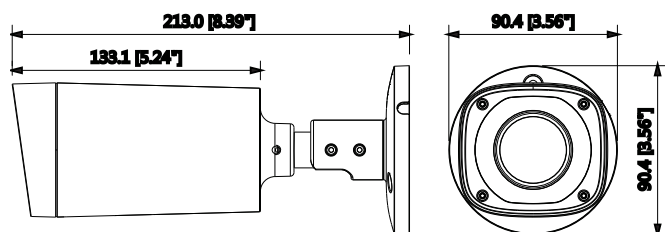

ACCESSORI (OPTIONAL)

CARATTERISTICHE TECNICHE

Camera	NBV201SM				
Image Sensor	1/2.8" 2Megapixel progressive CMOS				
Effective Pixels	1920(H) x1080(V)				
RAM/ROM	256MB/32MB				
Scanning System	Progressive				
Electronic Shutter Speed	Auto/Manual, 1/3~1/100000s				
Minimum Illumination	0.006Lux/F1.4(Color,1/3s,30IRE) 0.05Lux/F1.4(Color,1/30s,30IRE) 0Lux/F1.4(IR on)				
S/N Ratio	More than50dB				
IR Distance	Distance up to 60m(197ft)				
IR On/Off Control	Auto/ Manual				
IR LEDs	4				
Lens	Electronic				
Lens Type	Board-in				
Mount Type	Board-in				
Focal Length	2.7mm~13.5mm				
Max. Aperture	F1.4				
Angle of View	H:106°~29°, V:57°~17°				
Focus Control	Fixed				
Close Focus Distance	0.2m				
DORI Distance	Lens	Detect	Observe	Recognize	Identify
	W	46m(150ft)	18m(59ft)	9m(30ft)	5m(16ft)
	T	153m(502ft)	61m(200ft)	31m(102ft)	15m(49ft)
PTZ	Electronic				
Pan/Tilt Range	Pan:0° ~360°, Tilt:0° ~90°, Rotation:0° ~360°				
Intelligence	Electronic				
IVS	Tripwire, Intrusion				
Video	Electronic				
Compression	H.265+/H.265/H.264+/H.264				
Streaming Capability	2 Streams				
Resolution	1080P(1920x1080)/SXGA(1280x1024)/1.3M(1280x960)/720P(1280x720)/D1(704x576)/704x480)/VGA(640x480)/CIF(352x288/352x240)				
Frame Rate	1080P (1 ~ 25/30fps) D1/CIF(1 ~ 25/30fps)				
Bit Rate Control	CBR/VBR				
Bit Rate	H.265: 12K ~ 6400Kbps H.264: 32K ~ 10240Kbps				
Day/Night	Auto(ICR) / Color / B/W				
BLC Mode	BLC / HLC / WDR(120dB)				
White Balance	Auto/Natural/Street Lamp/Outdoor/Manual				
Gain Control	Auto/Manual				
Noise Reduction	3D DNR				
Motion Detetion	Off / On (4 Zone, Rectangle)				
Region of Interest	Off / On (4 Zone)				
Smart IR	Support				
Digital Zoom	16x				
Flip	0°/90°/180°/270°				
Mirror	Off / On				
Privacy Masking	Off / On (4 Area, Rectangle)				
Network	Electronic				
Ethernet	RJ-45 (10/100Base-T)				
Protocol	HTTP;TCP;ARP;RTSP;RTP;UDP;RTCP;SMTP;FTP;DHCP;DNS;DDNS;PPPOE;IPv4/v6;SNMP;QoS;UPnP;NTP				
Interoperability	ONVIF, PSIA, CGI				
Streaming Method	Unicast / Multicast				
Max. User Access	10 Users / 20 Users				
Edge Storage	NAS Local PC for instant recording Micro SD Card 128GB				
Web Viewer	IE, Chrome, Firefox, Safari				
Management Software	Smart PSS, DSS, Easy4ip				
Smart Phone	IOS, Android				
Certifications	Electronic				
Certifications	CE (EN 60950:2000) UL:UL60950-1 FCC: FCC Part 15 Subpart B				
Electrical	Electronic				
Power Supply	DC12V PoE (802.3af)(Class 0)				
Power Consumption	<11.4W(-ZS), <9.09W(-VFS)				
Environmental	Electronic				
Operating Conditions	-30° C ~ +60° C (-22° F ~ +140° F) / Less than 95% RH				
Storage Conditions	-30° C ~ +60° C (-22° F ~ +140° F) / Less than 95% RH				
Ingress Protection	IP67				
Construction	Electronic				
Casing	Metal				
Dimensions	72mmx80mmx212.8mm (2.8" x 3.1" x 8.4")				
Net Weight	0.685Kg (1.51lb)				
Gross Weight	0.86Kg (1.90lb)