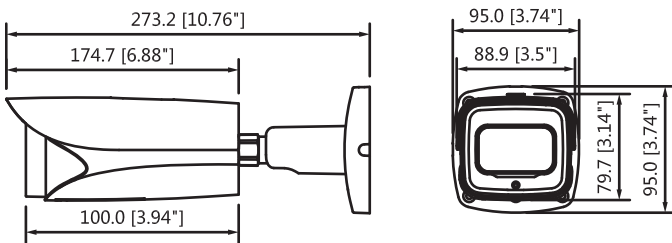

ACCESSORI (OPTIONAL)

CARATTERISTICHE TECNICHE