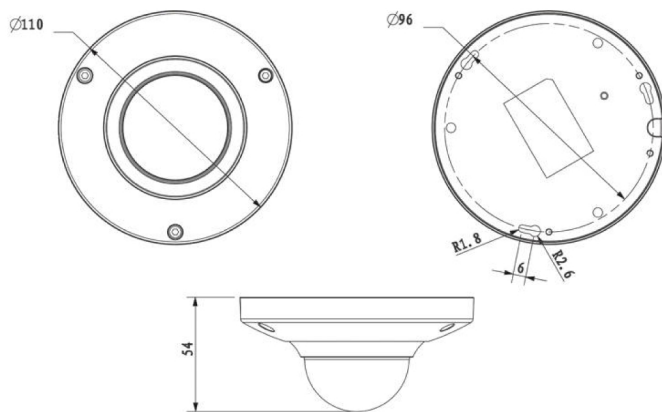

CARATTERISTICHE TECNICHE

CATEGORIA	Dome camera IP
SENSORE	CMOS da 1/3" APTINA progressive scan con DSP Ambarella
MASSIMA RISOLUZIONE	Primario: 1.3Mp 1.280x960 a 25Fps Secondario: D1 a 25Fps
COMPRESSIONE / STREAMING	H.264 o MJPEG / Duale
BIT RATE	32~8.192Kbps con CBR o VBR
PORTE LAN / WIFI 3G	1 da 10/100Mbps / -
PROTOCOLLI RETE	HTTP, TCP/IP, UPNP, RTSP, UDP, ONVIF
SERVER DDNS	No IP, DynDns
REQUISITI MINIMI PC	Dual core, 2GB memoria RAM, Windows Xp, IE 7.0
CONNETTIVITÀ	PC (IE, Chrome, Firefox, Safari, software client) e smartphone (Iphone, Ipad, android, symbian, WM)
CENTRALIZZAZIONE SW	Windows, MAC, Linux
ARCHIVIAZIONE	1 Slot Micro SD Card (max 32GB) per backup (verificare modelli compatibili)
RAPPORTO SIN	>50db
USCITA VIDEO / SISTEMA	- / PAL
OTTICA	2.8mm f2.0 passo M12
IRIS	Fisso
ANGOLO DI VISIONE	114° (70° con 3.6mm, 46° con 6mm, 35° con 8mm)
SHUTTER	Automatico o manuale 1/3~1/10.000s
DAY & NIGHT	Elettronico
LUMINOSITÀ	0.05 Lux f1.2
ILLUMINAZIONE / TIPO	-
BLC / ATW	Auto / Auto
DNR / WDR	3D / D-WDR
DSS / SENSUP	-
PRIVACY MASKING	4 aree regolabili
EVENTI	Motion detector con 396 aree (22x18) con 6 livelli, video loss, anti mascheramento
ALTRE FUNZIONI	Snapshot, push alarm
I / O AUDIO	-
OSD	-
RS485 / CONTROLLO REMOTO	- / Tramite Pc su porta LAN massimo 20 utenti simultanei
PROTOCOLLI	-
I / O ALLARME	-
GRADO IP E UTILIZZO	IP66 per uso esterno o interno
ANTIVANDALO	Si
CONDIZIONAMENTO TERMICO	-
TEMPERATURA ESERCIZIO	-20 ~ +60°C
ALIMENTAZIONE ±10%	Poe IEEE802.3af, 12Vdc
MAX ASSORBIMENTO	2.5W
DOTAZIONE	Software VKD-PSS e VKD-DMSS
ACCESSORISTICA OPZIONALE	Staffa da muro, ottiche megapixel passo M12
DIMENSIONI / PESO	Ø 110 x H 54 / 0,25 Kg
PZ CONFEZIONE / PESO	1 / 0,5 Kg