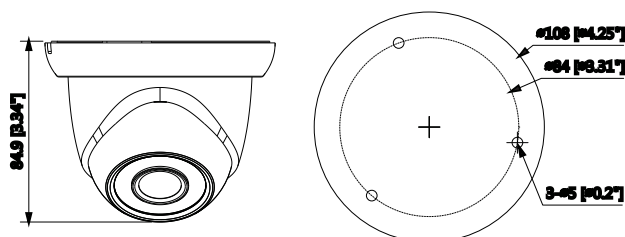

ACCESSORI (OPTIONAL)

CARATTERISTICHE TECNICHE

Camera	NDF401L				
Image Sensor	1/3" 4Megapixel progressive CMOS				
Effective Pixels	2688(H) x 1520(V)				
RAM/ROM	512MB/32MB				
Scanning System	Progressive				
Electronic Shutter Speed	Auto/Manual, 1/3~1/100000s				
Minimum Illumination	0.08Lux/F2.0 (Color, 1/3s, 30IRE) 0.3Lux/F2.0 (Color, 1/30s, 30IRE) 0Lux/F2.0 (IR on)				
S/N Ratio	More than 50dB				
IR Distance	Distance up to 30m(98ft)				
IR On/Off Control	Auto/ Manual				
IR LEDs	12				
Lens					
Lens Type	Fixed				
Mount Type	Board-in				
Focal Length	2.8 mm				
Max. Aperture	F2.0/F2.0				
Angle of View	H:104°/87°, V:57°/48°				
Focus Control	Fixed				
Close Focus Distance	N/A				
DORI Distance	Lens	Detect	Observe	Recognize	Identify
	2.8 mm	63(207ft)	25(82ft)	13(43ft)	6(20ft)
	3.6 mm	80(262ft)	32(105ft)	16(52ft)	8(26ft)
PTZ					
Pan/Tilt Range	Pan:0° ~360° ;Tilt:0° ~90° ;Rotation:0° ~360°				
Intelligence					
Event Trigger	Motion detection, Video tampering, Scene changing, Network disconnection, Ip address conflict, Illegal access, Storage anomaly				
IVS	Tripwire, Intrusion				
Video					
Compression	H.265/H.264H/MJPEG(Sub Stream)				
Smart Codec	Support H.265+/H.264+				
Streaming Capability	2 Streams				
Resolution	4M(2688x1520)/3M(2304x1296)/1080P(1920x1080)/720P(1280x720)/VGA(640x480)/D1(704x576)/704x480)/CIF(352x288/352x240)				
Frame Rate	Main Stream: 4M(1 ~ 20fps)/3M(1 ~ 25/30fps) Sub Stream: D1(1 ~ 25/30fps)				
Bit Rate Control	CBR/VBR				
Bit Rate	H.265: 12K ~ 8448Kbps H.264: 32K ~ 10240Kbps				
Day/Night	Auto(ICR) / Color / B/W				
BLC Mode	BLC / HLC / WDR(120dB)				
White Balance	Auto/Natural/Street Lamp/Outdoor/Manual				
Gain Control	Auto/Manual				
Noise Reduction	3D DNR				
Motion Detection	Off / On (4 Zone, Rectangle)				
Region of Interest	Off / On (4 Zone)				
Electronic Image Stabilization (EIS)	N/A				
Smart IR	Support				
Digital Zoom	16x				
Flip	0°/90°/180°/270°				
Mirror	Off / On				
Privacy Masking	Off / On (4 Area, Rectangle)				
Audio					
Compression	N/A				
Network					
Ethernet	RJ-45 (10/100Base-T)				
Protocol	HTTP;HTTPS;TCP;ARP;RTSP;RTP;RTCP;UDP;SMTP; FTP;DHCP;DNS;DDNS;PPPoE;IPV4/V6;QoS;UPnP; NTP;Bonjour;IEEE 802.1X;Multicast;CMP;IGMP;TLS				
Interoperability	ONVIF Profile S&G, API				
Streaming Method	Unicast / Multicast				
Max. User Access	10 Users / 20 Users				
Edge Storage	NAS Local PC for instant recording				
Web Viewer	IE, Chrome, Firefox, Safari				
Management Software	Smart PSS, DSS, DMSS				
Smart Phone	IOS, Android				
Interface					
Video Interface	N/A				
Audio Interface	N/A				
RS485	N/A				
Alarm	N/A				
Electrical					
Power Supply	DC12V, PoE (IEEE 802.3af)(Class 0)				
Power Consumption	< 5.5W				
Environmental					
Operating Conditions	-30° C ~ +60° C (-22° F ~ +140° F) / Less than 95% RH				
Storage Conditions	-30° C ~ +60° C (-22° F ~ +140° F) / Less than 95% RH				
Ingress Protection	IP67				
Vandal Resistance	N/A				
Construction					
Casing	Metal+Plastic				
Dimensions	Φ108mm×84.9mm(4.25"×3.15")				
Net Weight	0.23Kg(0.51lb)				
Gross Weight	0.387Kg(0.85lb)