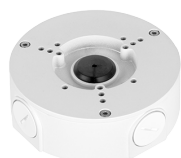

Dome Camera IP da 4Mp, ottica 2,8mm

Camera IP Dome IP67 risoluzione 4Mp con 20Fps, con sensore CMOS progressivo 1/3", H.265+/H.264, ICR meccanico, ottica 2.8mm, luminosità 0.08Lux f2.0 (0 Lux con IR on), led IR portata fino a 30mt, porta LAN 10/100, privacy mask 4 aree, 3D, WDR, alimentazione 12Vdc o PoE <5.5W, compatibile ONVIF

PIXVIDEO

ACCESSORI (OPTIONAL)

ACM221

CARATTERISTICHE TECNICHE