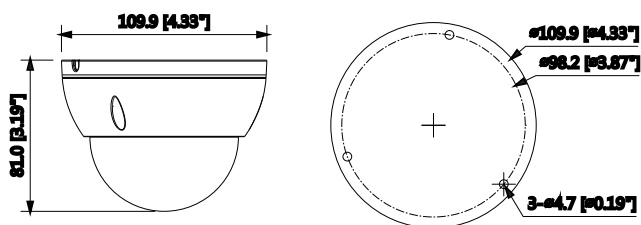

## Dome Camera IP da 4Mp, ottica 2,8mm, ANTIVANDALO IK10 - IP67

Camera IP Dome IP67 risoluzione 4Mp con 20Fps, antivandalo IK10 con sensore CMOS progressivo 1/3", H.265+/H.264, ICR meccanico, ottica 2.8mm con regolazione su 3 assi, luminosità 0.08Lux f2.0 (0 Lux con IR on), led IR portata fino a 30mt, porta LAN 10/100, slot per micro SD, privacy mask 4 aree, 3D, WDR, alimentazione 12Vdc o PoE <5.5W, compatibile ONVIF