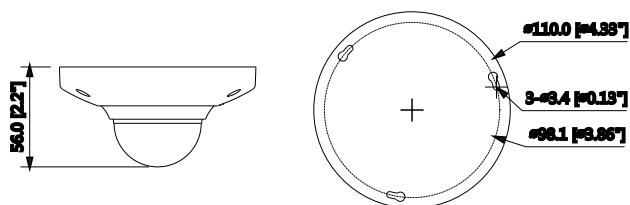

Camera IP da 5 MEGA PIXEL FISHEYE Dome camera IP, antivandalo IK08, da esterno/interno IP67, con analisi video, con sensore CMOS progressivo 1/2.7", risoluzione massima 5Mp con 25Fps, H.265+/H.264, ottica fisheye da 1.4mm, luminosità 0.02Lux f1.6, porta LAN 10/100, privacy mask 4 aree, 3D, WDR, dewarping, microfono integrato e un uscita audio, 1 slot per MicroSD-Card per backup (max 128Gb), alimentazione 12Vdc/PoE <3.4W, compatibile ONVIF