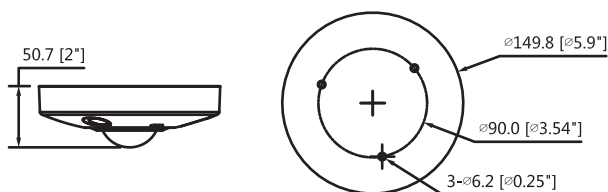

CARATTERISTICHE TECNICHE

Camera IP da 6 MEGA PIXEL FISHEYE con IR Dome camera IP, antivandalo IK10, da esterno/interno IP67, con analisi video, con sensore CMOS progressivo Sony Starvis 1/1.8", risoluzione massima 6Mp con 25Fps, H.265/H.264, ottica fisheye da 1.3mm, luminosità 0.005Lux f2.8 (0 lux con IR on), led IR portata fino a 10mt, porta LAN 10/100/1000bps, 2 ingressi e 2 uscite di allarme, microfono integrato, 1 ingresso e 1 uscita audio, 1 slot per MicroSD-Card per backup (max 128Gb), privacy mask 4 aree, 3D, WDR, dewarping, alimentazione 12Vdc/PoE <12W, compatibile ONVIF

PIXVIDEO