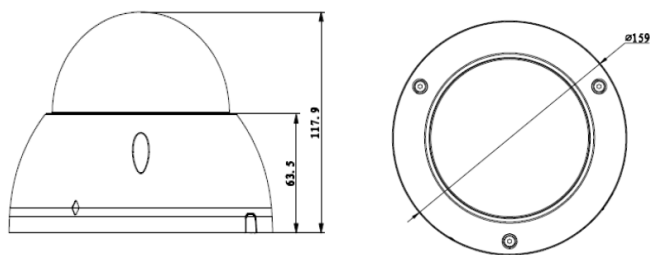

Dome Camera IP ePoE da 4 Megapixel, IP67, IK10
 Camera IP ePoE Dome camera antivandalo IK10, da interno/esterno IP67, con analisi video integrata, H.265+/H.264, con sensore CMOS progressivo 1/3", risoluzione 4Mp con 25Fps, ICR meccanico, ottica motorizzata 2.7~13,5mm con regolazione su 3 assi, luminosità 0.03Lux/F1.4 (Color); 0Lux/F1.4 (IR on), led IR portata fino a 50mt, uscita video, porta LAN 10/100, 1 ingresso e 1 uscita di allarme, 1 ingresso e 1 uscita audio, 1 slot per MicroSD-Card (max 128Gb), privacy mask 4 aree, 3D, WDR, 120db, alimentazione 12Vdc o 24Vac, ePoE o PoE+IEEE802.3at massimo 15W, compatibile ONVIF