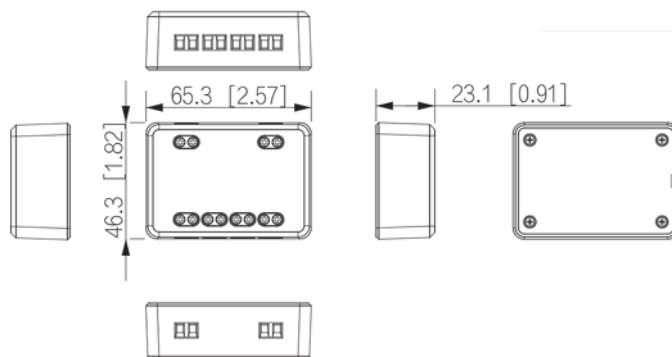

PIX-VAE067E

Terminale di diramazione

Include 1 porta di ingresso e 4 porte di uscita.

Sopprime la riflessione del segnale e migliora la capacità del bus di resistere alle interferenze.

Specifiche Tecniche

Performance

Casing Material PC + ABS

General

Appearance Color White

Certifications CE

Accessory None

Product Dimensions 46.3 mm × 65.3 mm × 23.1 mm (1.82" × 2.57" × 0.91")

Operating Temperature -10 °C to +55 °C (+14 °F to +131 °F)

Dimensioni (mm[inch])

Applicazioni