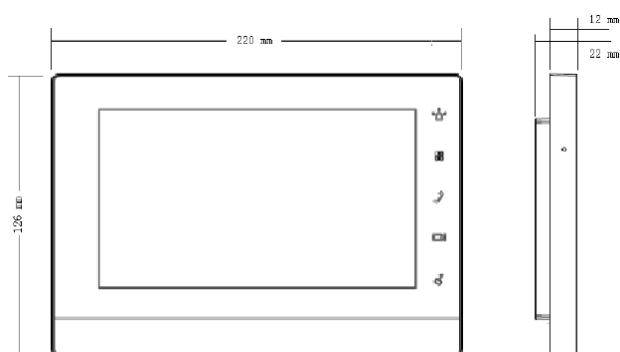

Postazione Interna

Monitor interno intercomunicante con altre postazioni interne compatibili, display LCD da 7" risoluzione 800x480, connessione tramite porta LAN, touch screen capacitivo e tasti per funzioni rapide, 6 ingressi e 1 uscita di allarme, funzioni rubrica, registrazione e storico chiamate, pop up su allarme, slot microSD Card, montaggio ad applicare su muro o scatola predisposta con piastra in dotazione, alimentazione 12Vdc o PoE 24Vdc (con VAE060+VAE024), consumo massimo 7W.

PIXVIDEO

CARATTERISTICHE TECNICHE

Technical Specification

Model	VIP071A
System	
Main Processor	Embedded Micro Processor
Operation System	Embedded LINUX OS
Video	
Video Compression	H.264
Audio	
Audio Compression	G.711
Audio Input	All-direction Microphone
Audio Output	Built-in Loudspeaker
Bidirectional Talk	Support Dual-way Bidirectional talk
Display	
LCD Screen	7" 800x480, Capacitive
Operation Mode	
Input	Touch buttons
Interface	
Alarm In	6
Alarm Out	1
RS485	1
Network	
Ethernet	10M/100Mbps Self-adaptive
Network Protocol	TCP/IP
General	
Memory Slot	Micro SD, Max 32GB
Installation	Surface
Power	DC 12V/ supply directly by VAE060 + VAE024
Power Consumption	Standby $\leq 1.5W$, Work $\leq 7W$
Working Temperature	- 10°C~+55°C
Relative Humidity	10%~90%RH
Dimensions	200.5mm×136.5mm×22.0mm
Weight	0.8Kg