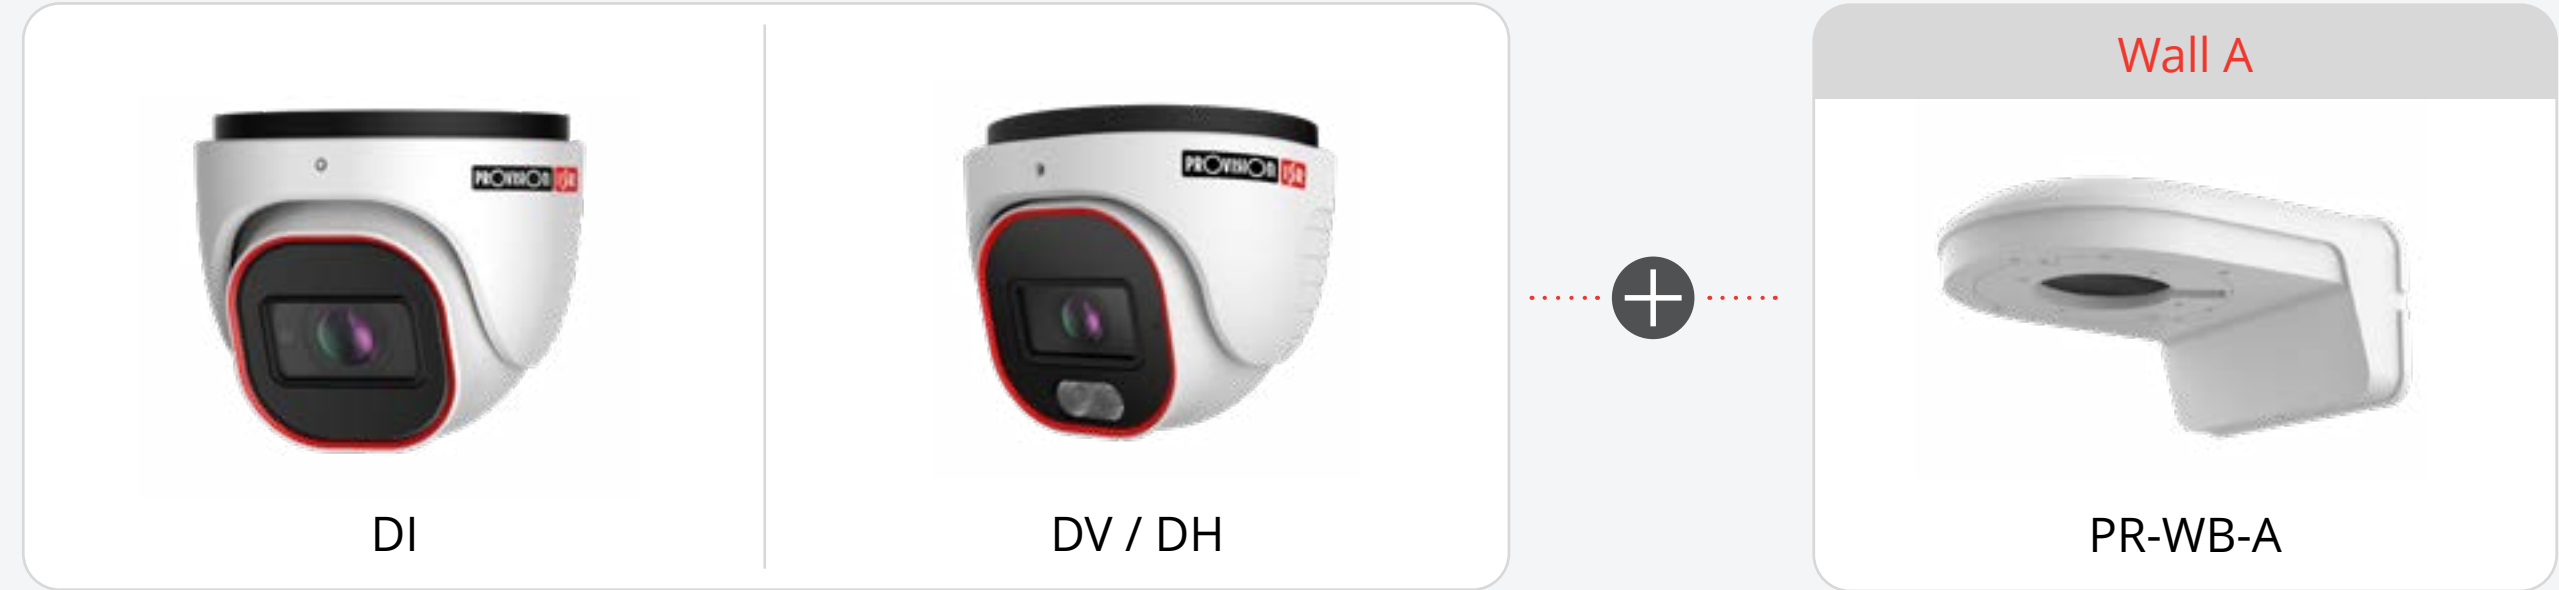

PTZ - **Z5**

PTZ - **Z7**

PTZ - **Z8**

Doorbell - **DB-320WIPN**

Intercom - **INT-320WIPN**

Monitor - **MON-TCH7**

Bracket matching system

DH-XXXIPBN-28, DI-XXXIPBN-28 (Basic series Fixed Lens)

BSH-XXXIPBN-28, I2-XXXIPBN-28

Bracket matching system

DI-Fixed Lens, DV Fixed Lens & DH Fixed Lens

ATTENZIONE per modelli Dome/Turret FIX deterrenza attiva Hybrid LED (esempio DH-340ADSN-28) clicca **QUI** per consultare le staffe e i box di giunzione compatibili