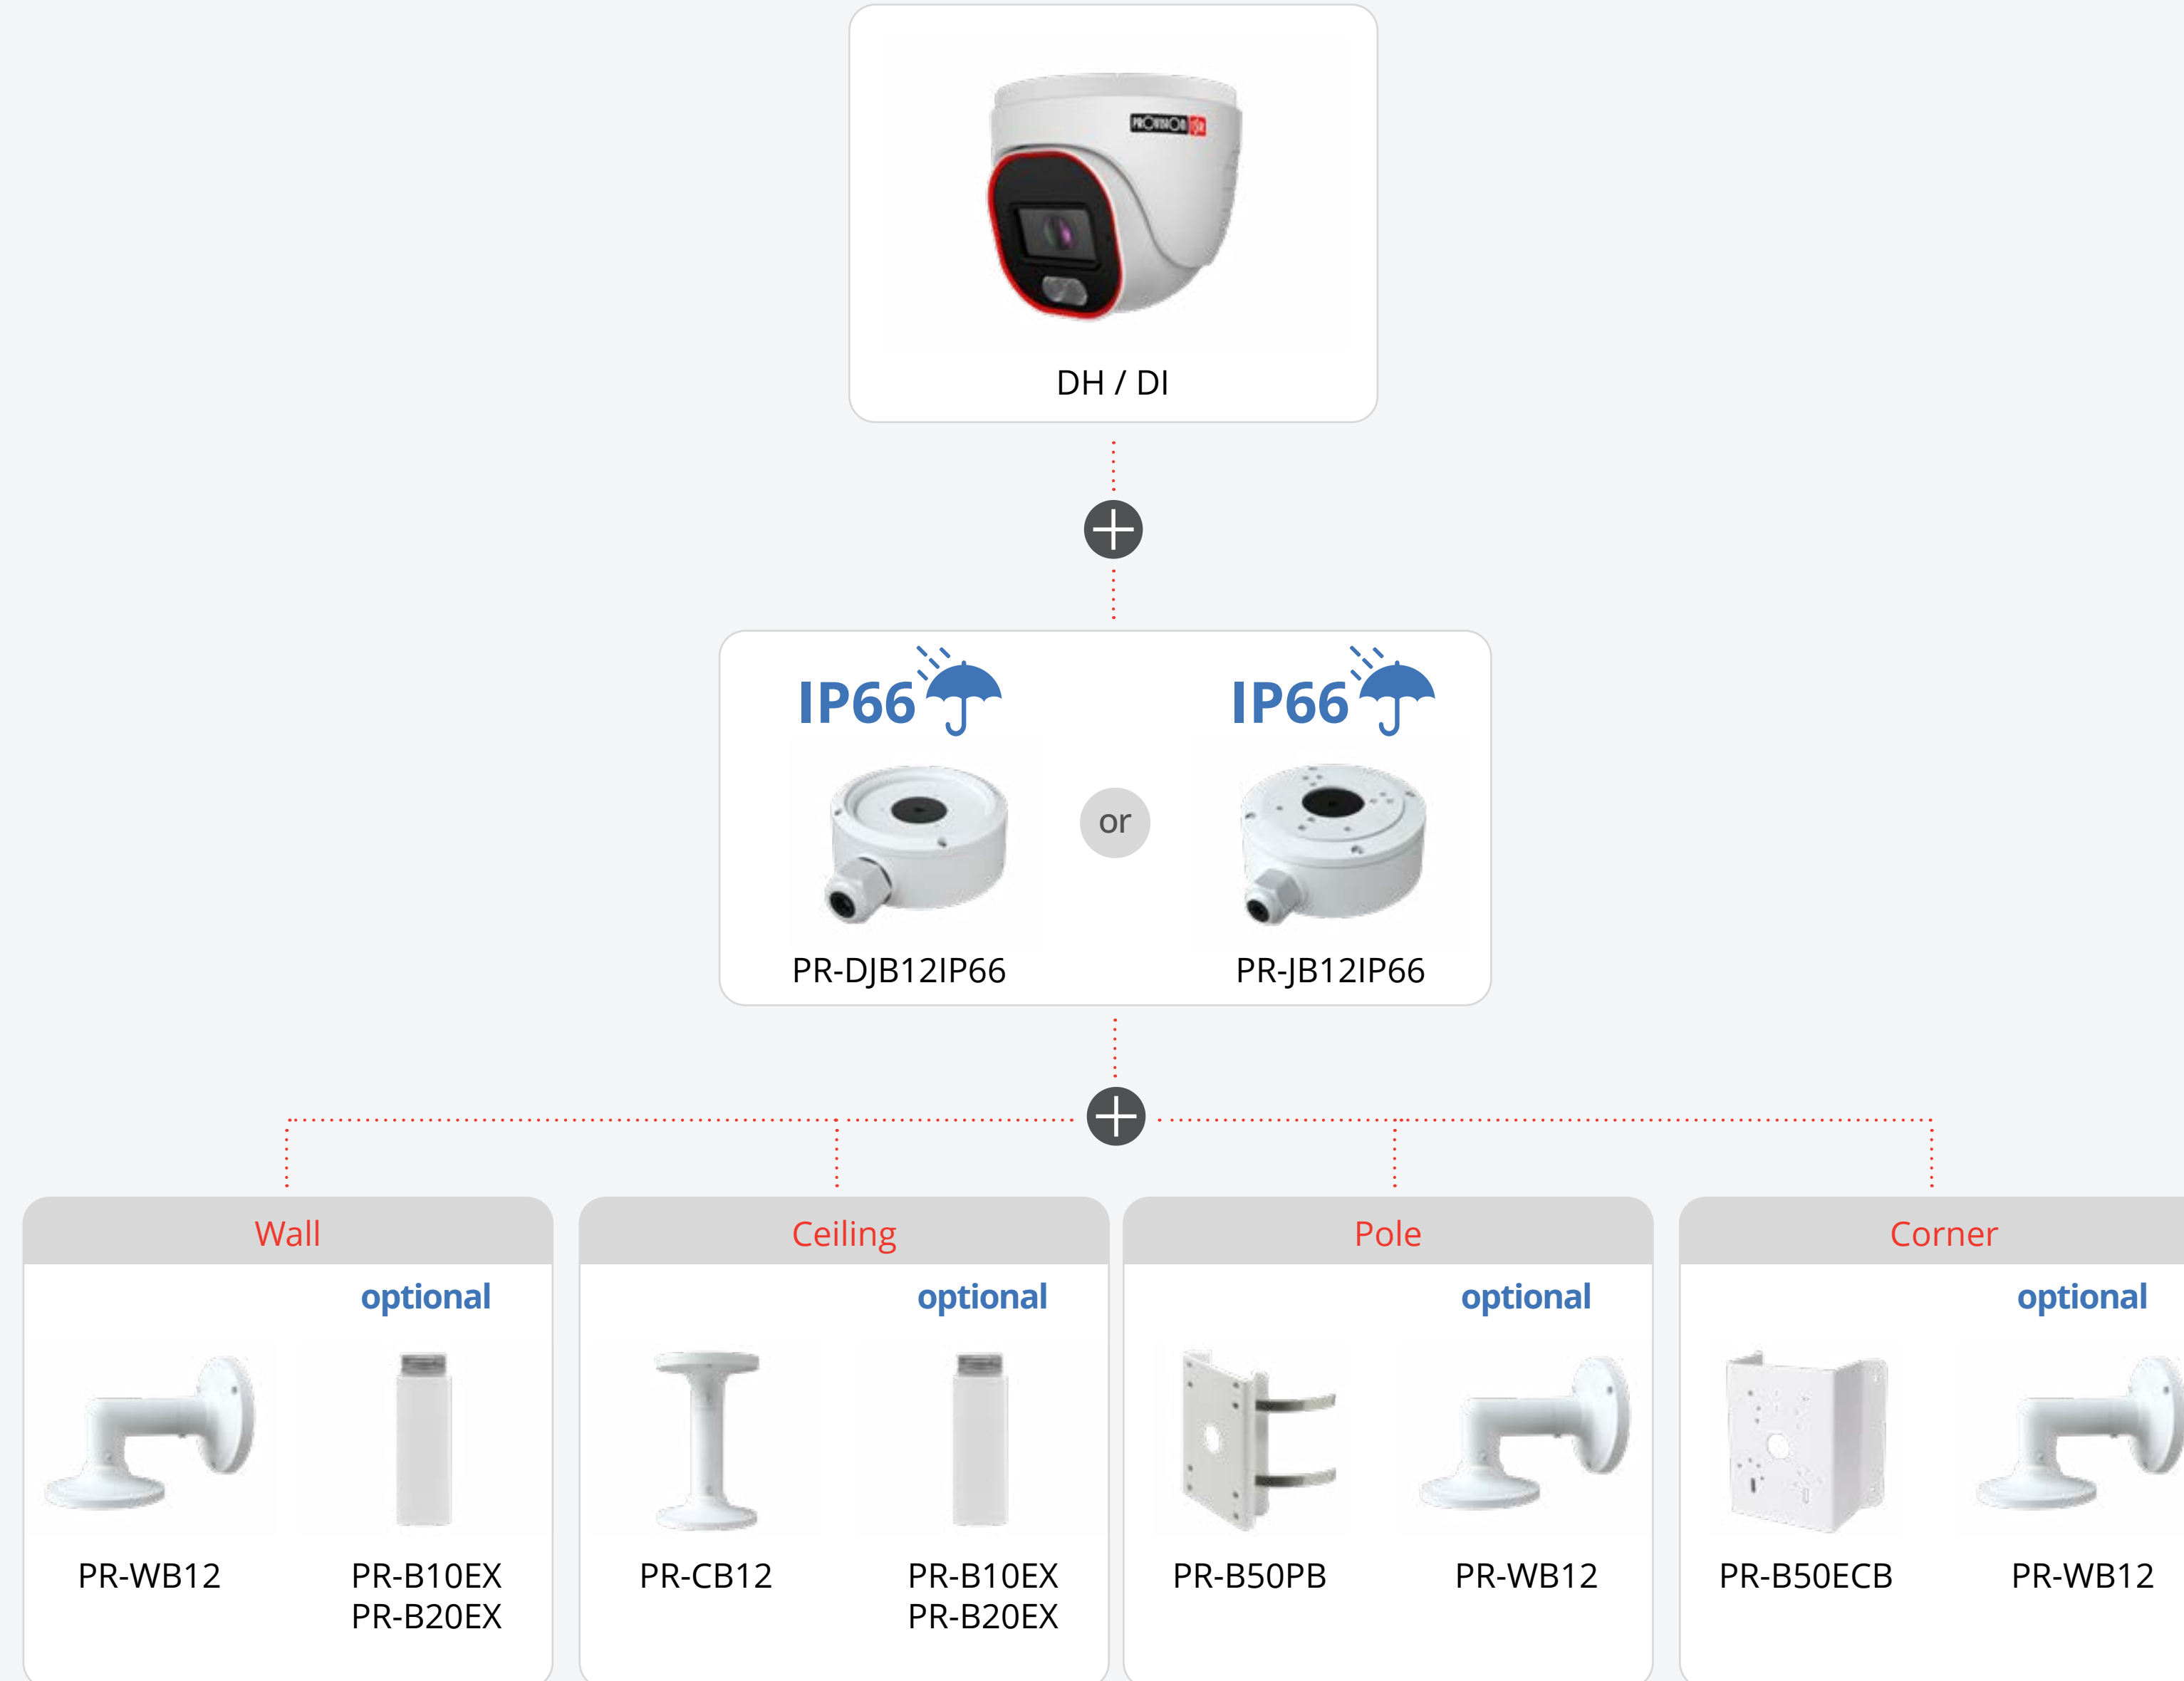

Dome - **Basic**

Bullet - **Basic**

Dome - **DI-Fix / DV-Fix / DH-Fix**

Dome - **DI-VF / DI-MVF / DH-MVF**

Dome - **DAI-Fix / DAH-Fix**

Dome - **DAI-VF**

Dome - **DMA**

Bullet - **I2 / BSV / BSH**

PTZ - **Z5**

PTZ - **Z7**

PTZ - **Z8**

Doorbell - **DB-320WIPN**

Intercom - **INT-320WIPN**

Monitor - **MON-TCH7**

Bracket matching system

DH-XXXIPBN-28, DI-XXXIPBN-28 (Basic series Fixed Lens)

BSH-XXXIPBN-28, I2-XXXIPBN-28

Bracket matching system

DI-Fixed Lens, DV Fixed Lens & DH Fixed Lens

ATTENZIONE per modelli Dome/Turret FIX deterrenza attiva Hybrid LED (esempio DH-340ADSN-28) clicca **QUI** per consultare le staffe e i box di giunzione compatibili

Bracket matching system

DI-VF Lens, DI-MVF Lens & DH-MVF Lens

DAI-Fixed Lens & DAH Fixed Lens

DAI-VF Lens & DAI-MVF Lens

DMA

Bracket matching system

I4-Fixed Lens, I4-VF Lens, I4-MVF Lens, BMV-Fixed Lens, BMH-Fixed Lens & BMH-MVF Lens