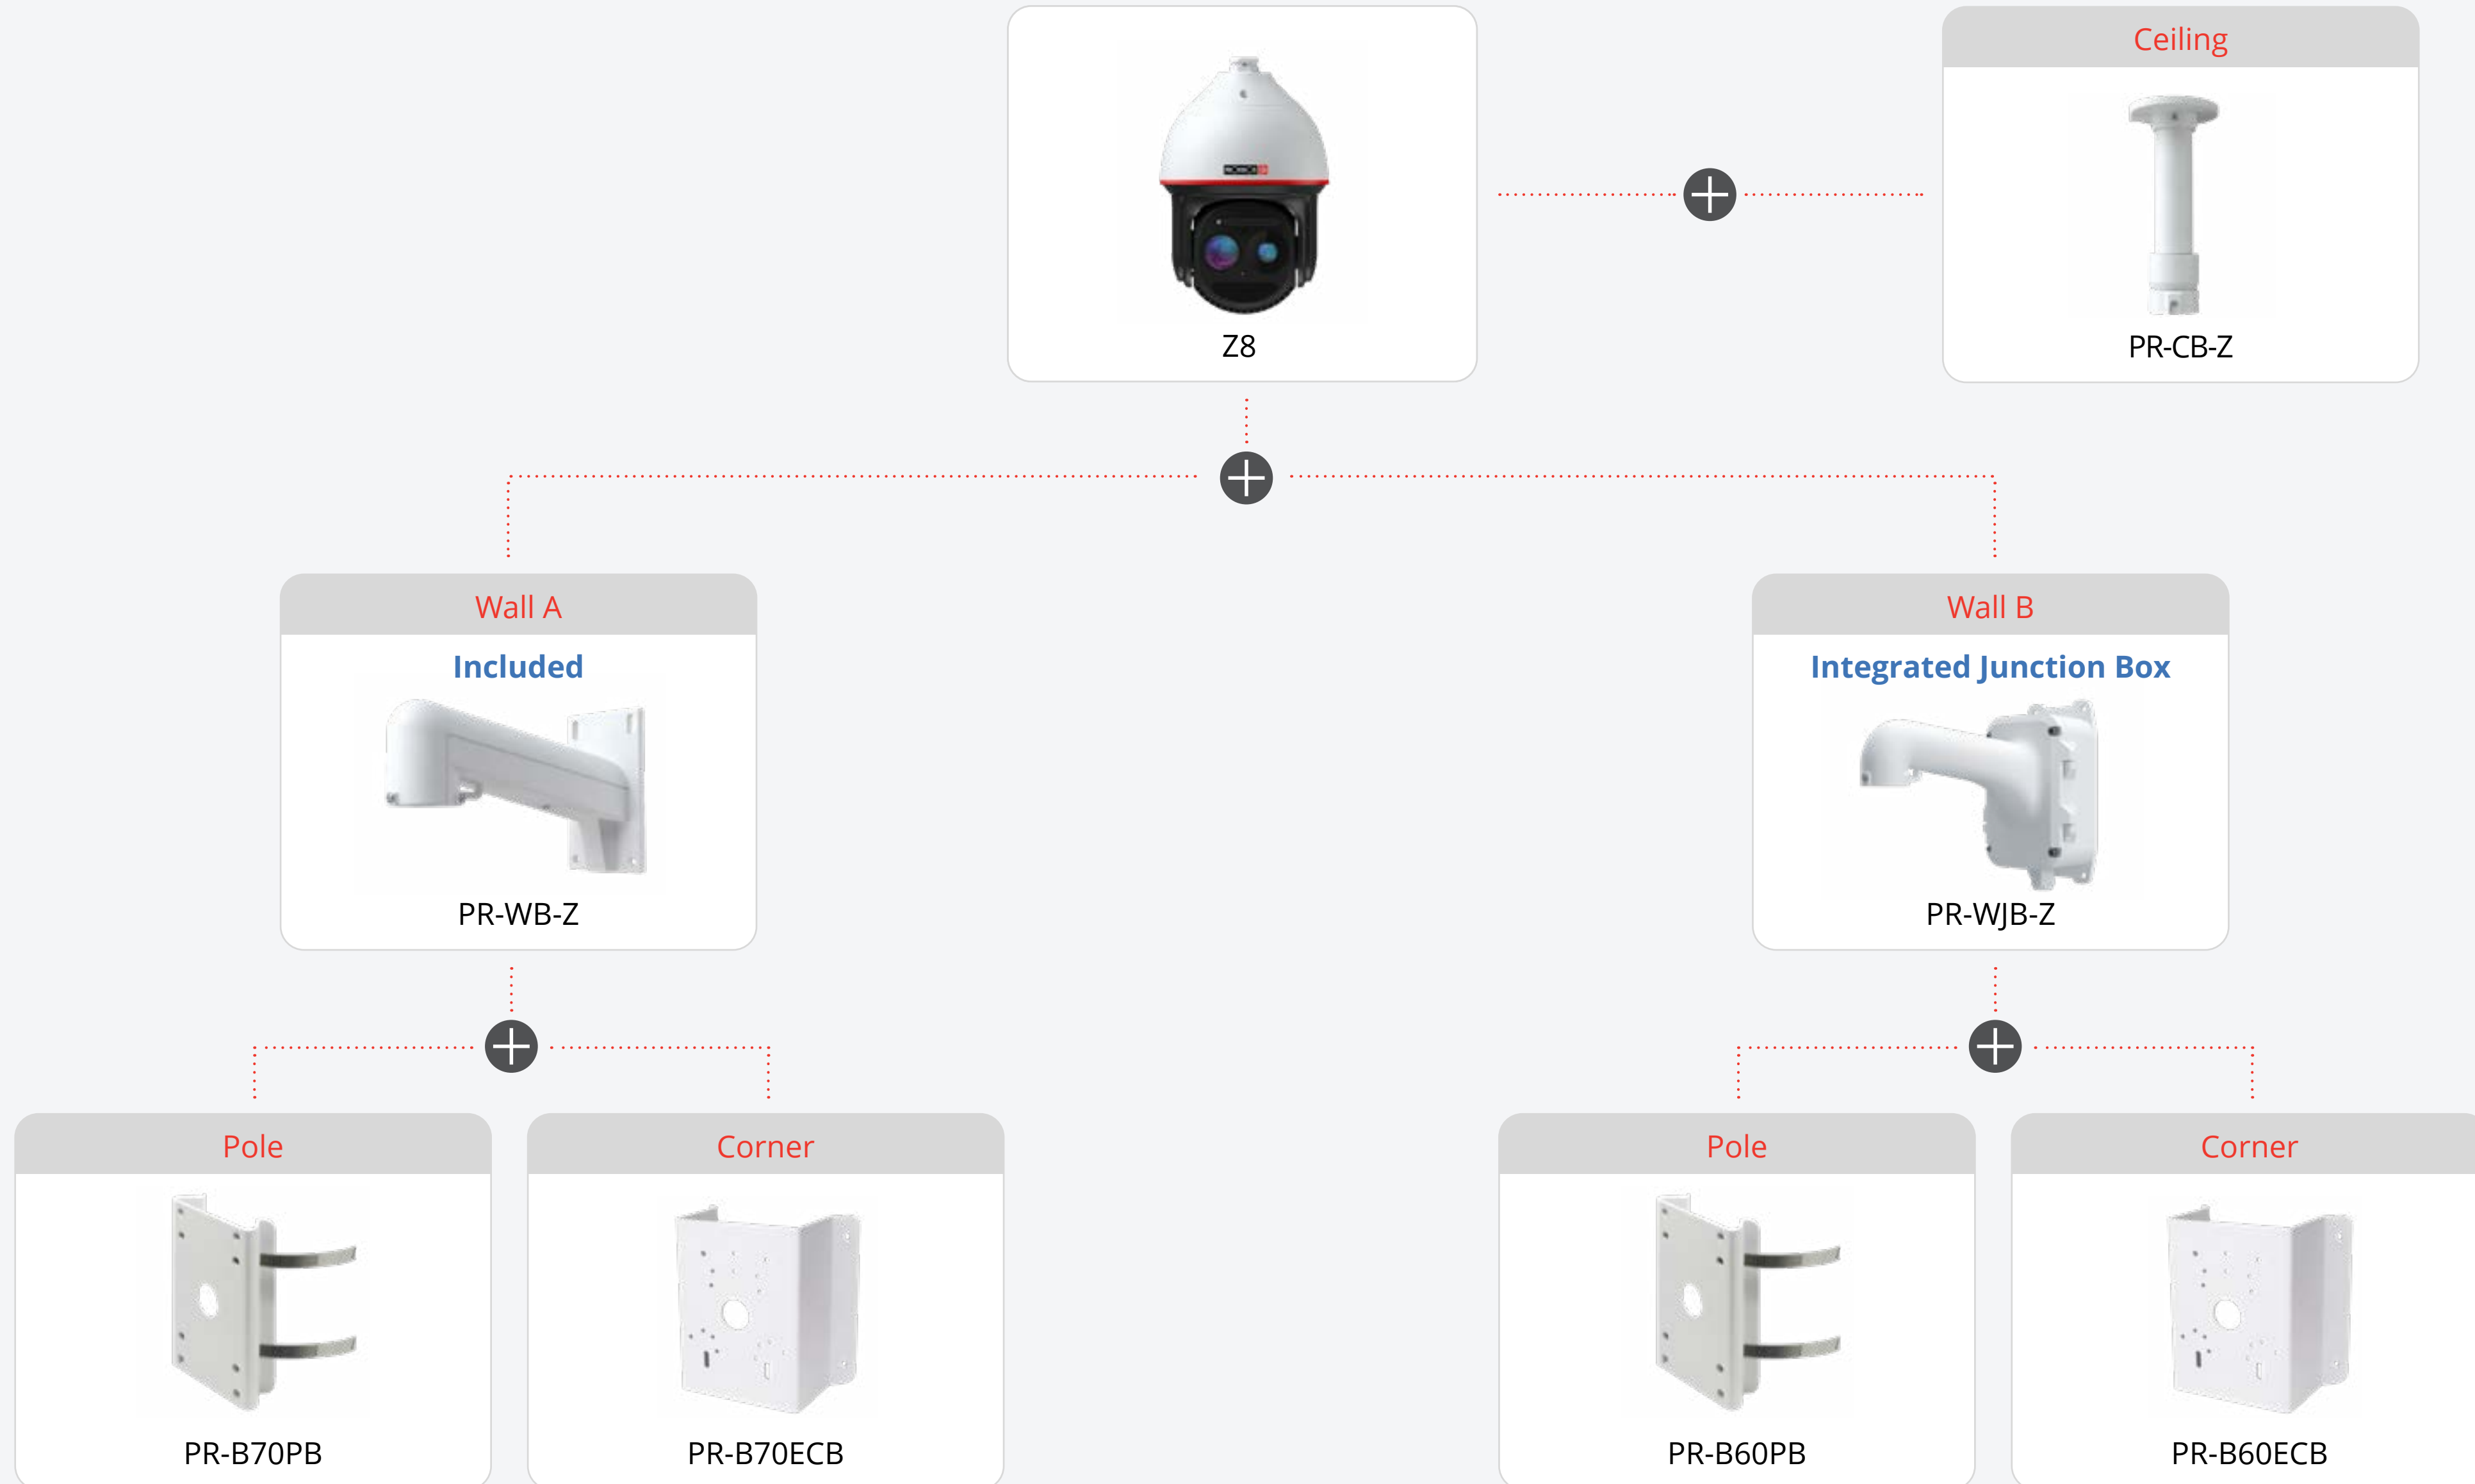

+

+

Wall	Ceiling	Pole	Corner
 PR-WB12	 PR-CB12	 PR-B50PB	 PR-B50ECB
optional  PR-B10EX PR-B20EX	optional  PR-B10EX PR-B20EX	optional  PR-WB12	optional  PR-WB12
		optional  PR-CB12	optional  PR-CB12

I6-MVF Lens & BLH-MVF Lens

+

+

Panoramic DPAN2

For Panoramic BPAN2

For FEI

Wall

optional

PR-WB50

PR-B10EX
PR-B20EX

Ceiling

optional

PR-CB50

PR-B10EX
PR-B20EX

PTZ-Z1

PTZ-Z4

PTZ-Z5

Doorbell

Intercom

Monitor

Bracket matching system

Model	Junction boxes	Installation
Dome  Dome DI-Fix / DV-Fix / DH-Fix	Wall A  PR-WB-A	Installation Wall B <i>Optional</i>  PR-WB12  PR-B10EX, PR-B20EX Ceiling <i>Optional</i>  PR-CB12  PR-B10EX, PR-B20EX Pole <i>Optional</i>  PR-B50PB  PR-WB12 Corner <i>Optional</i>  PR-B50CB  PR-WB12
Dome  Dome DI-VF / DI-MVF / DH-MVF	Wall A  PR-WB-A	Installation Wall B <i>Optional</i>  PR-WB14  PR-B10EX, PR-B20EX Ceiling <i>Optional</i>  PR-CB14  PR-B10EX, PR-B20EX Pole <i>Optional</i>  PR-B50PB  PR-WB14 Corner <i>Optional</i>  PR-B50CB  PR-WB14
Dome  Dome DAI-Fix / DAH-Fix	Wall A  PR-WB-A	Installation Wall B <i>Optional</i>  PR-WB12  PR-B10EX, PR-B20EX Ceiling <i>Optional</i>  PR-CB12  PR-B10EX, PR-B20EX Pole <i>Optional</i>  PR-B50PB  PR-WB12 Corner <i>Optional</i>  PR-B50CB  PR-WB12 In-Ceiling  PR-ICB21
Dome  Dome DAI-VF / DAI-MVF	IP66  PR-JB14IP66	Installation Wall <i>Optional</i>  PR-WB14  PR-B10EX, PR-B20EX Ceiling <i>Optional</i>  PR-CB14  PR-B10EX, PR-B20EX Pole <i>Optional</i>  PR-B50PB  PR-WB14 Corner <i>Optional</i>  PR-B50CB  PR-WB14 In-Ceiling  PR-ICB23
Dome  Dome DMA	Wall A  PR-WB-A	Installation Wall B <i>Optional</i>  PR-WB12  PR-B10EX, PR-B20EX Ceiling <i>Optional</i>  PR-CB12  PR-B10EX, PR-B20EX
Dome  Dome FEI	IP66  PR-B50JB	Installation Wall <i>Optional</i>  PR-WB12  PR-B10EX, PR-B20EX Ceiling <i>Optional</i>  PR-CB50  PR-B10EX, PR-B20EX