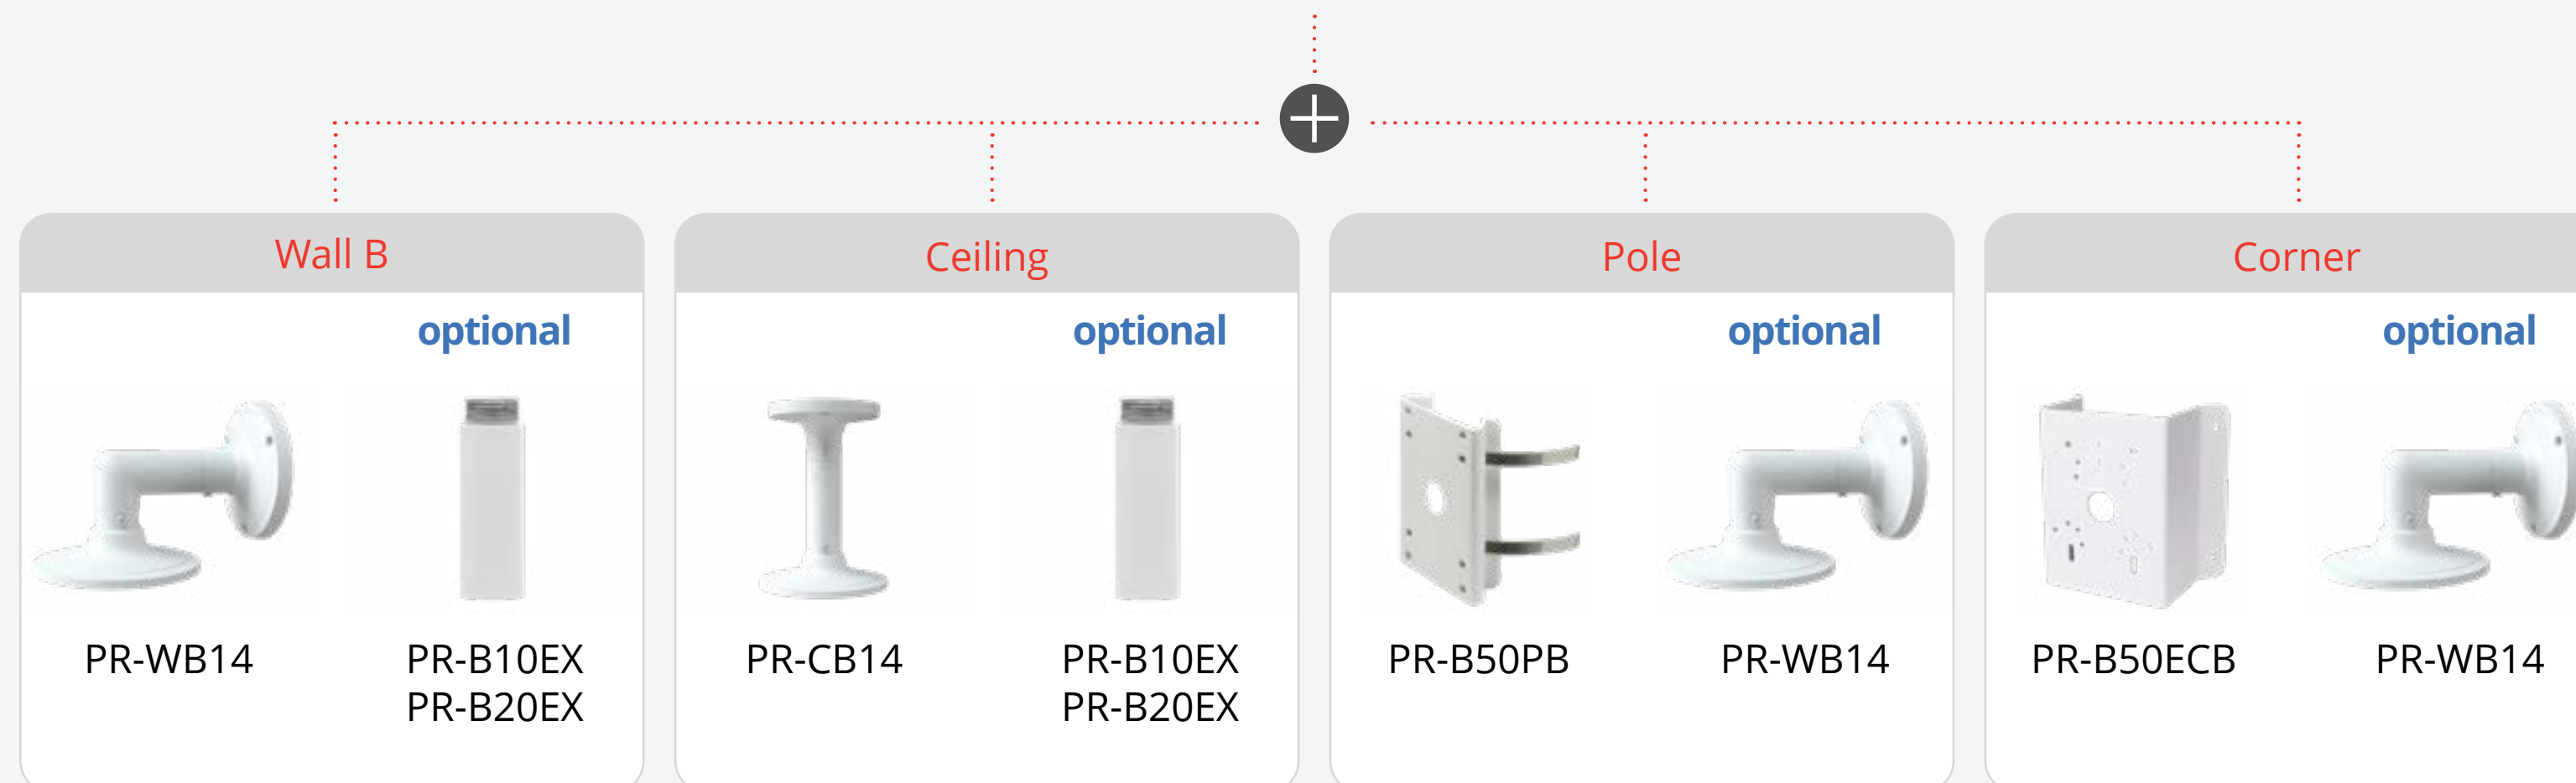

PTZ - **Z5**

PTZ - **Z7**

PTZ - **Z8**

Doorbell - **DB-320WIPN**

Intercom - **INT-320WIPN**

Monitor - **MON-TCH7**

Bracket matching system

DH-XXXIPBN-28, DI-XXXIPBN-28 (Basic series Fixed Lens)

BSH-XXXIPBN-28, I2-XXXIPBN-28

Bracket matching system

DI-Fixed Lens, DV Fixed Lens & DH Fixed Lens

ATTENZIONE per modelli Dome/Turret FIX deterrenza attiva Hybrid LED (esempio DH-340ADSN-28) clicca **QUI** per consultare le staffe e i box di giunzione compatibili

Bracket matching system

DI-VF Lens, DI-MVF Lens & DH-MVF Lens

DAI-Fixed Lens & DAH Fixed Lens

DAI-VF Lens & DAI-MVF Lens

DMA

Bracket matching system

I4-Fixed Lens, I4-VF Lens, I4-MVF Lens, BMV-Fixed Lens, BMH-Fixed Lens & BMH-MVF Lens

+

+

Wall	Ceiling	Pole	Corner
 PR-WB12	 PR-CB12	 PR-B50PB	 PR-B50ECB
optional  PR-B10EX PR-B20EX	optional  PR-B10EX PR-B20EX	optional  PR-WB12	optional  PR-WB12
		optional  PR-CB12	optional  PR-CB12

I6-MVF Lens & BLH-MVF Lens