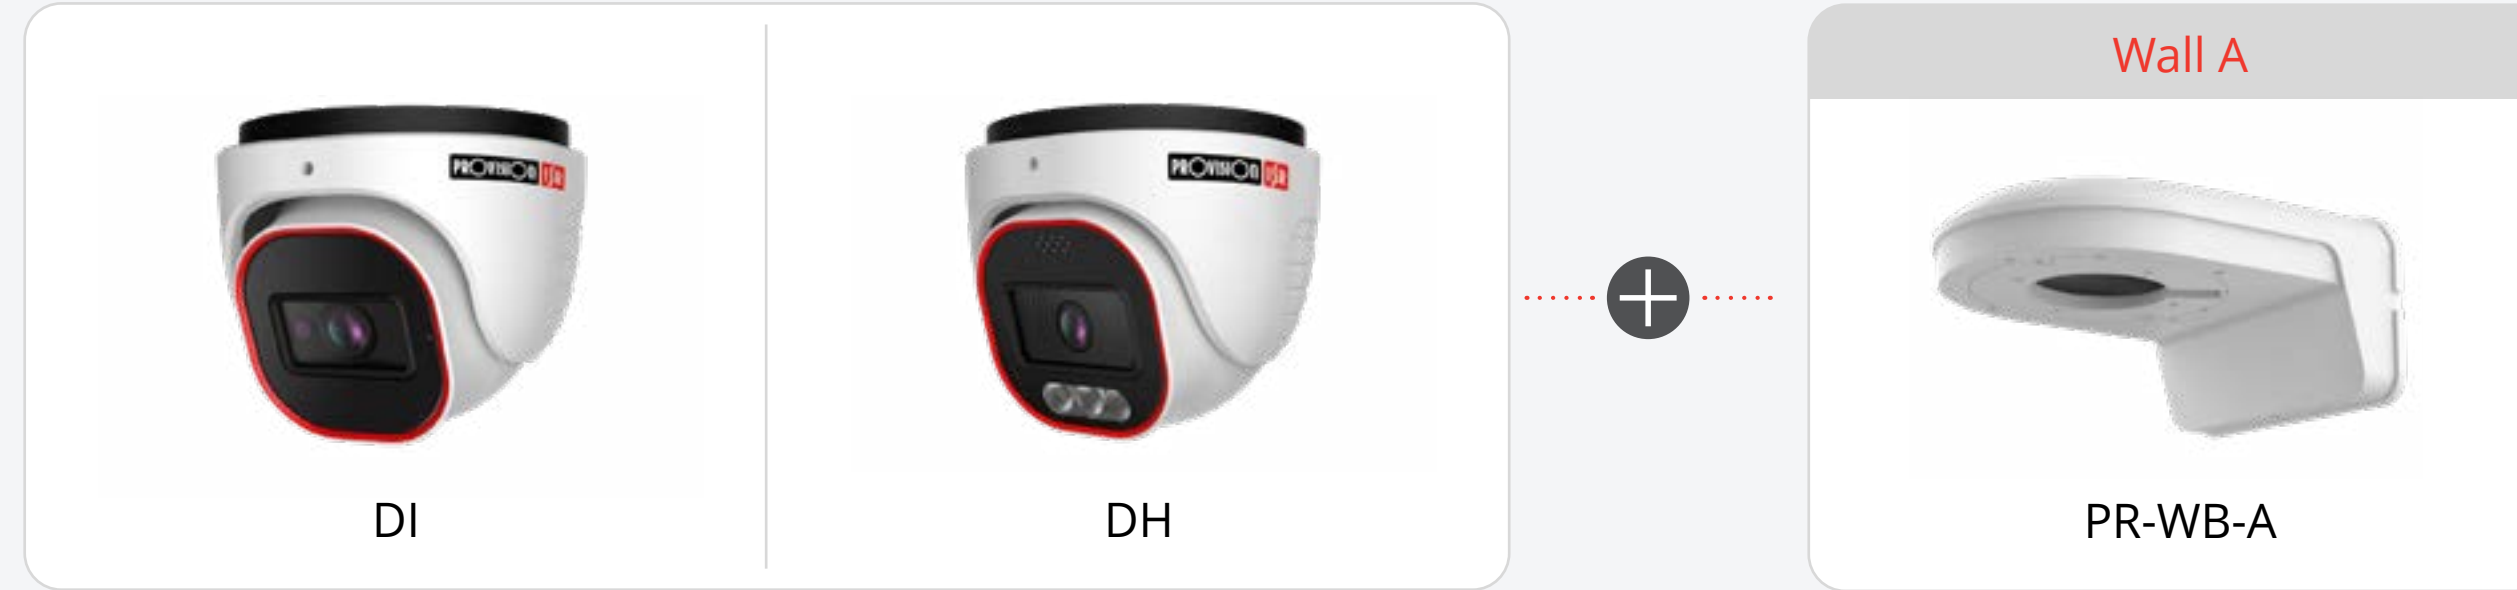

Bracket matching system

DI-VF Lens, DI-MVF Lens & DH-MVF Lens