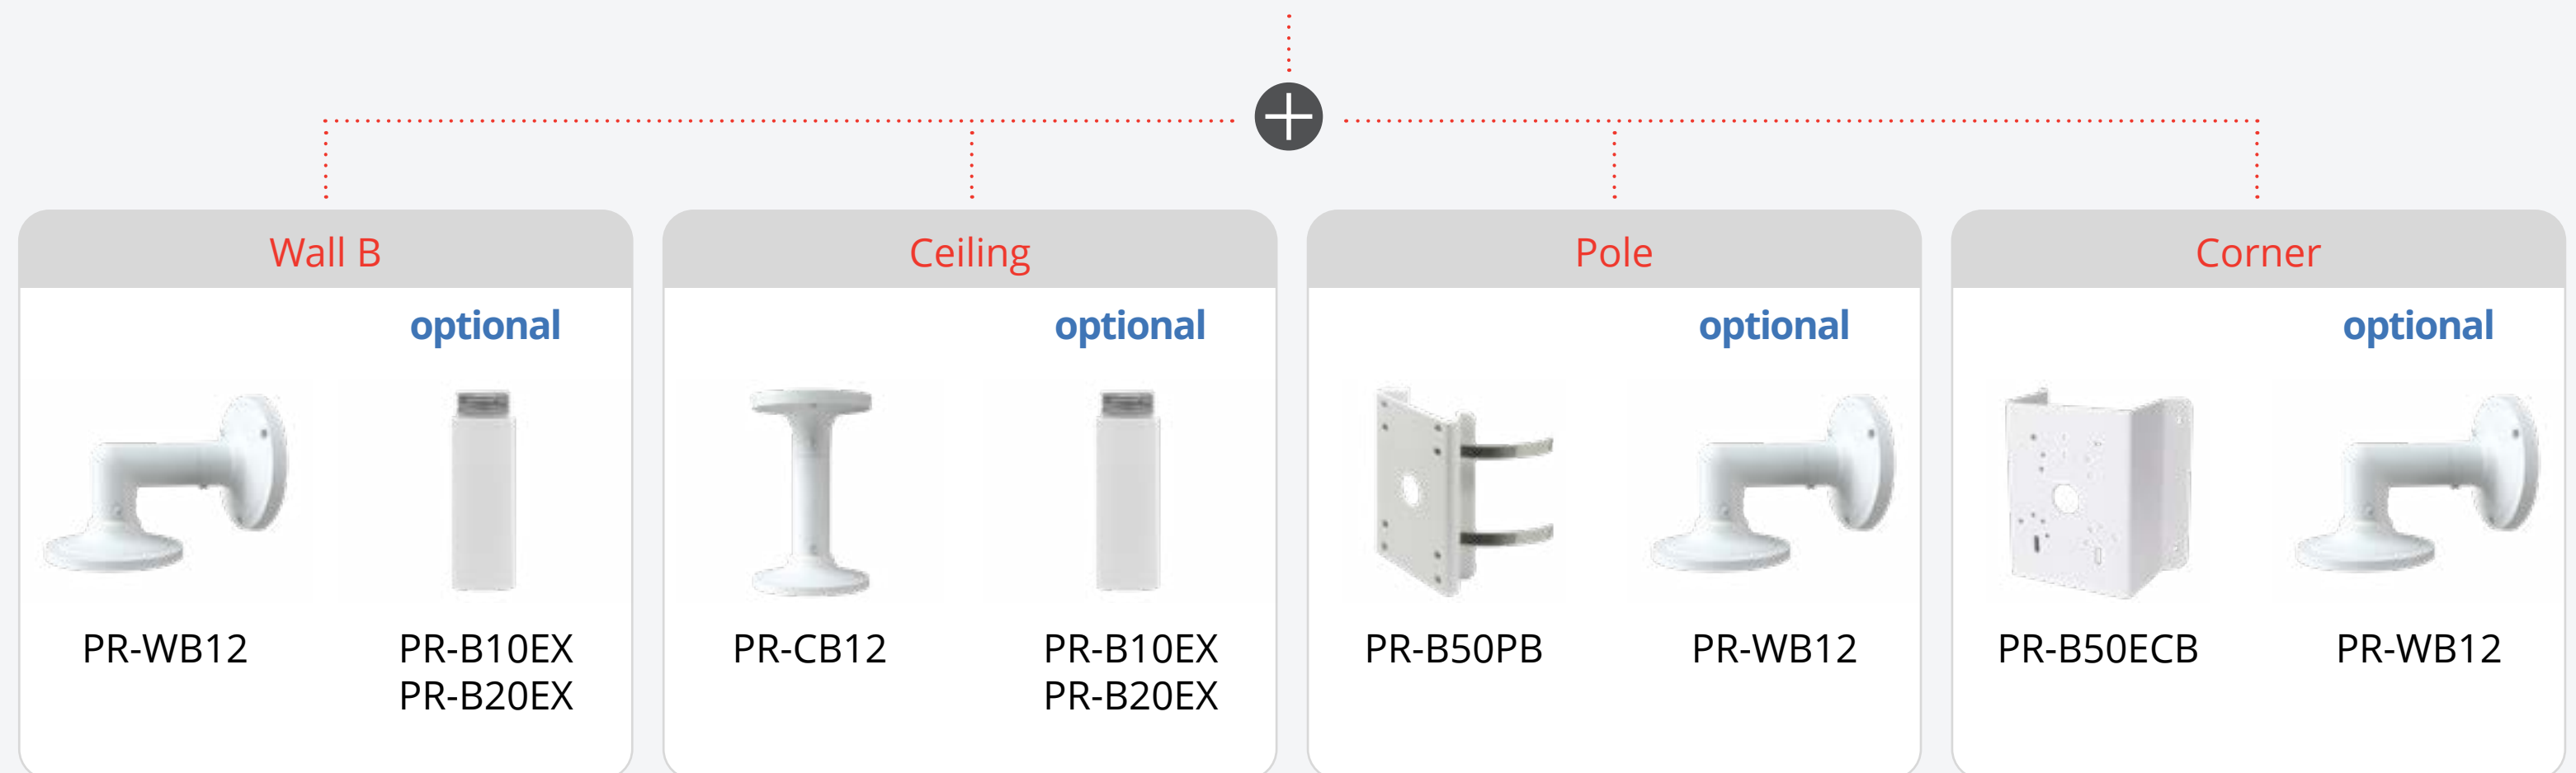

PTZ - **Z5**

PTZ - **Z7**

PTZ - **Z8**

Doorbell - **DB-320WIPN**

Intercom - **INT-320WIPN**

Monitor - **MON-TCH7**

Bracket matching system

DH-XXXIPBN-28, DI-XXXIPBN-28 (Basic series Fixed Lens)

BSH-XXXIPBN-28, I2-XXXIPBN-28

Bracket matching system

DI-Fixed Lens, DV Fixed Lens & DH Fixed Lens

ATTENZIONE per modelli Dome/Turret FIX deterrenza attiva Hybrid LED (esempio DH-340ADSN-28) clicca **QUI** per consultare le staffe e i box di giunzione compatibili