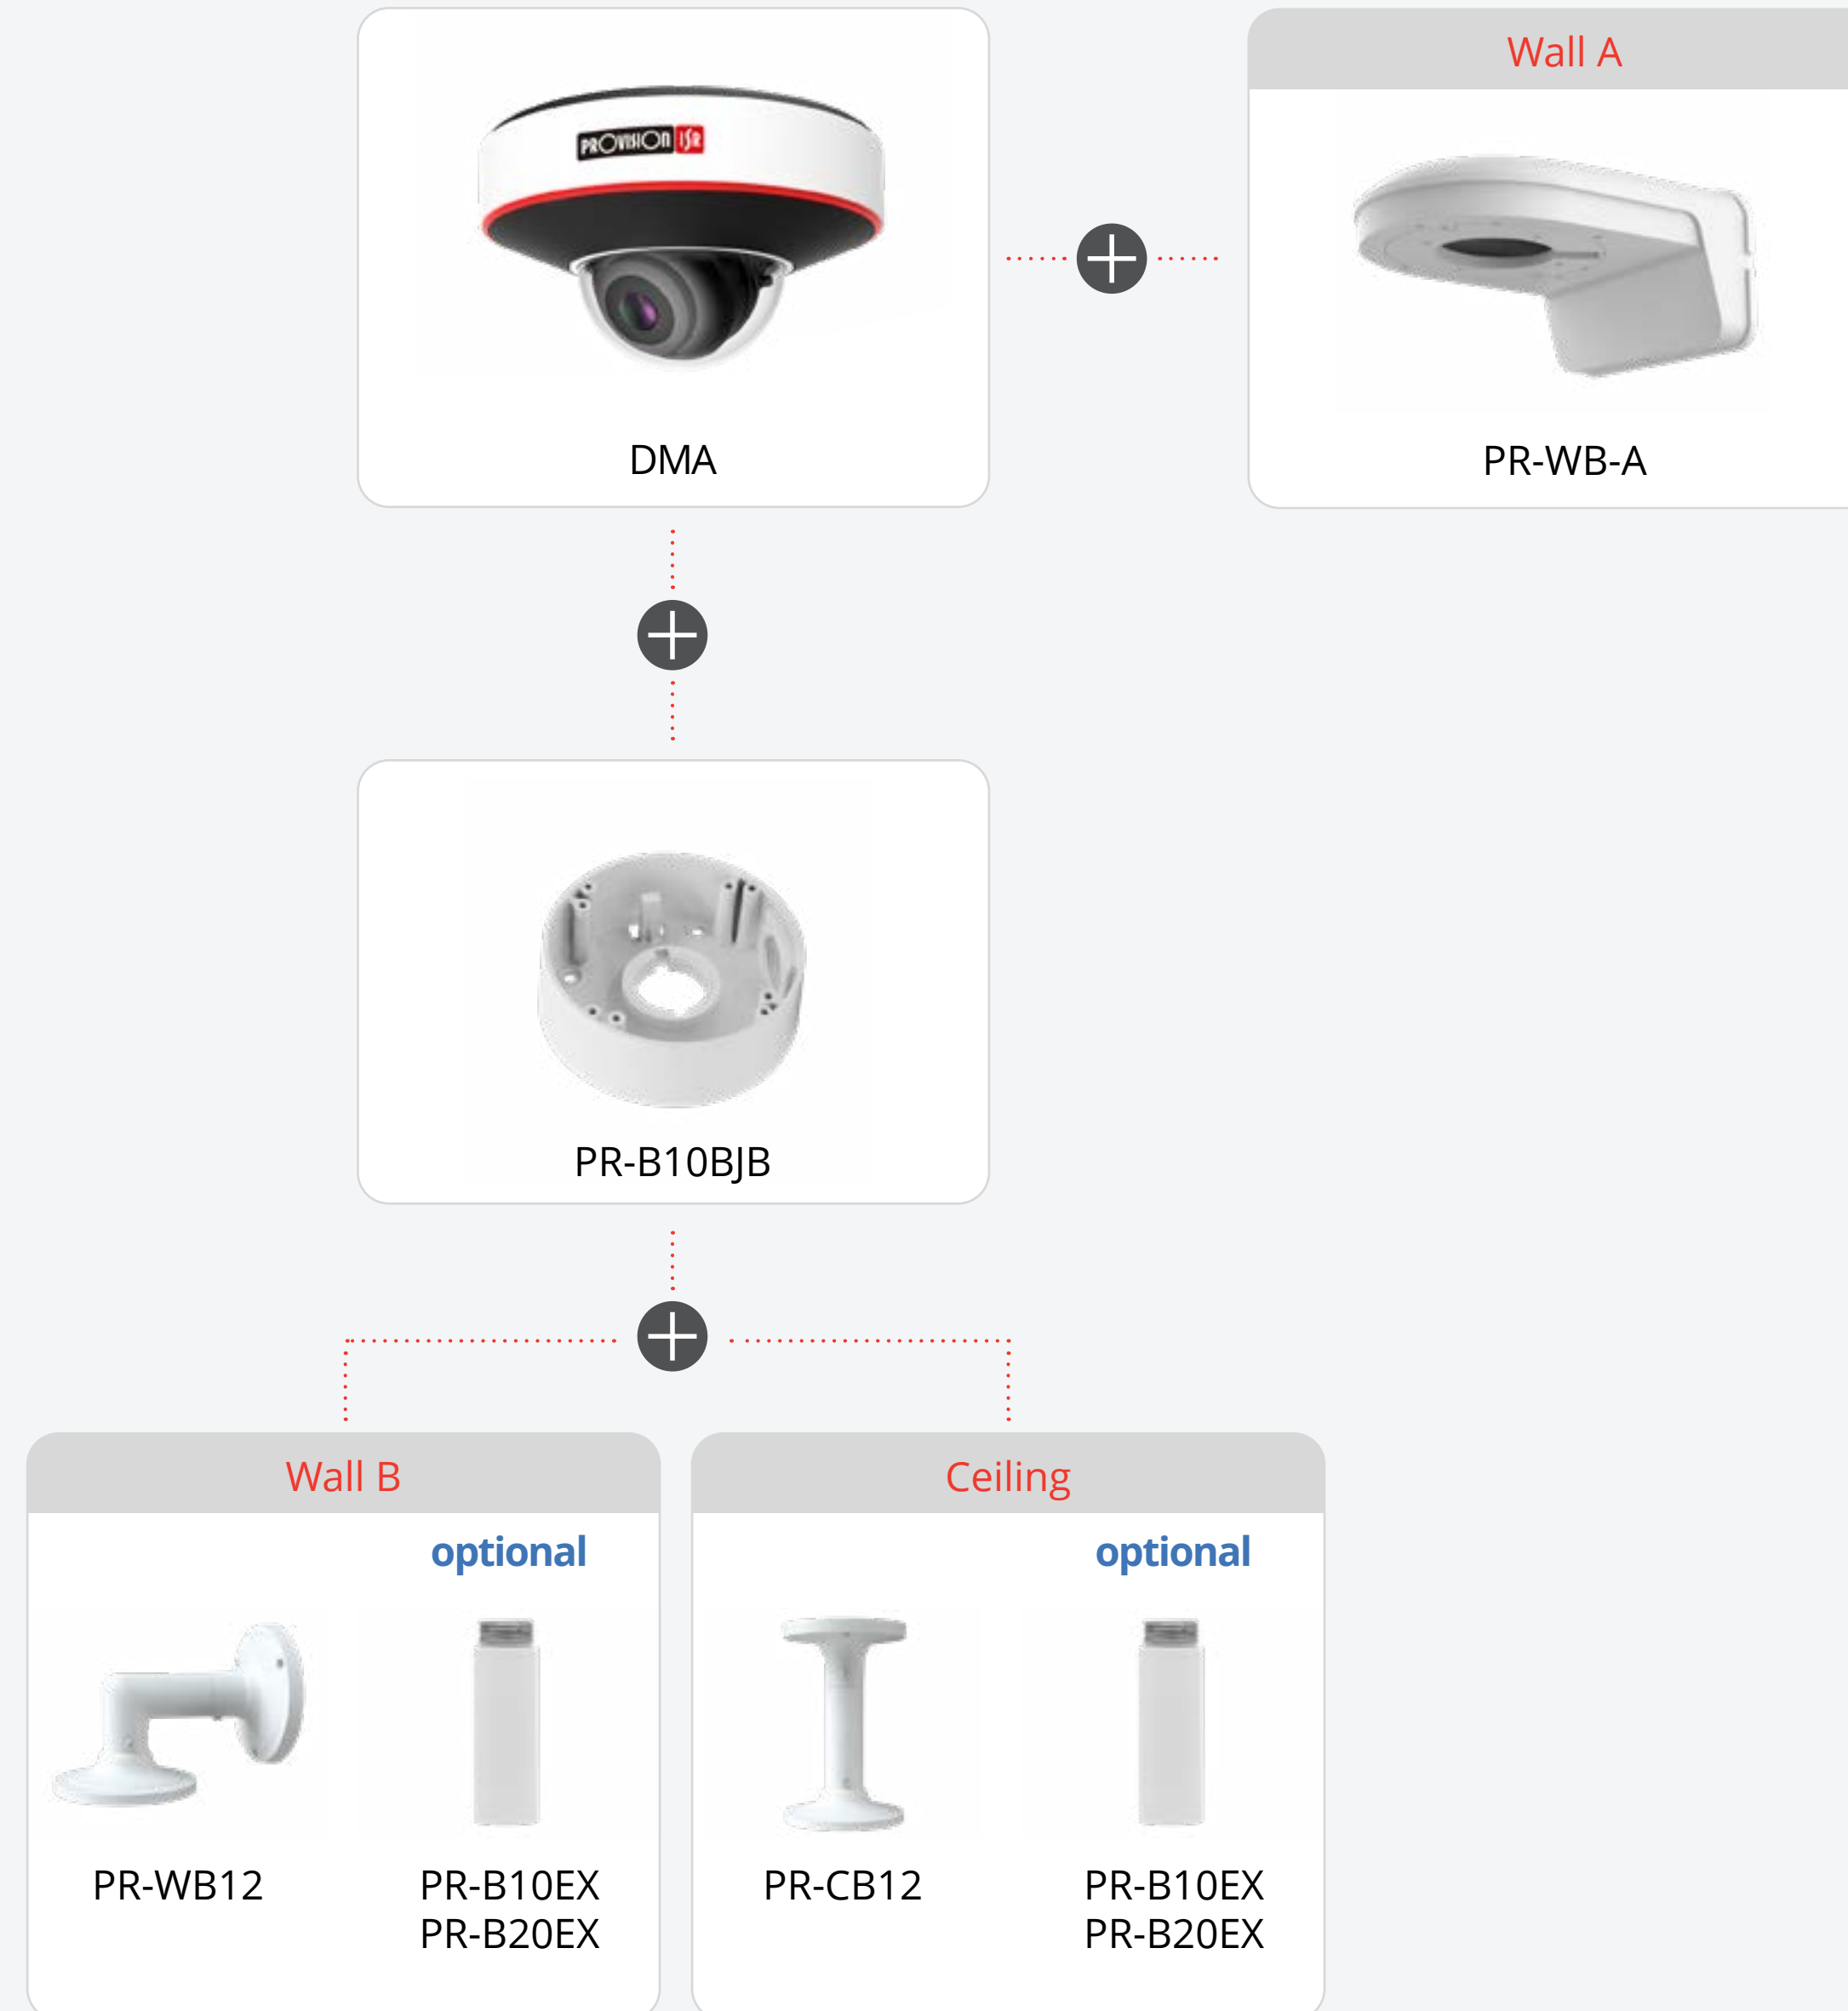

PTZ - **Z5**

PTZ - **Z7**

PTZ - **Z8**

Doorbell - **DB-320WIPN**

Intercom - **INT-320WIPN**

Monitor - **MON-TCH7**

Bracket matching system

DH-XXXIPBN-28, DI-XXXIPBN-28 (Basic series Fixed Lens)

BSH-XXXIPBN-28, I2-XXXIPBN-28

Bracket matching system

DI-Fixed Lens, DV Fixed Lens & DH Fixed Lens

ATTENZIONE per modelli Dome/Turret FIX deterrenza attiva Hybrid LED (esempio DH-340ADSN-28) clicca **QUI** per consultare le staffe e i box di giunzione compatibili

Bracket matching system

DI-VF Lens, DI-MVF Lens & DH-MVF Lens

DAI-Fixed Lens & DAH Fixed Lens

DAI-VF Lens & DAI-MVF Lens

DMA

Bracket matching system

I4-Fixed Lens, I4-VF Lens, I4-MVF Lens, BMV-Fixed Lens, BMH-Fixed Lens & BMH-MVF Lens

+

+

Wall	Ceiling	Pole	Corner
 PR-WB12	 PR-CB12	 PR-B50PB	 PR-B50ECB
optional  PR-B10EX PR-B20EX	optional  PR-B10EX PR-B20EX	optional  PR-WB12	optional  PR-WB12
		optional  PR-CB12	optional  PR-CB12

I6-MVF Lens & BLH-MVF Lens