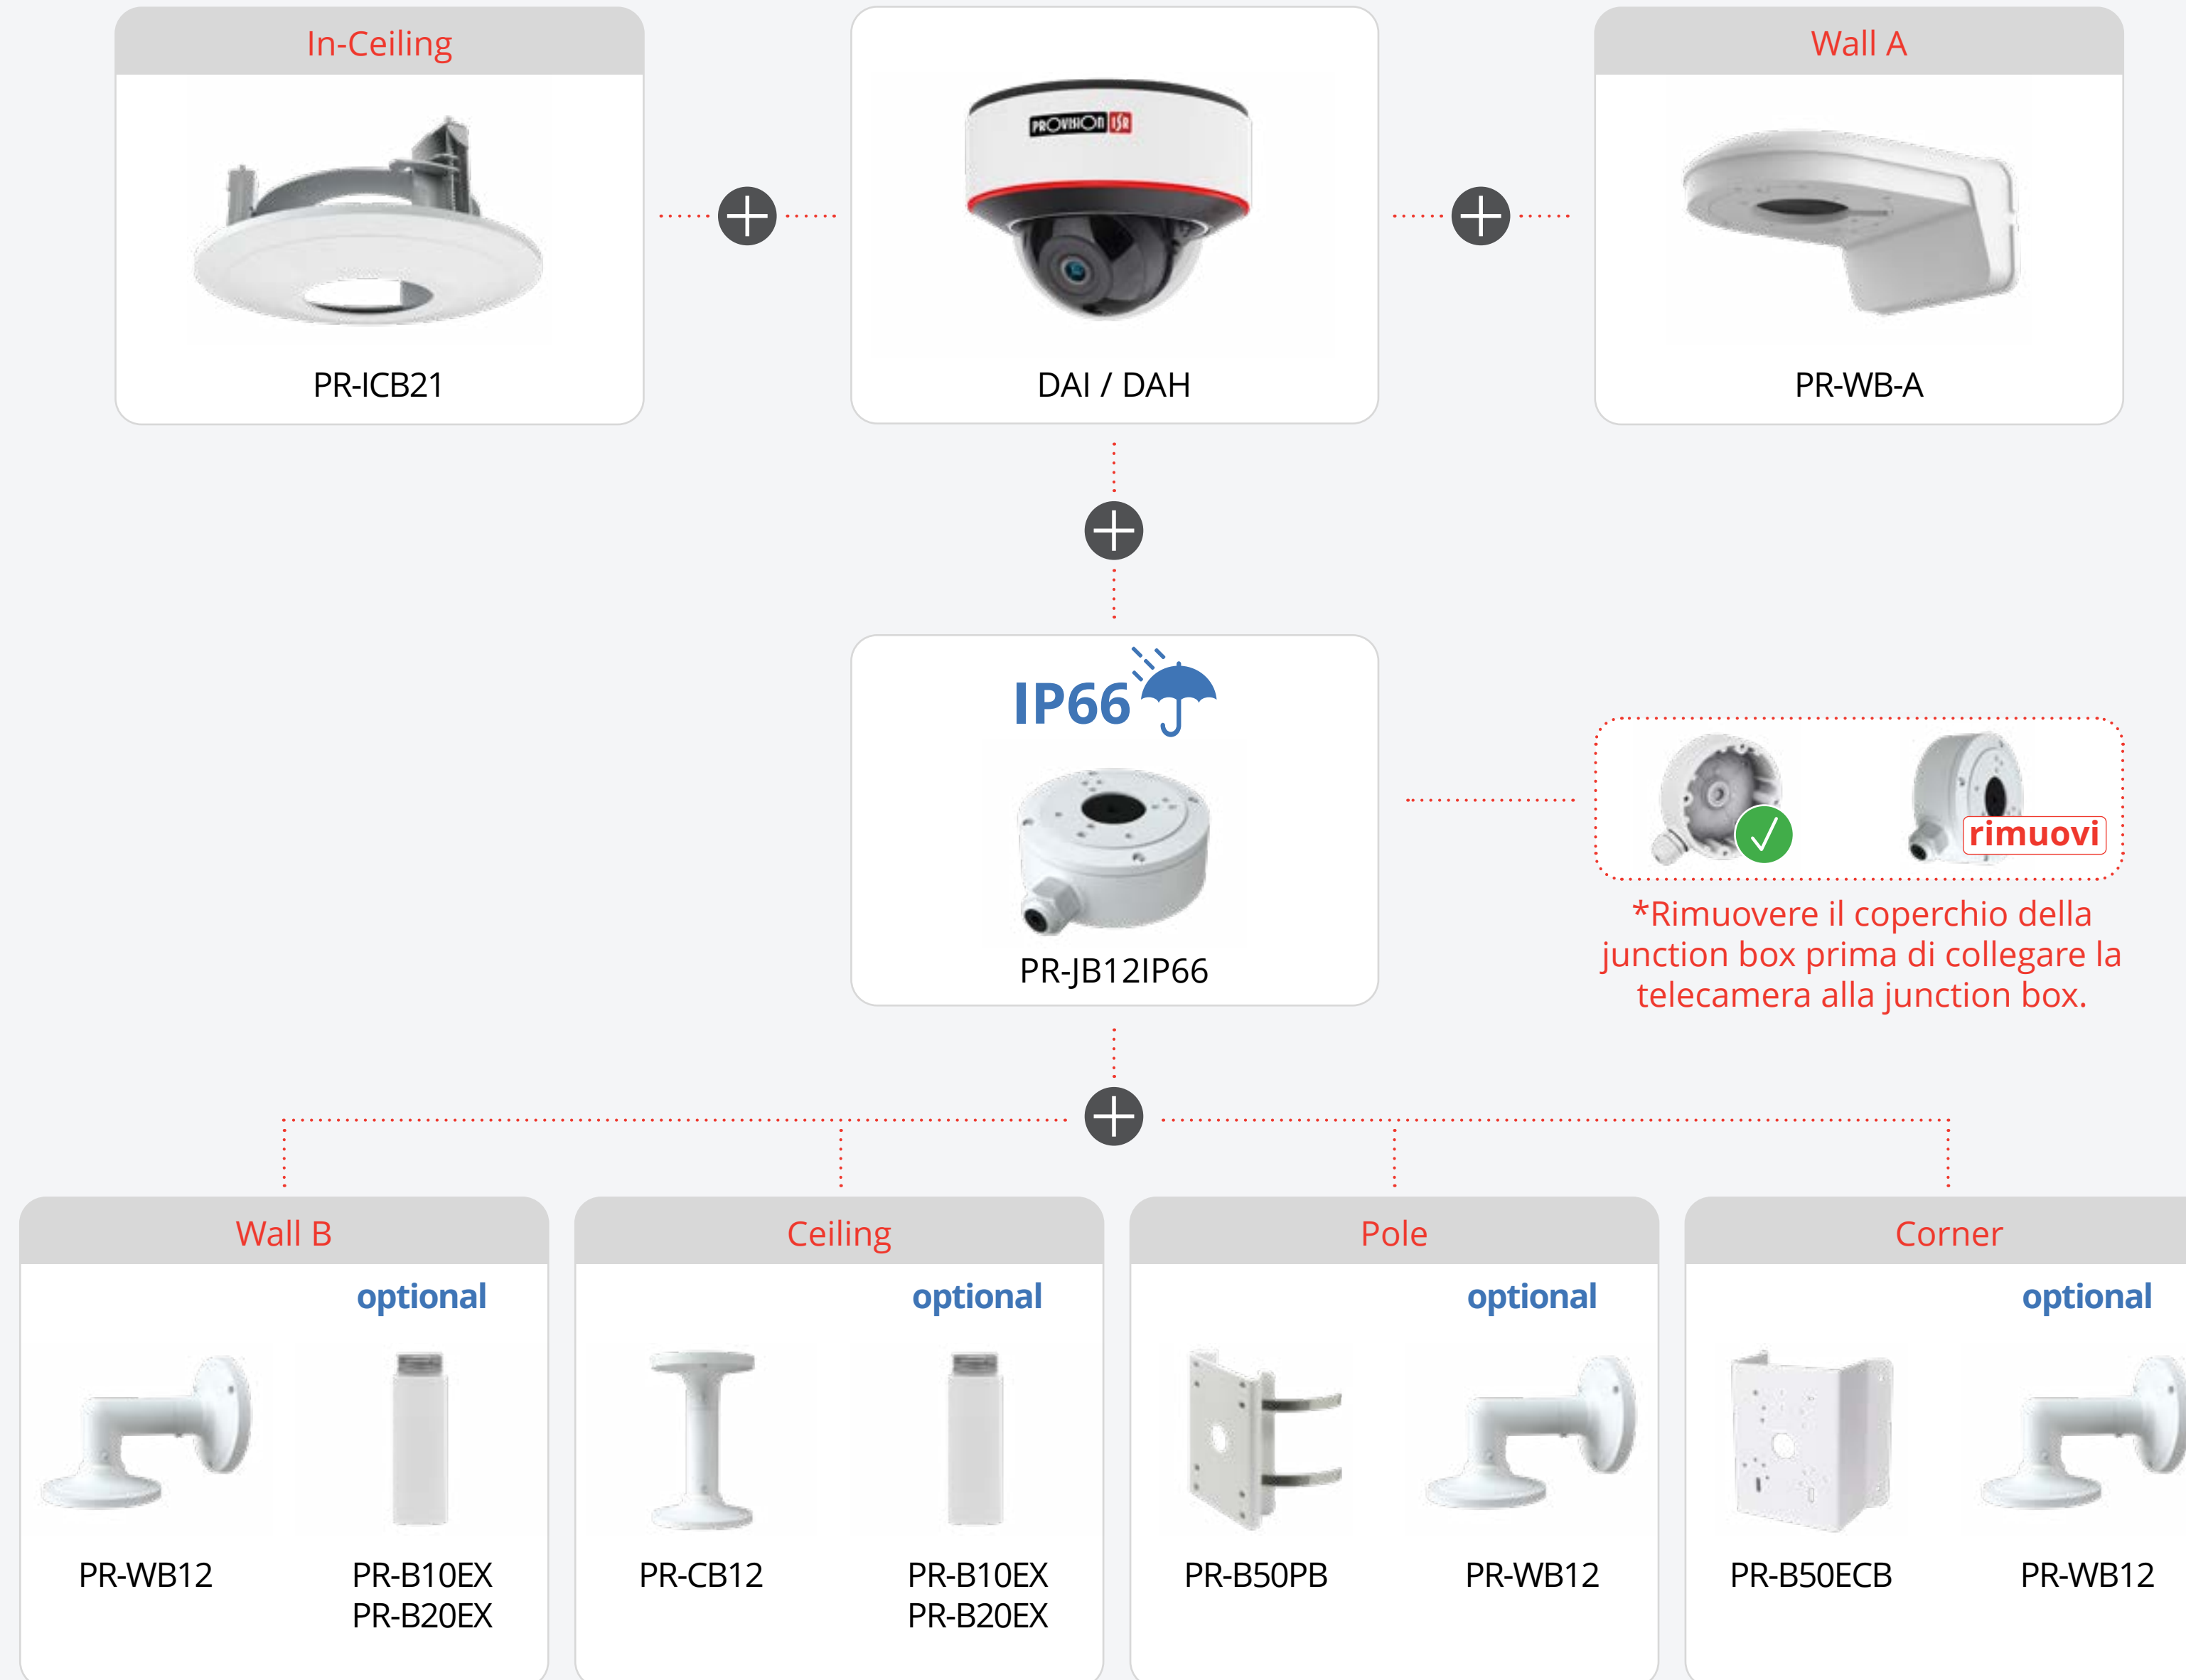

PTZ - **Z5**

PTZ - **Z7**

PTZ - **Z8**

Doorbell - **DB-320WIPN**

Intercom - **INT-320WIPN**

Monitor - **MON-TCH7**

Bracket matching system

DH-XXXIPBN-28, DI-XXXIPBN-28 (Basic series Fixed Lens)

BSH-XXXIPBN-28, I2-XXXIPBN-28

Bracket matching system

DI-Fixed Lens, DV Fixed Lens & DH Fixed Lens

ATTENZIONE per modelli Dome/Turret FIX deterrenza attiva Hybrid LED (esempio DH-340ADSN-28) clicca **QUI** per consultare le staffe e i box di giunzione compatibili

Bracket matching system

DI-VF Lens, DI-MVF Lens & DH-MVF Lens

DAI-Fixed Lens & DAH Fixed Lens

DAI-VF Lens & DAI-MVF Lens

DMA

Bracket matching system

I4-Fixed Lens, I4-VF Lens, I4-MVF Lens, BMV-Fixed Lens, BMH-Fixed Lens & BMH-MVF Lens

+

+

Wall	Ceiling	Pole	Corner
 PR-WB12	 PR-CB12	 PR-B50PB	 PR-B50ECB
optional  PR-B10EX PR-B20EX	optional  PR-B10EX PR-B20EX	optional  PR-WB12	optional  PR-WB12
		optional  PR-CB12	optional  PR-CB12

I6-MVF Lens & BLH-MVF Lens