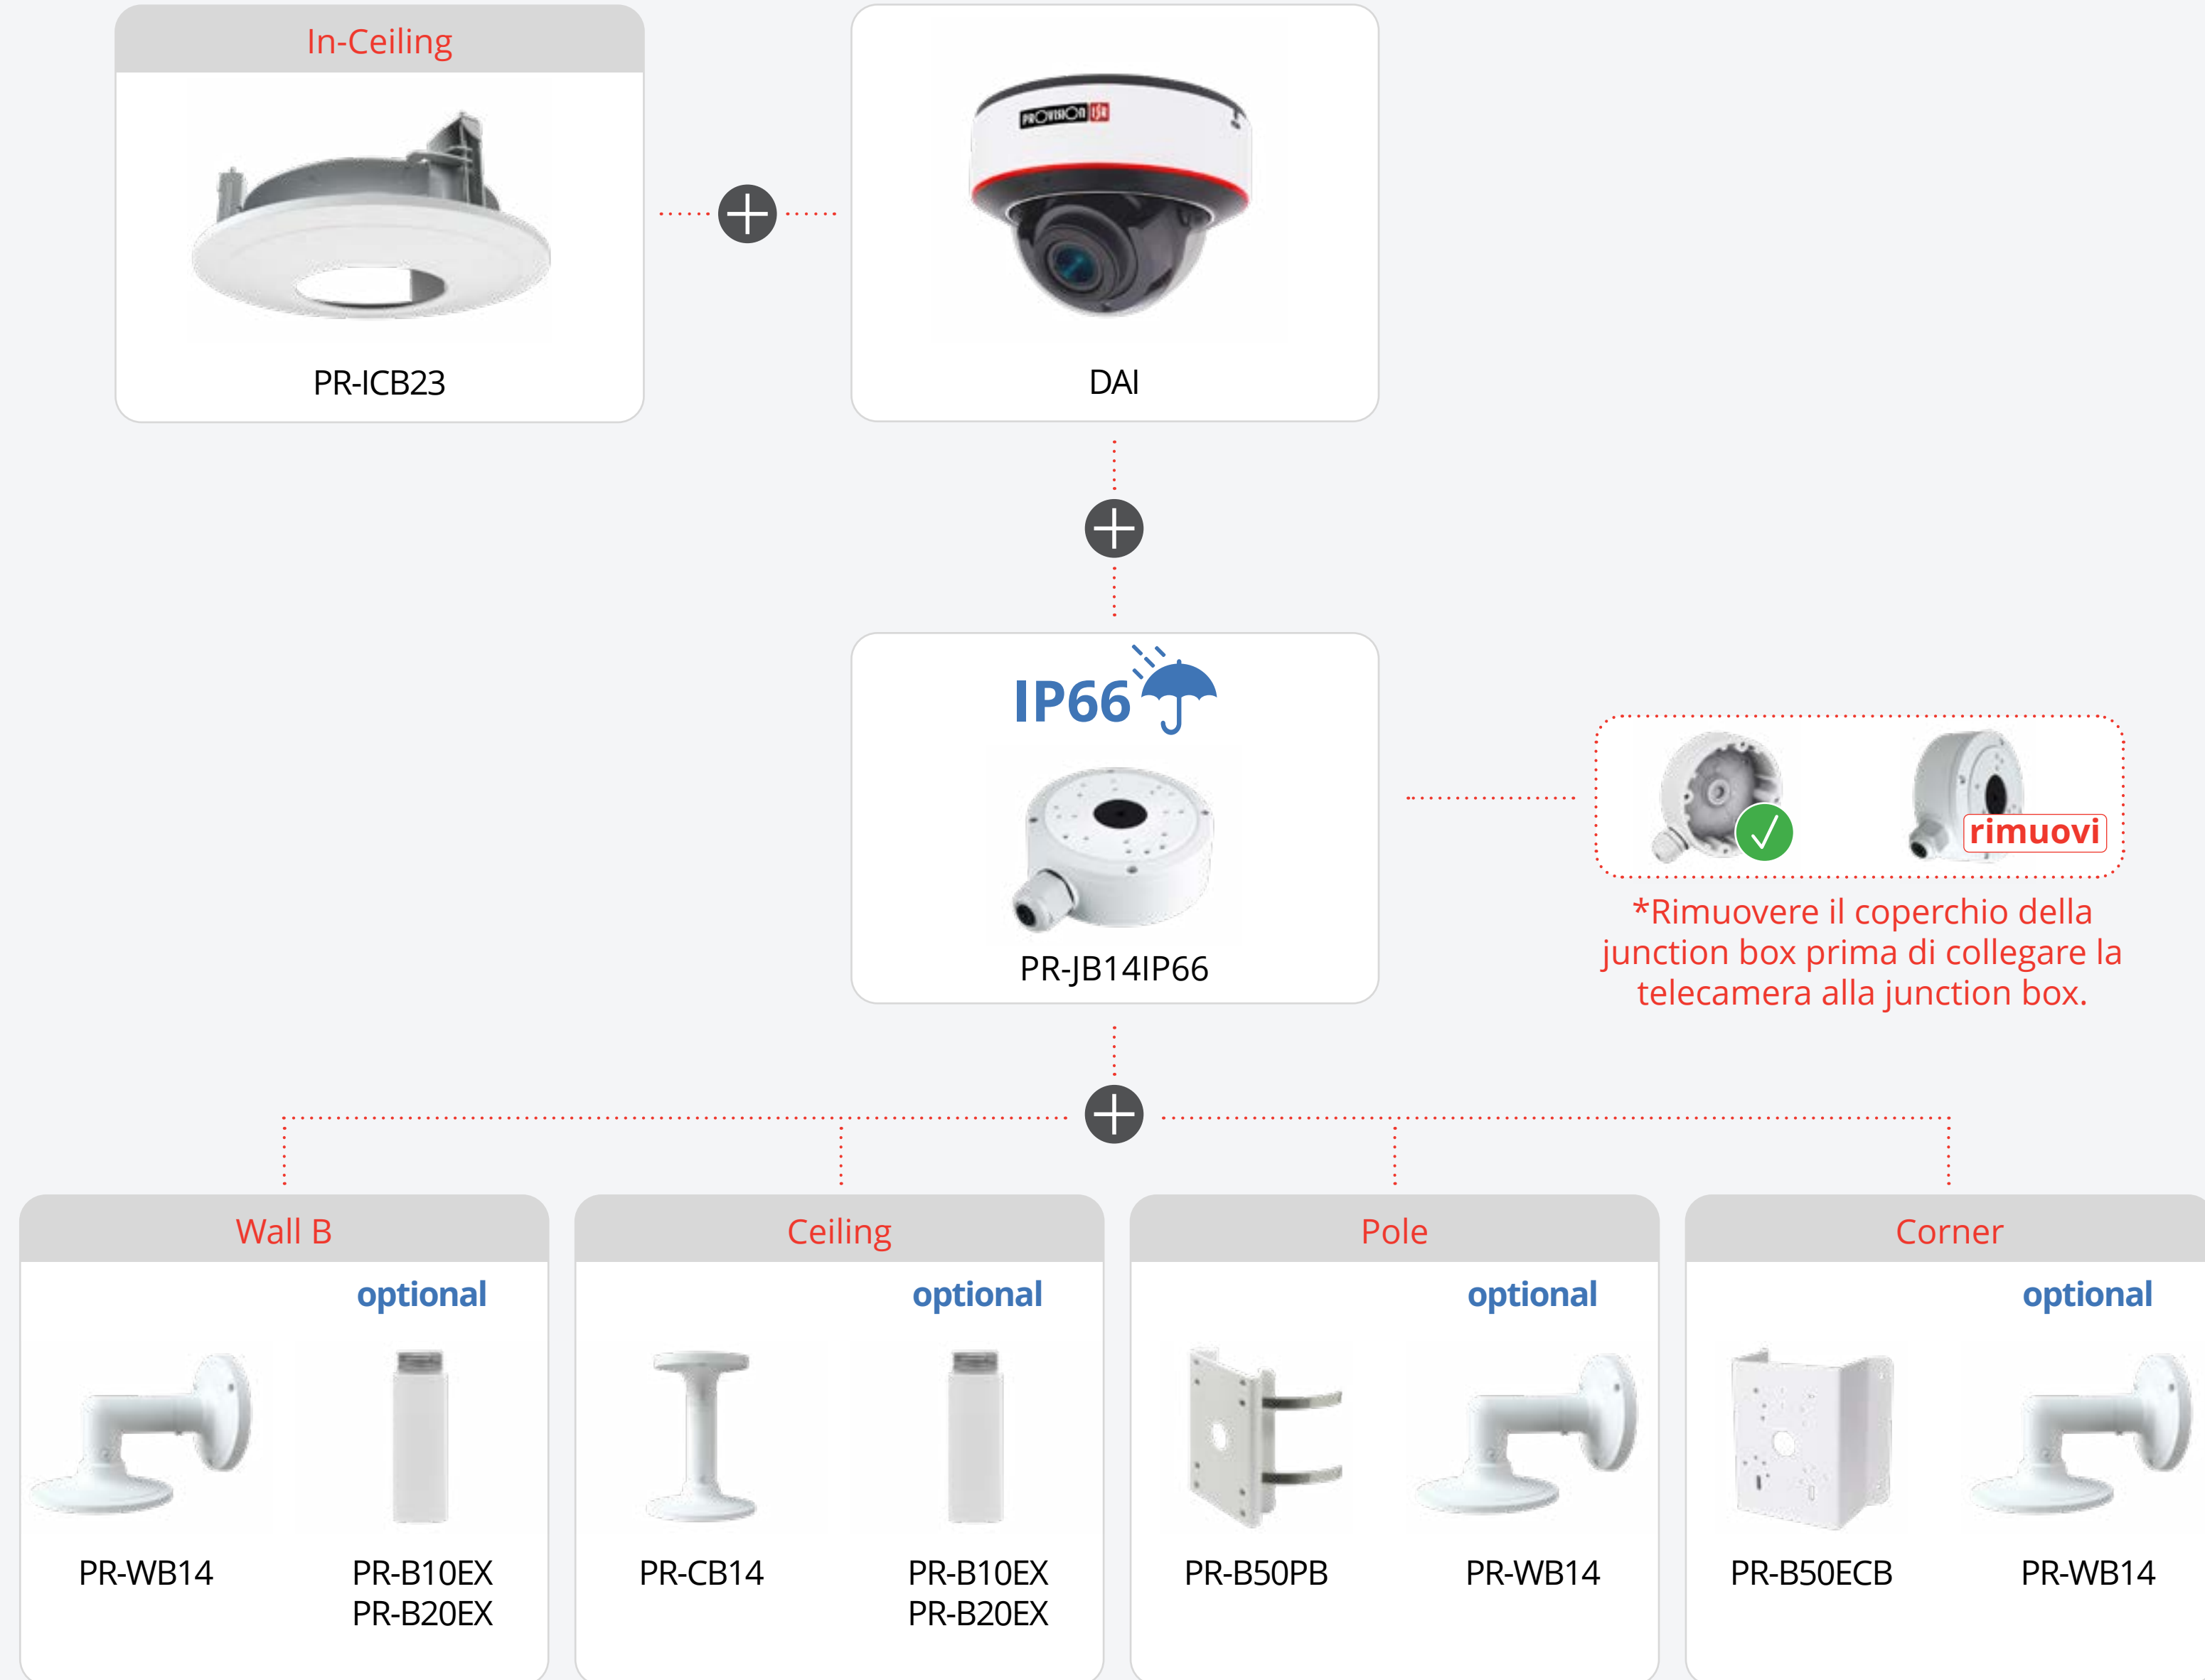

PTZ - **Z5**

PTZ - **Z7**

PTZ - **Z8**

Doorbell - **DB-320WIPN**

Intercom - **INT-320WIPN**

Monitor - **MON-TCH7**

Bracket matching system

DH-XXXIPBN-28, DI-XXXIPBN-28 (Basic series Fixed Lens)

BSH-XXXIPBN-28, I2-XXXIPBN-28

Bracket matching system

DI-Fixed Lens, DV Fixed Lens & DH Fixed Lens

ATTENZIONE per modelli Dome/Turret FIX deterrenza attiva Hybrid LED (esempio DH-340ADSN-28) clicca **QUI** per consultare le staffe e i box di giunzione compatibili

Bracket matching system

DI-VF Lens, DI-MVF Lens & DH-MVF Lens

DAI-Fixed Lens & DAH Fixed Lens

DAI-VF Lens & DAI-MVF Lens

DMA

Bracket matching system

I4-Fixed Lens, I4-VF Lens, I4-MVF Lens, BMV-Fixed Lens, BMH-Fixed Lens & BMH-MVF Lens

+

+

Wall	Ceiling	Pole	Corner
 PR-WB12	 PR-CB12	 PR-B50PB	 PR-B50ECB
optional  PR-B10EX PR-B20EX	optional  PR-B10EX PR-B20EX	optional  PR-WB12	optional  PR-WB12
		optional  PR-CB12	optional  PR-CB12

I6-MVF Lens & BLH-MVF Lens