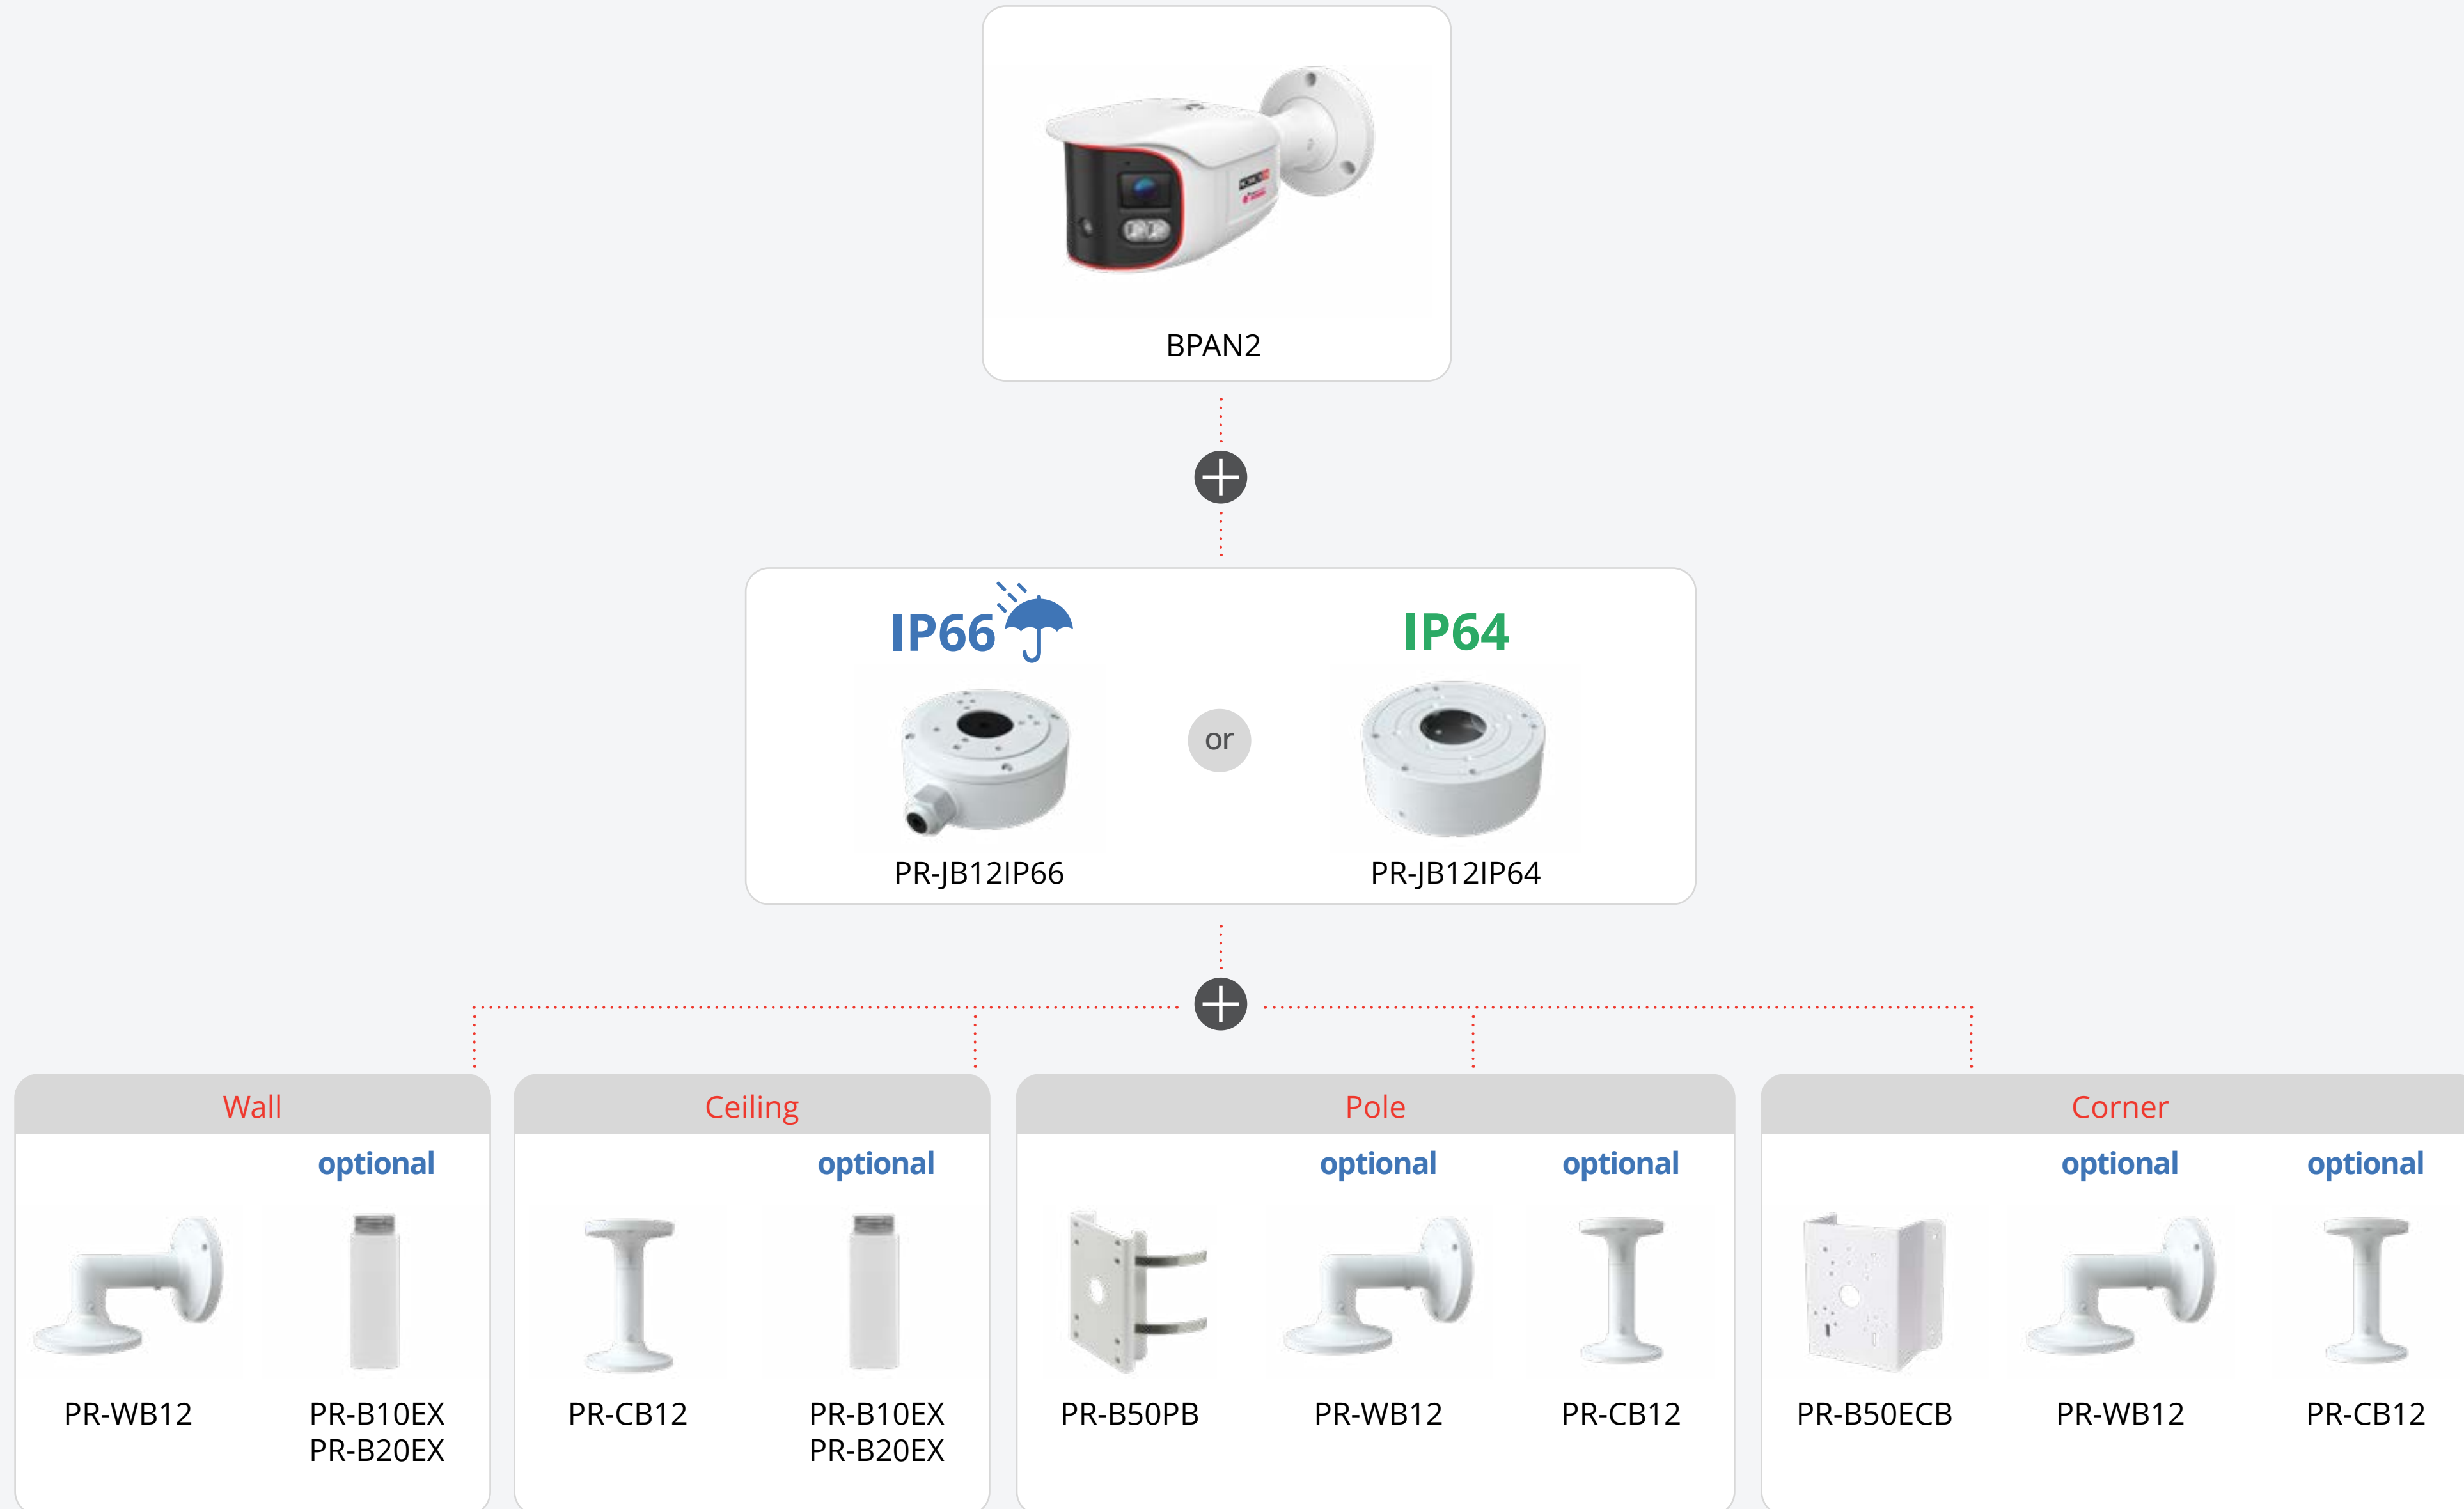

+

+

Wall	Ceiling	Pole	Corner
 PR-WB12	 PR-CB12	 PR-B50PB	 PR-B50ECB
optional  PR-B10EX PR-B20EX	optional  PR-B10EX PR-B20EX	optional  PR-WB12	optional  PR-WB12
		optional  PR-CB12	optional  PR-CB12

I6-MVF Lens & BLH-MVF Lens

+

+

Panoramic DPAN2

For Panoramic BPAN2

For FEI

Wall

optional

PR-WB50

PR-B10EX
PR-B20EX

Ceiling

optional

PR-CB50

PR-B10EX
PR-B20EX

PTZ-Z1

PTZ-Z4

PTZ-Z5

Doorbell

Intercom

Monitor

Bracket matching system

Model	Junction boxes	Installation
Dome  Dome DI-Fix / DV-Fix / DH-Fix	Wall A  PR-WB-A	Installation Wall B <i>Optional</i>  PR-WB12  PR-B10EX, PR-B20EX Ceiling <i>Optional</i>  PR-CB12  PR-B10EX, PR-B20EX Pole <i>Optional</i>  PR-B50PB  PR-WB12 Corner <i>Optional</i>  PR-B50CB  PR-WB12
Dome  Dome DI-VF / DI-MVF / DH-MVF	Wall A  PR-WB-A	Installation Wall B <i>Optional</i>  PR-WB14  PR-B10EX, PR-B20EX Ceiling <i>Optional</i>  PR-CB14  PR-B10EX, PR-B20EX Pole <i>Optional</i>  PR-B50PB  PR-WB14 Corner <i>Optional</i>  PR-B50CB  PR-WB14
Dome  Dome DAI-Fix / DAH-Fix	Wall A  PR-WB-A	Installation Wall B <i>Optional</i>  PR-WB12  PR-B10EX, PR-B20EX Ceiling <i>Optional</i>  PR-CB12  PR-B10EX, PR-B20EX Pole <i>Optional</i>  PR-B50PB  PR-WB12 Corner <i>Optional</i>  PR-B50CB  PR-WB12 In-Ceiling  PR-ICB21
Dome  Dome DAI-VF / DAI-MVF	IP66  PR-JB14IP66	Installation Wall <i>Optional</i>  PR-WB14  PR-B10EX, PR-B20EX Ceiling <i>Optional</i>  PR-CB14  PR-B10EX, PR-B20EX Pole <i>Optional</i>  PR-B50PB  PR-WB14 Corner <i>Optional</i>  PR-B50CB  PR-WB14 In-Ceiling  PR-ICB23
Dome  Dome DMA	Wall A  PR-WB-A	Installation Wall B <i>Optional</i>  PR-WB12  PR-B10EX, PR-B20EX Ceiling <i>Optional</i>  PR-CB12  PR-B10EX, PR-B20EX
Dome  Dome FEI	IP66  PR-B50JB	Installation Wall <i>Optional</i>  PR-WB12  PR-B10EX, PR-B20EX Ceiling <i>Optional</i>  PR-CB50  PR-B10EX, PR-B20EX