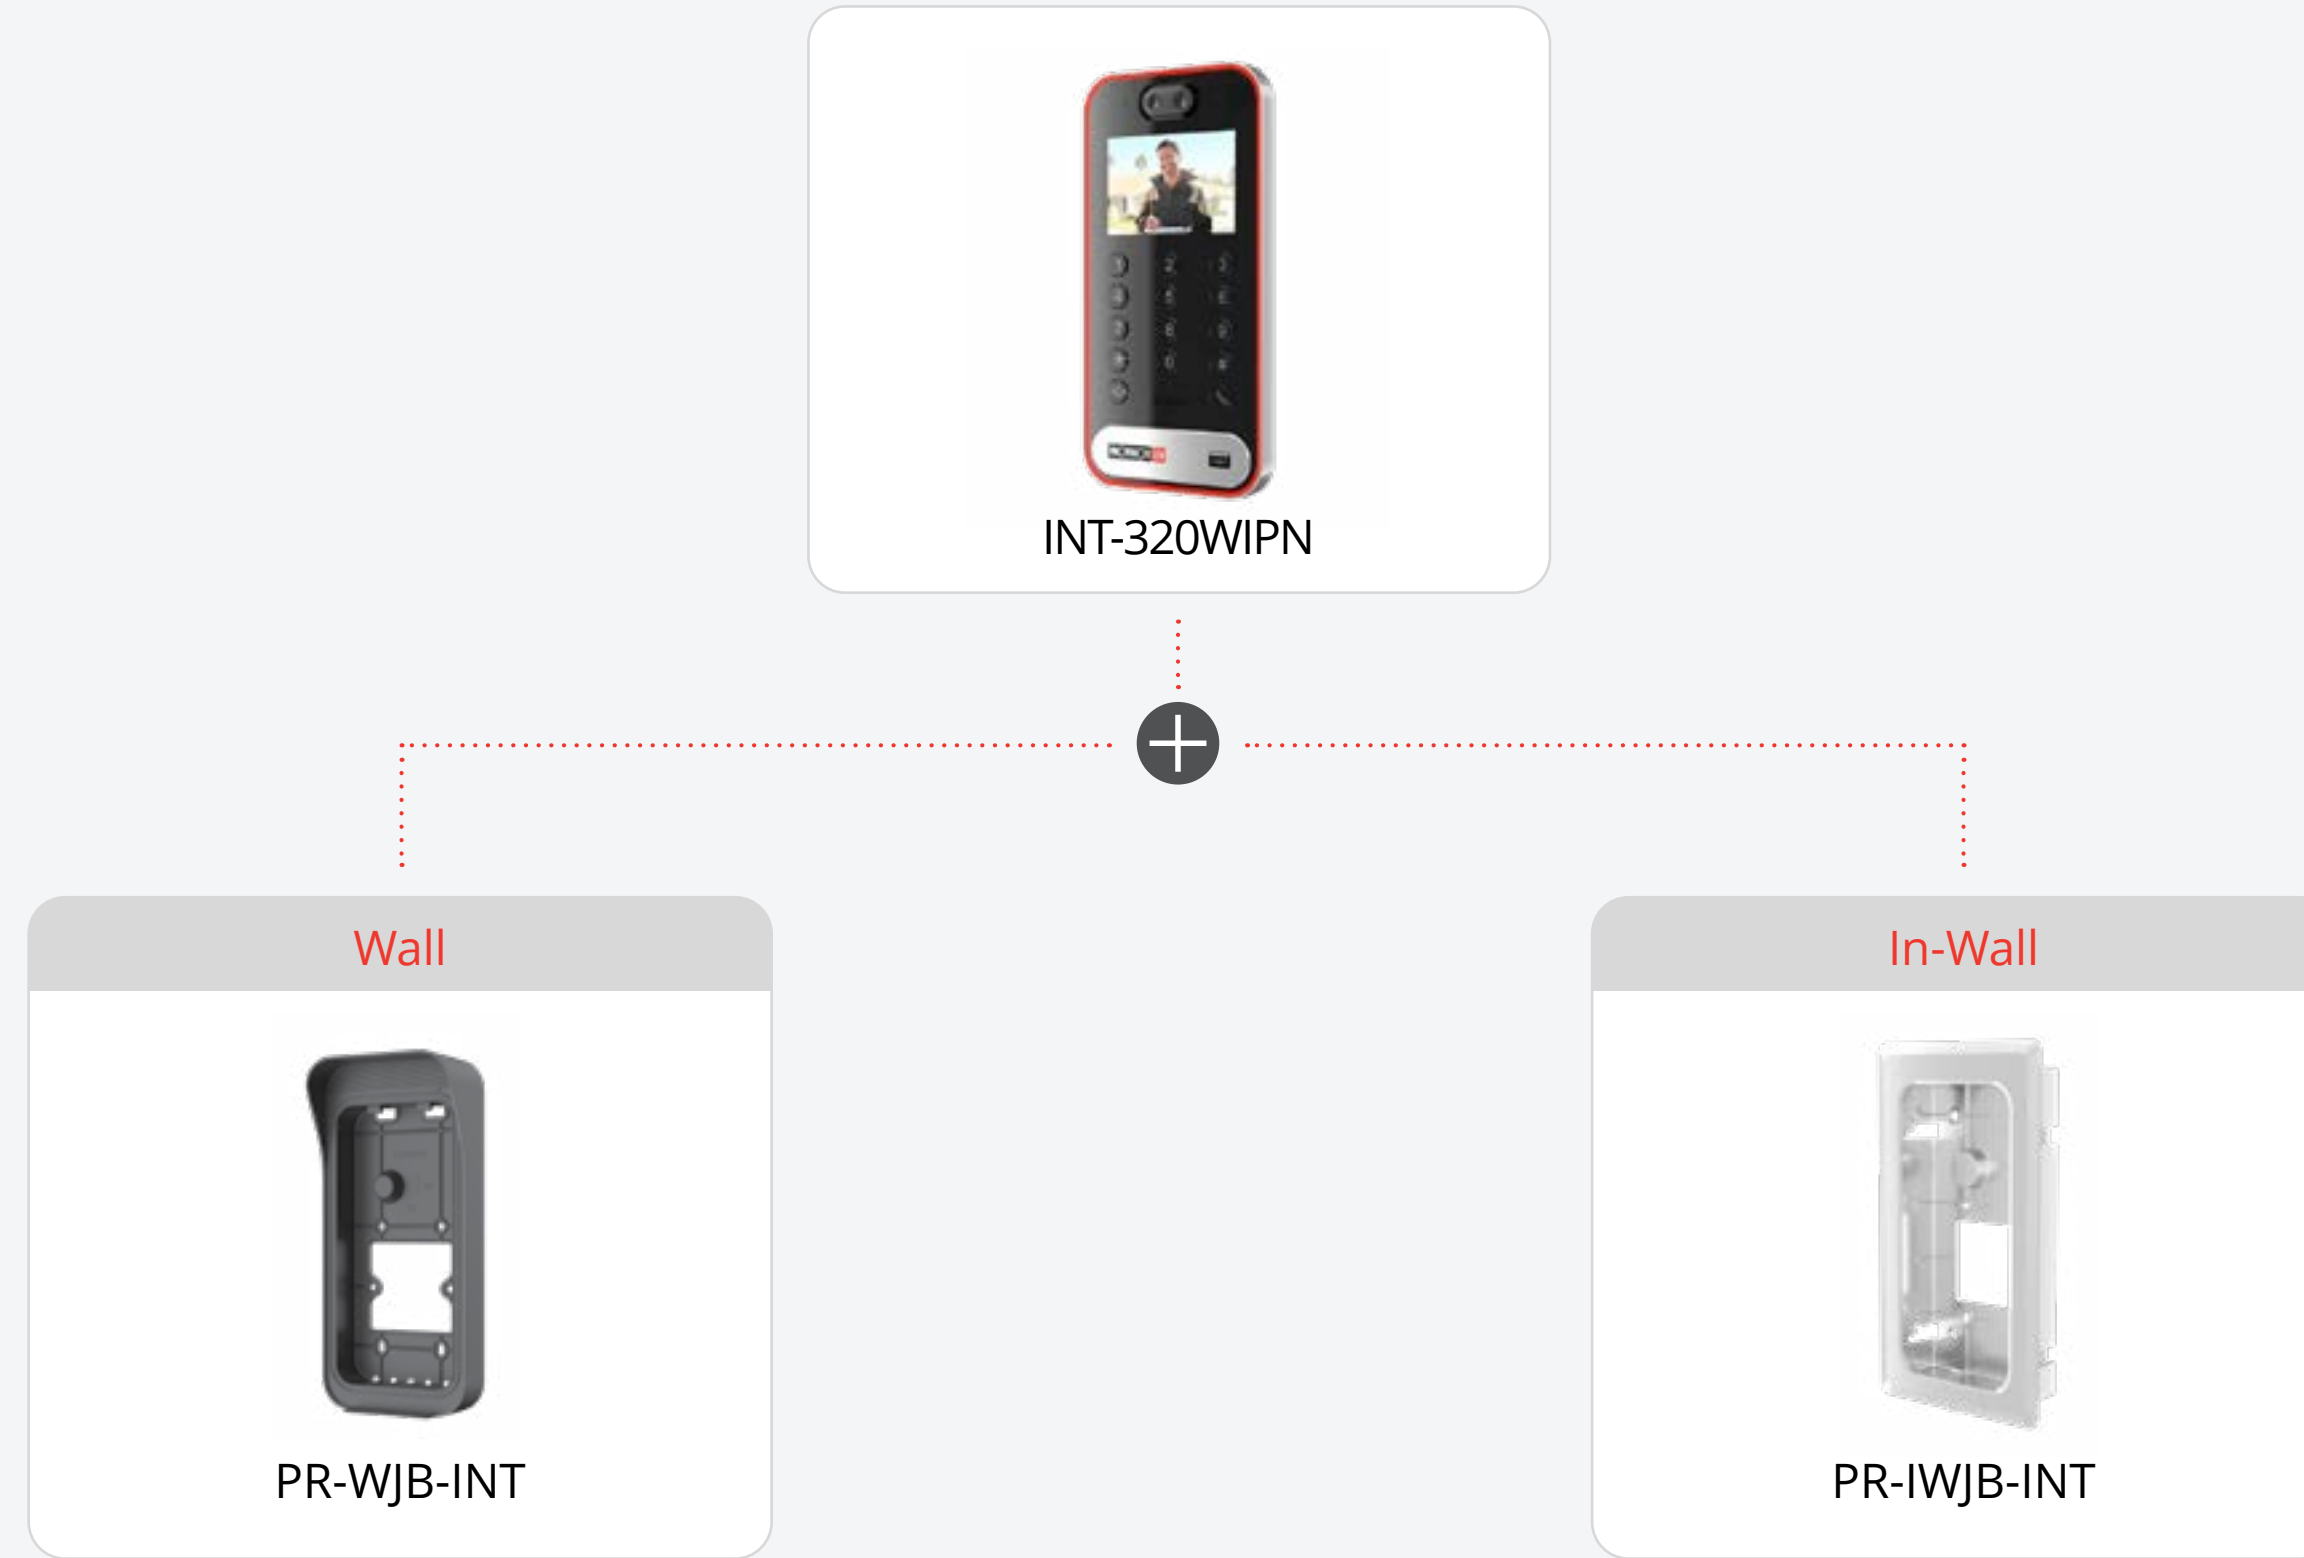

PR-B10EX
PR-B20EX

Ceiling

optional

PR-CB50

PR-B10EX
PR-B20EX

PTZ-Z1

PTZ-Z4

PTZ-Z5

Doorbell

Intercom

Monitor

Bracket matching system

Model	Junction boxes	Installation
Dome  Dome DI-Fix / DV-Fix / DH-Fix	Wall A  PR-WB-A	Installation Wall B <i>Optional</i>  PR-WB12  PR-B10EX, PR-B20EX Ceiling <i>Optional</i>  PR-CB12  PR-B10EX, PR-B20EX Pole <i>Optional</i>  PR-B50PB  PR-WB12 Corner <i>Optional</i>  PR-B50CB  PR-WB12
Dome  Dome DI-VF / DI-MVF / DH-MVF	Wall A  PR-WB-A	Installation Wall B <i>Optional</i>  PR-WB14  PR-B10EX, PR-B20EX Ceiling <i>Optional</i>  PR-CB14  PR-B10EX, PR-B20EX Pole <i>Optional</i>  PR-B50PB  PR-WB14 Corner <i>Optional</i>  PR-B50CB  PR-WB14
Dome  Dome DAI-Fix / DAH-Fix	Wall A  PR-WB-A	Installation Wall B <i>Optional</i>  PR-WB12  PR-B10EX, PR-B20EX Ceiling <i>Optional</i>  PR-CB12  PR-B10EX, PR-B20EX Pole <i>Optional</i>  PR-B50PB  PR-WB12 Corner <i>Optional</i>  PR-B50CB  PR-WB12 In-Ceiling  PR-ICB21
Dome  Dome DAI-VF / DAI-MVF	IP66  PR-JB14IP66	Installation Wall <i>Optional</i>  PR-WB14  PR-B10EX, PR-B20EX Ceiling <i>Optional</i>  PR-CB14  PR-B10EX, PR-B20EX Pole <i>Optional</i>  PR-B50PB  PR-WB14 Corner <i>Optional</i>  PR-B50CB  PR-WB14 In-Ceiling  PR-ICB23
Dome  Dome DMA	Wall A  PR-WB-A	Installation Wall B <i>Optional</i>  PR-WB12  PR-B10EX, PR-B20EX Ceiling <i>Optional</i>  PR-CB12  PR-B10EX, PR-B20EX
Dome  Dome FEI	IP66  PR-B50JB	Installation Wall <i>Optional</i>  PR-WB12  PR-B10EX, PR-B20EX Ceiling <i>Optional</i>  PR-CB50  PR-B10EX, PR-B20EX