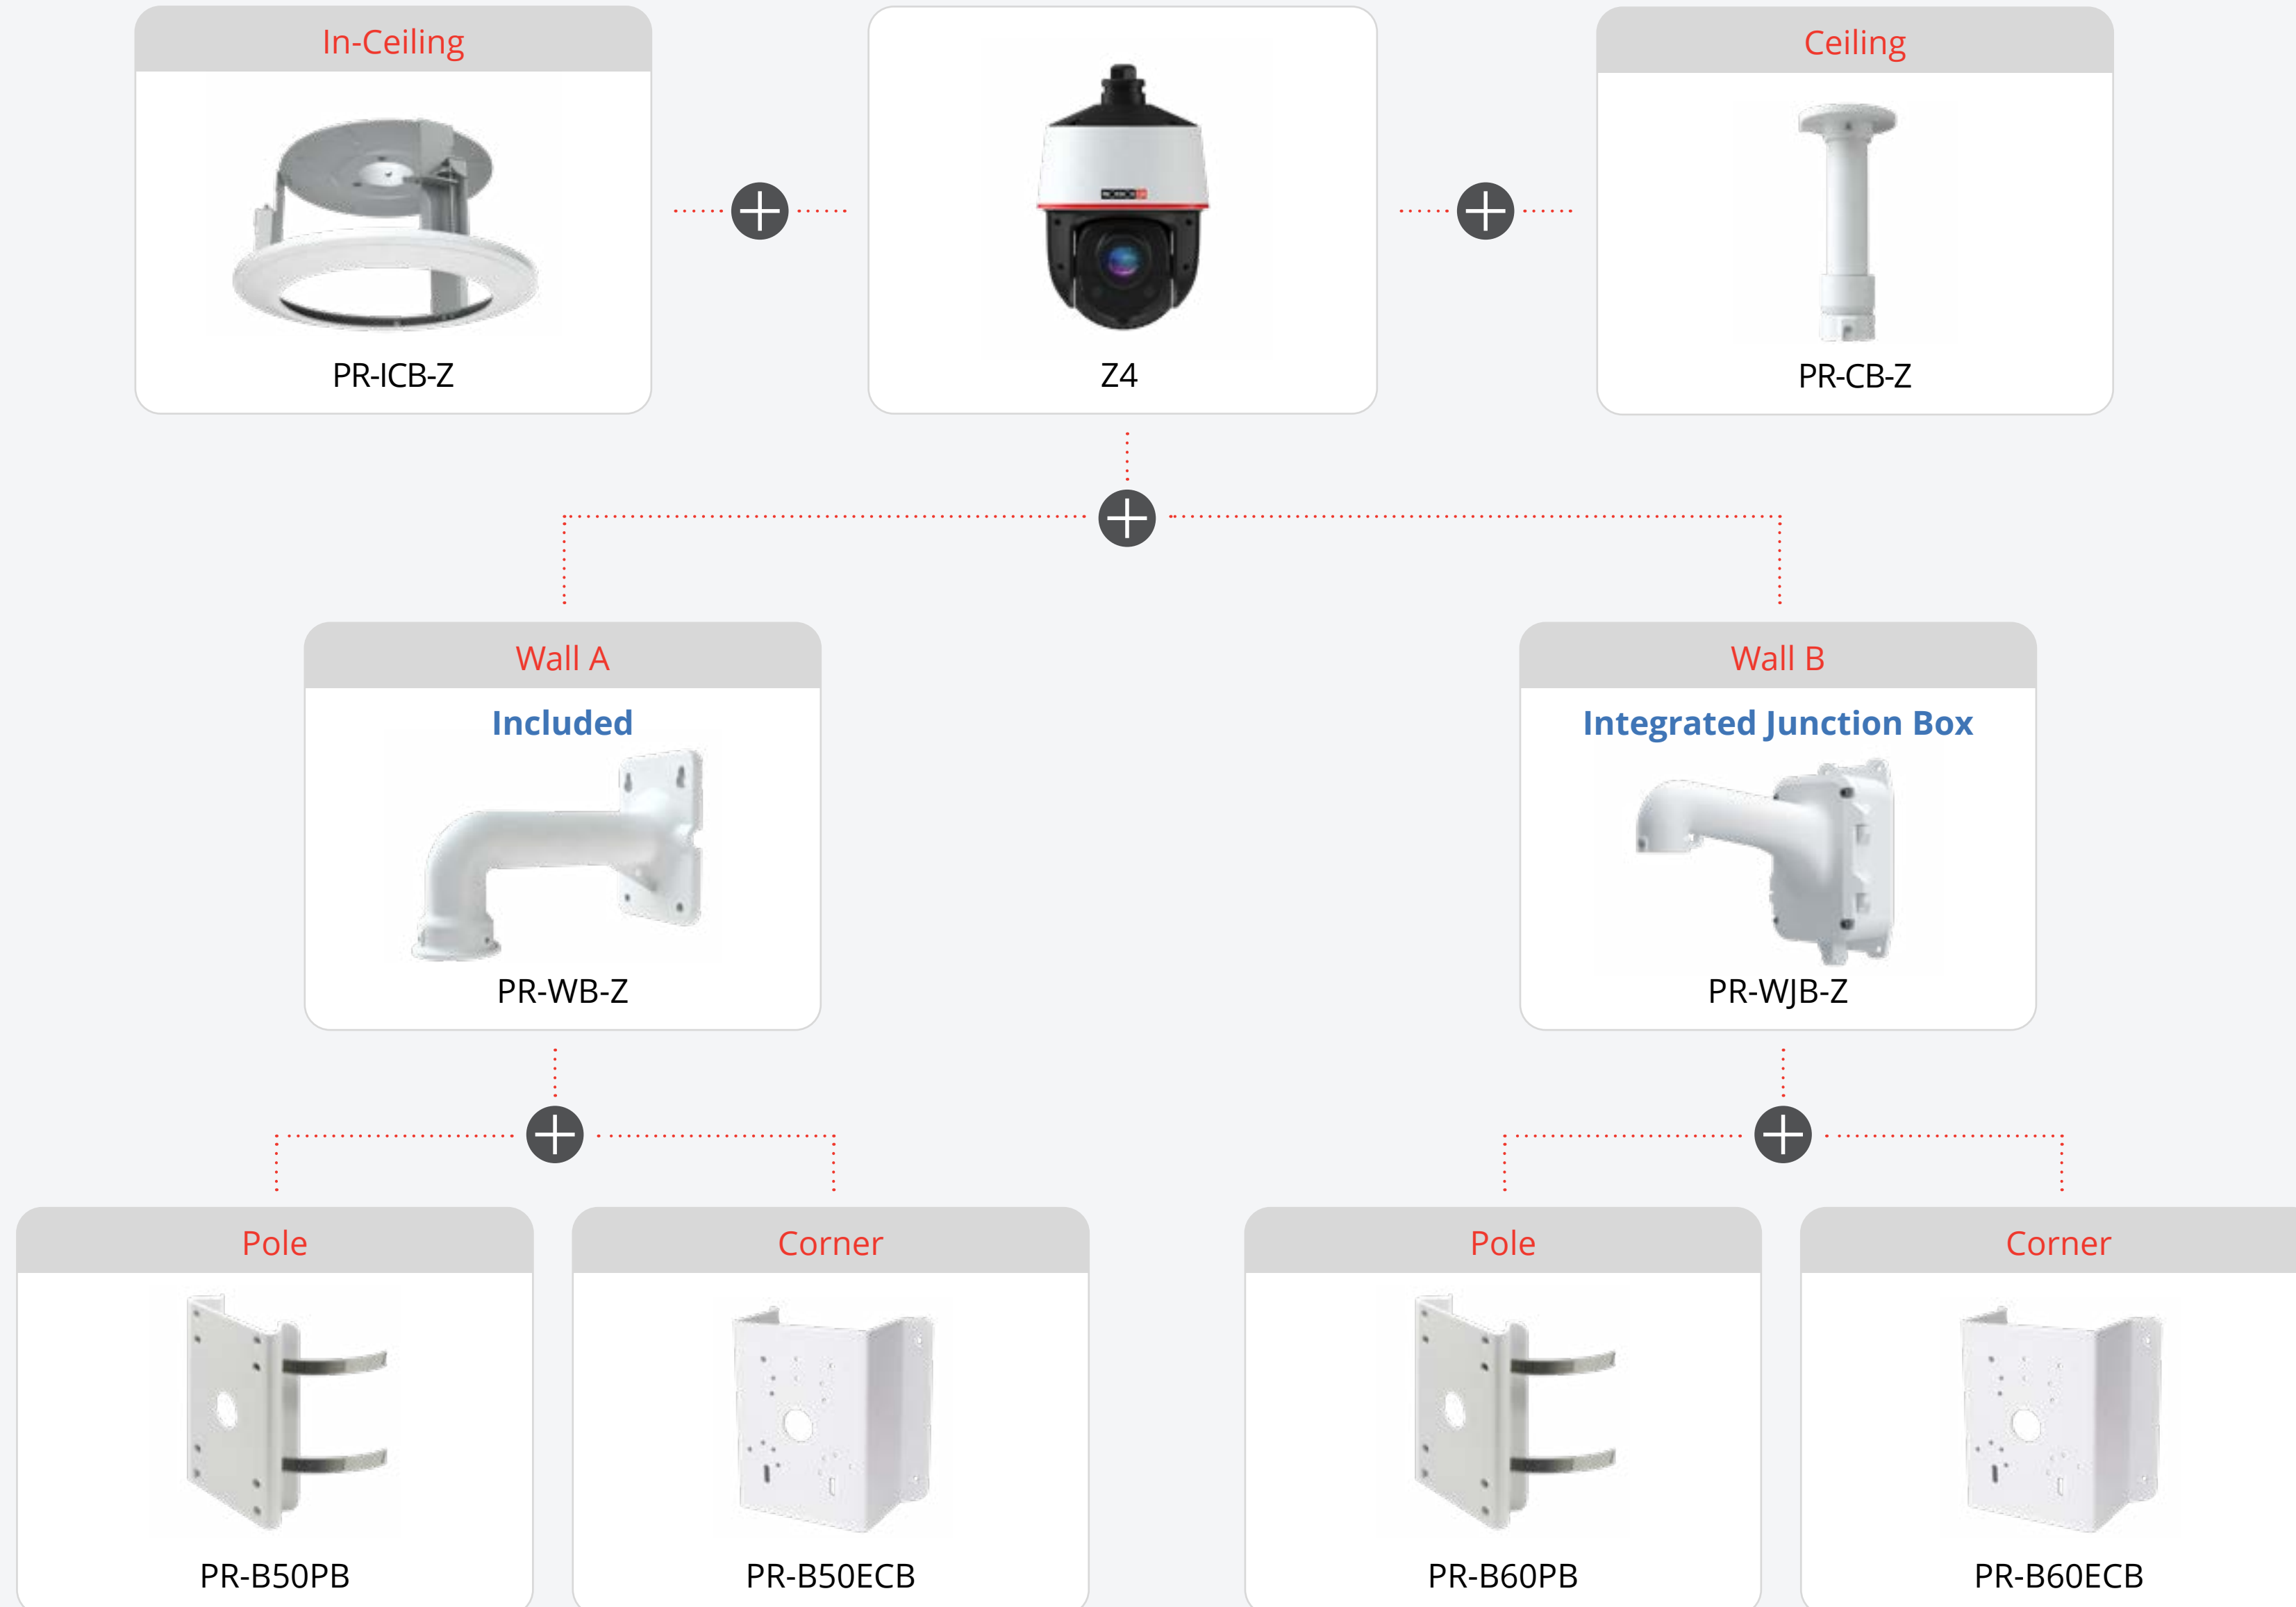

+

+

Wall	Ceiling	Pole	Corner
 PR-WB12	 PR-CB12	 PR-B50PB	 PR-B50ECB
optional  PR-B10EX PR-B20EX	optional  PR-B10EX PR-B20EX	optional  PR-WB12	optional  PR-WB12
		optional  PR-CB12	optional  PR-CB12

I6-MVF Lens & BLH-MVF Lens

PR-B10EX
PR-B20EX

Ceiling

optional

PR-CB50

PR-B10EX
PR-B20EX

PTZ-Z1

PTZ-Z4

PTZ-Z5

Doorbell

Intercom

Monitor

Bracket matching system

Model	Junction boxes	Installation
Dome  Dome DI-Fix / DV-Fix / DH-Fix	Wall A  PR-WB-A	Installation Wall B <i>Optional</i>  PR-WB12  PR-B10EX, PR-B20EX Ceiling <i>Optional</i>  PR-CB12  PR-B10EX, PR-B20EX Pole <i>Optional</i>  PR-B50PB  PR-WB12 Corner <i>Optional</i>  PR-B50CB  PR-WB12
Dome  Dome DI-VF / DI-MVF / DH-MVF	Wall A  PR-WB-A	Installation Wall B <i>Optional</i>  PR-WB14  PR-B10EX, PR-B20EX Ceiling <i>Optional</i>  PR-CB14  PR-B10EX, PR-B20EX Pole <i>Optional</i>  PR-B50PB  PR-WB14 Corner <i>Optional</i>  PR-B50CB  PR-WB14
Dome  Dome DAI-Fix / DAH-Fix	Wall A  PR-WB-A	Installation Wall B <i>Optional</i>  PR-WB12  PR-B10EX, PR-B20EX Ceiling <i>Optional</i>  PR-CB12  PR-B10EX, PR-B20EX Pole <i>Optional</i>  PR-B50PB  PR-WB12 Corner <i>Optional</i>  PR-B50CB  PR-WB12 In-Ceiling  PR-ICB21
Dome  Dome DAI-VF / DAI-MVF	IP66  PR-JB14IP66	Installation Wall <i>Optional</i>  PR-WB14  PR-B10EX, PR-B20EX Ceiling <i>Optional</i>  PR-CB14  PR-B10EX, PR-B20EX Pole <i>Optional</i>  PR-B50PB  PR-WB14 Corner <i>Optional</i>  PR-B50CB  PR-WB14 In-Ceiling  PR-ICB23
Dome  Dome DMA	Wall A  PR-WB-A	Installation Wall B <i>Optional</i>  PR-WB12  PR-B10EX, PR-B20EX Ceiling <i>Optional</i>  PR-CB12  PR-B10EX, PR-B20EX
Dome  Dome FEI	IP66  PR-B50JB	Installation Wall <i>Optional</i>  PR-WB12  PR-B10EX, PR-B20EX Ceiling <i>Optional</i>  PR-CB50  PR-B10EX, PR-B20EX