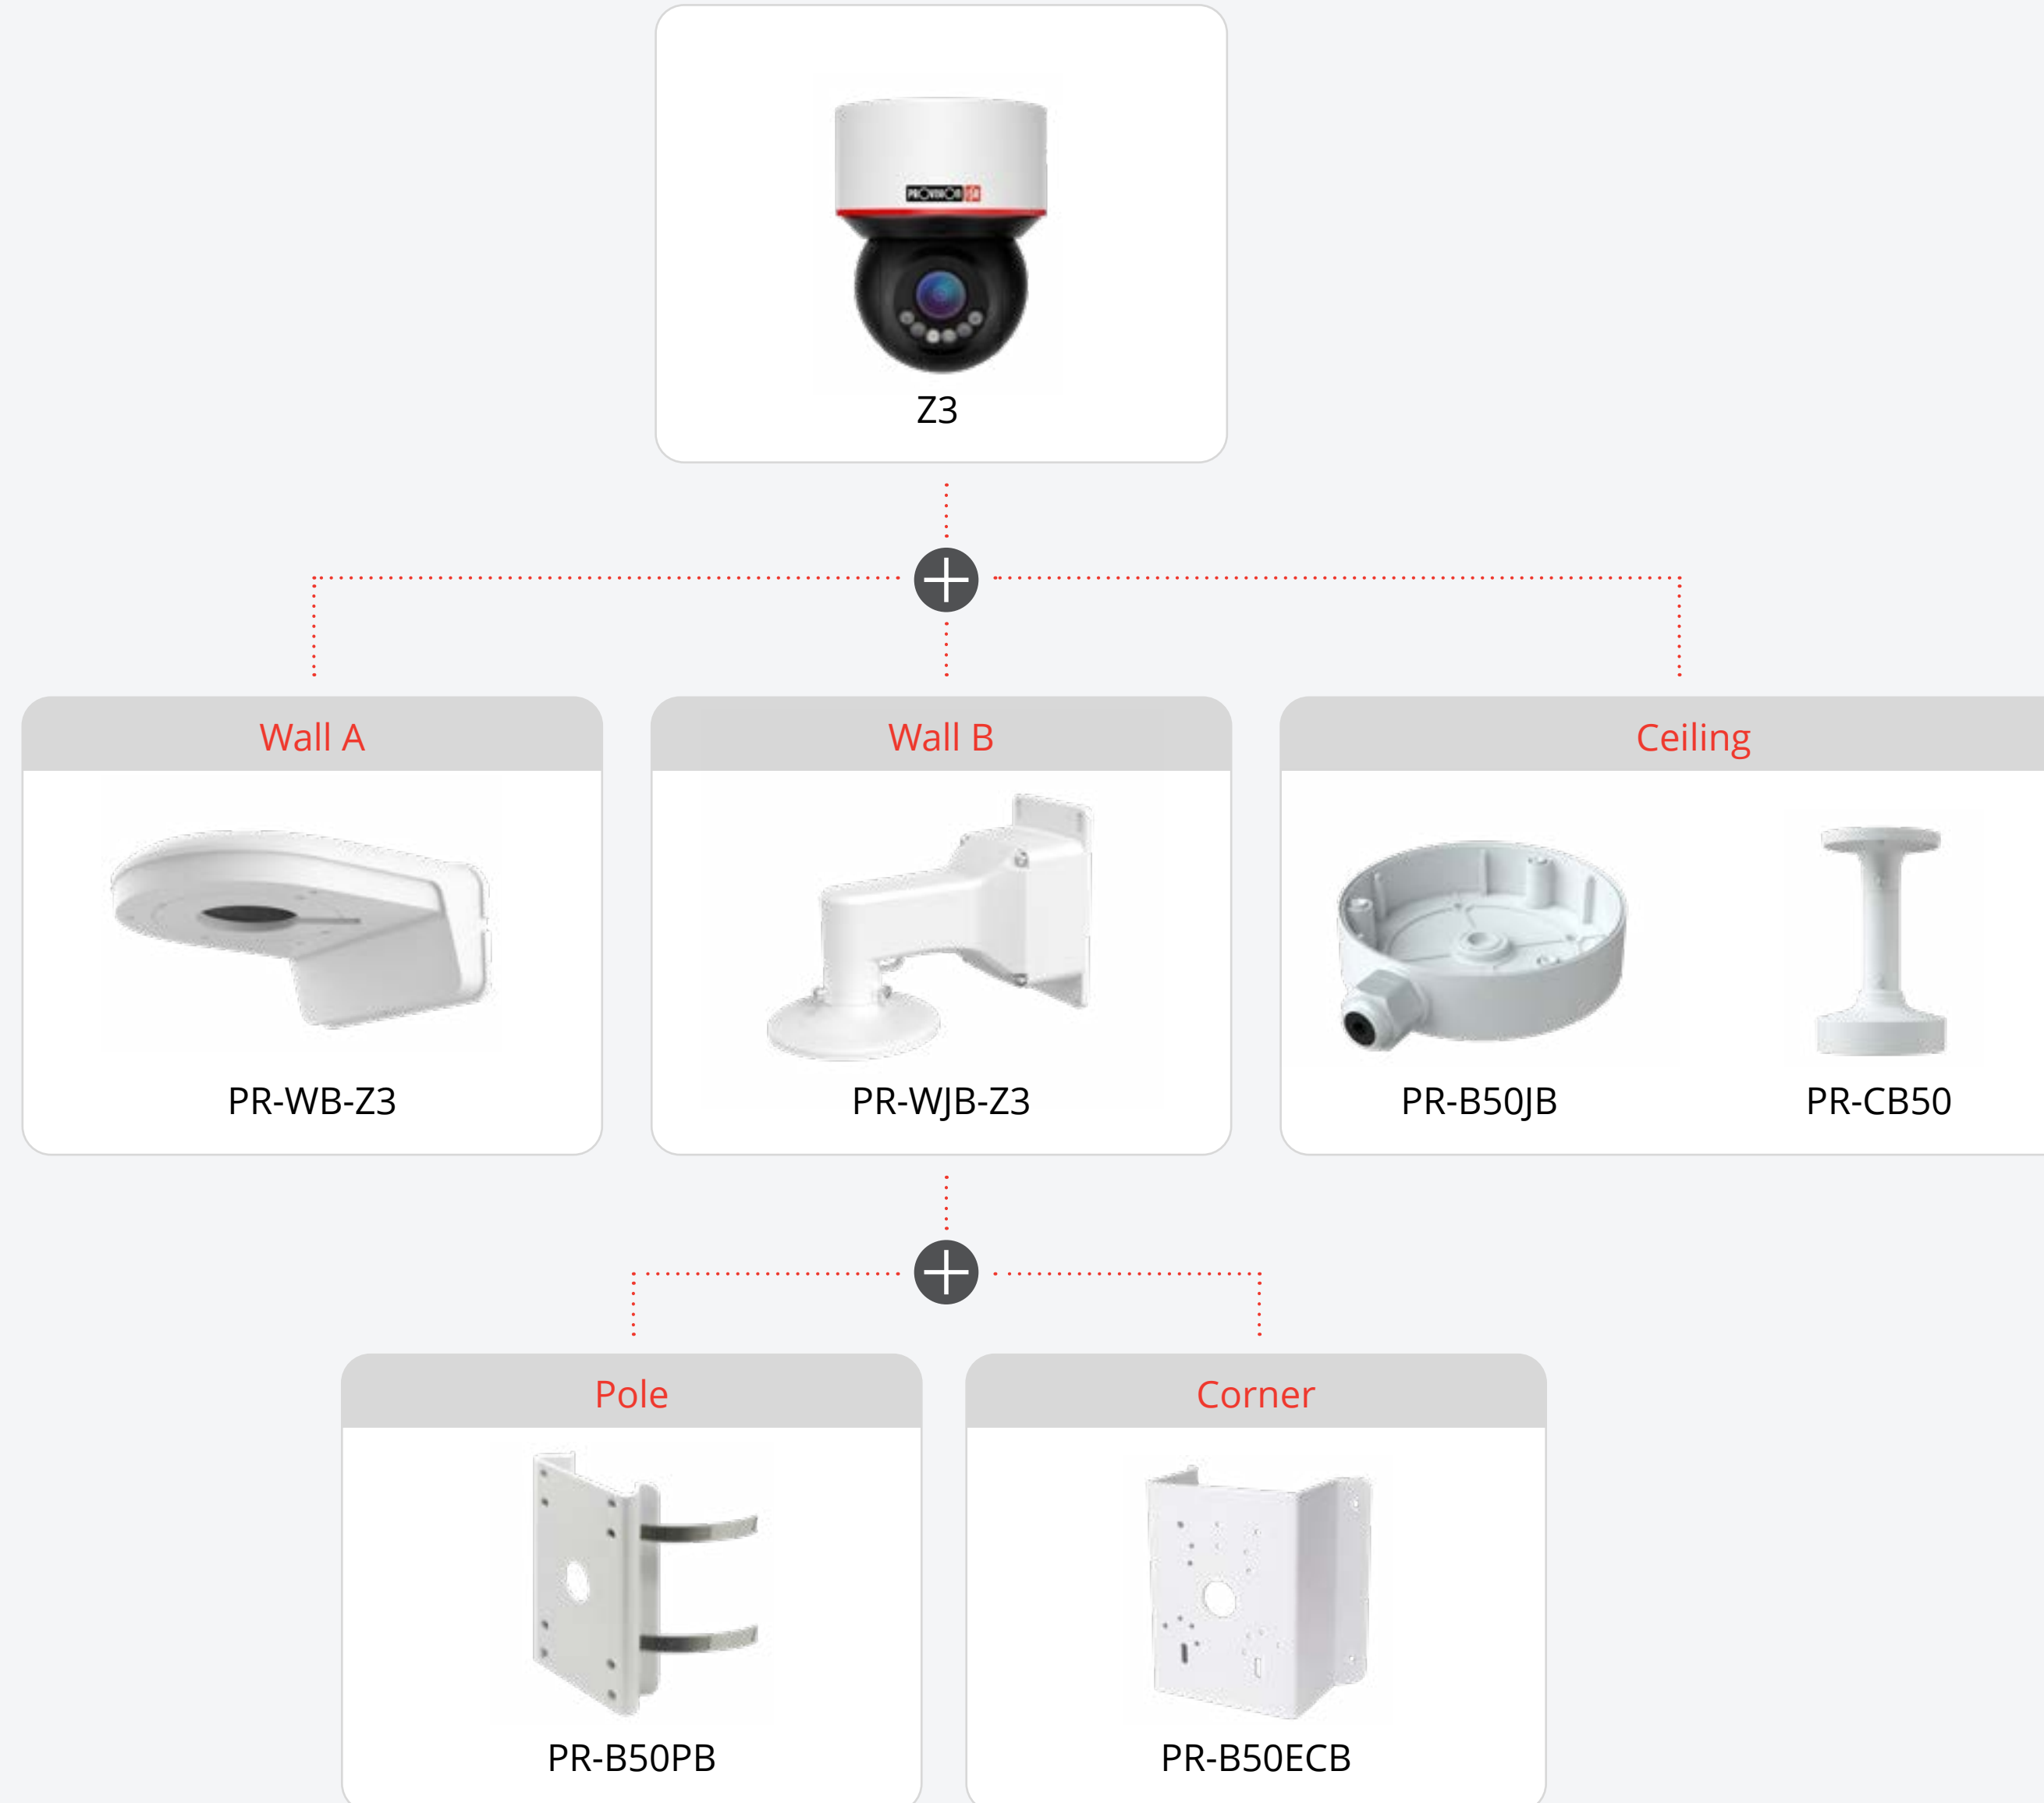

+

+

Wall	Ceiling	Pole	Corner
 PR-WB12	 PR-CB12	 PR-B50PB	 PR-B50ECB
optional  PR-B10EX PR-B20EX	optional  PR-B10EX PR-B20EX	optional  PR-WB12	optional  PR-WB12
		optional  PR-CB12	optional  PR-CB12

I6-MVF Lens & BLH-MVF Lens

+

+

Panoramic DPAN2

For Panoramic BPAN2

For FEI

Wall

optional

PR-WB50

PR-B10EX
PR-B20EX

Ceiling

optional

PR-CB50

PR-B10EX
PR-B20EX

PTZ-Z1

PTZ-Z4

PTZ-Z5

Doorbell

Intercom

Monitor

Bracket matching system

Model	Junction boxes	Installation
Dome  Dome DI-Fix / DV-Fix / DH-Fix	Wall A  PR-WB-A	Installation Wall B <i>Optional</i>  PR-WB12  PR-B10EX, PR-B20EX Ceiling <i>Optional</i>  PR-CB12  PR-B10EX, PR-B20EX Pole <i>Optional</i>  PR-B50PB  PR-WB12 Corner <i>Optional</i>  PR-B50CB  PR-WB12
Dome  Dome DI-VF / DI-MVF / DH-MVF	Wall A  PR-WB-A	Installation Wall B <i>Optional</i>  PR-WB14  PR-B10EX, PR-B20EX Ceiling <i>Optional</i>  PR-CB14  PR-B10EX, PR-B20EX Pole <i>Optional</i>  PR-B50PB  PR-WB14 Corner <i>Optional</i>  PR-B50CB  PR-WB14
Dome  Dome DAI-Fix / DAH-Fix	Wall A  PR-WB-A	Installation Wall B <i>Optional</i>  PR-WB12  PR-B10EX, PR-B20EX Ceiling <i>Optional</i>  PR-CB12  PR-B10EX, PR-B20EX Pole <i>Optional</i>  PR-B50PB  PR-WB12 Corner <i>Optional</i>  PR-B50CB  PR-WB12 In-Ceiling  PR-ICB21
Dome  Dome DAI-VF / DAI-MVF	IP66  PR-JB14IP66	Installation Wall <i>Optional</i>  PR-WB14  PR-B10EX, PR-B20EX Ceiling <i>Optional</i>  PR-CB14  PR-B10EX, PR-B20EX Pole <i>Optional</i>  PR-B50PB  PR-WB14 Corner <i>Optional</i>  PR-B50CB  PR-WB14 In-Ceiling  PR-ICB23
Dome  Dome DMA	Wall A  PR-WB-A	Installation Wall B <i>Optional</i>  PR-WB12  PR-B10EX, PR-B20EX Ceiling <i>Optional</i>  PR-CB12  PR-B10EX, PR-B20EX
Dome  Dome FEI	IP66  PR-B50JB	Installation Wall <i>Optional</i>  PR-WB12  PR-B10EX, PR-B20EX Ceiling <i>Optional</i>  PR-CB50  PR-B10EX, PR-B20EX