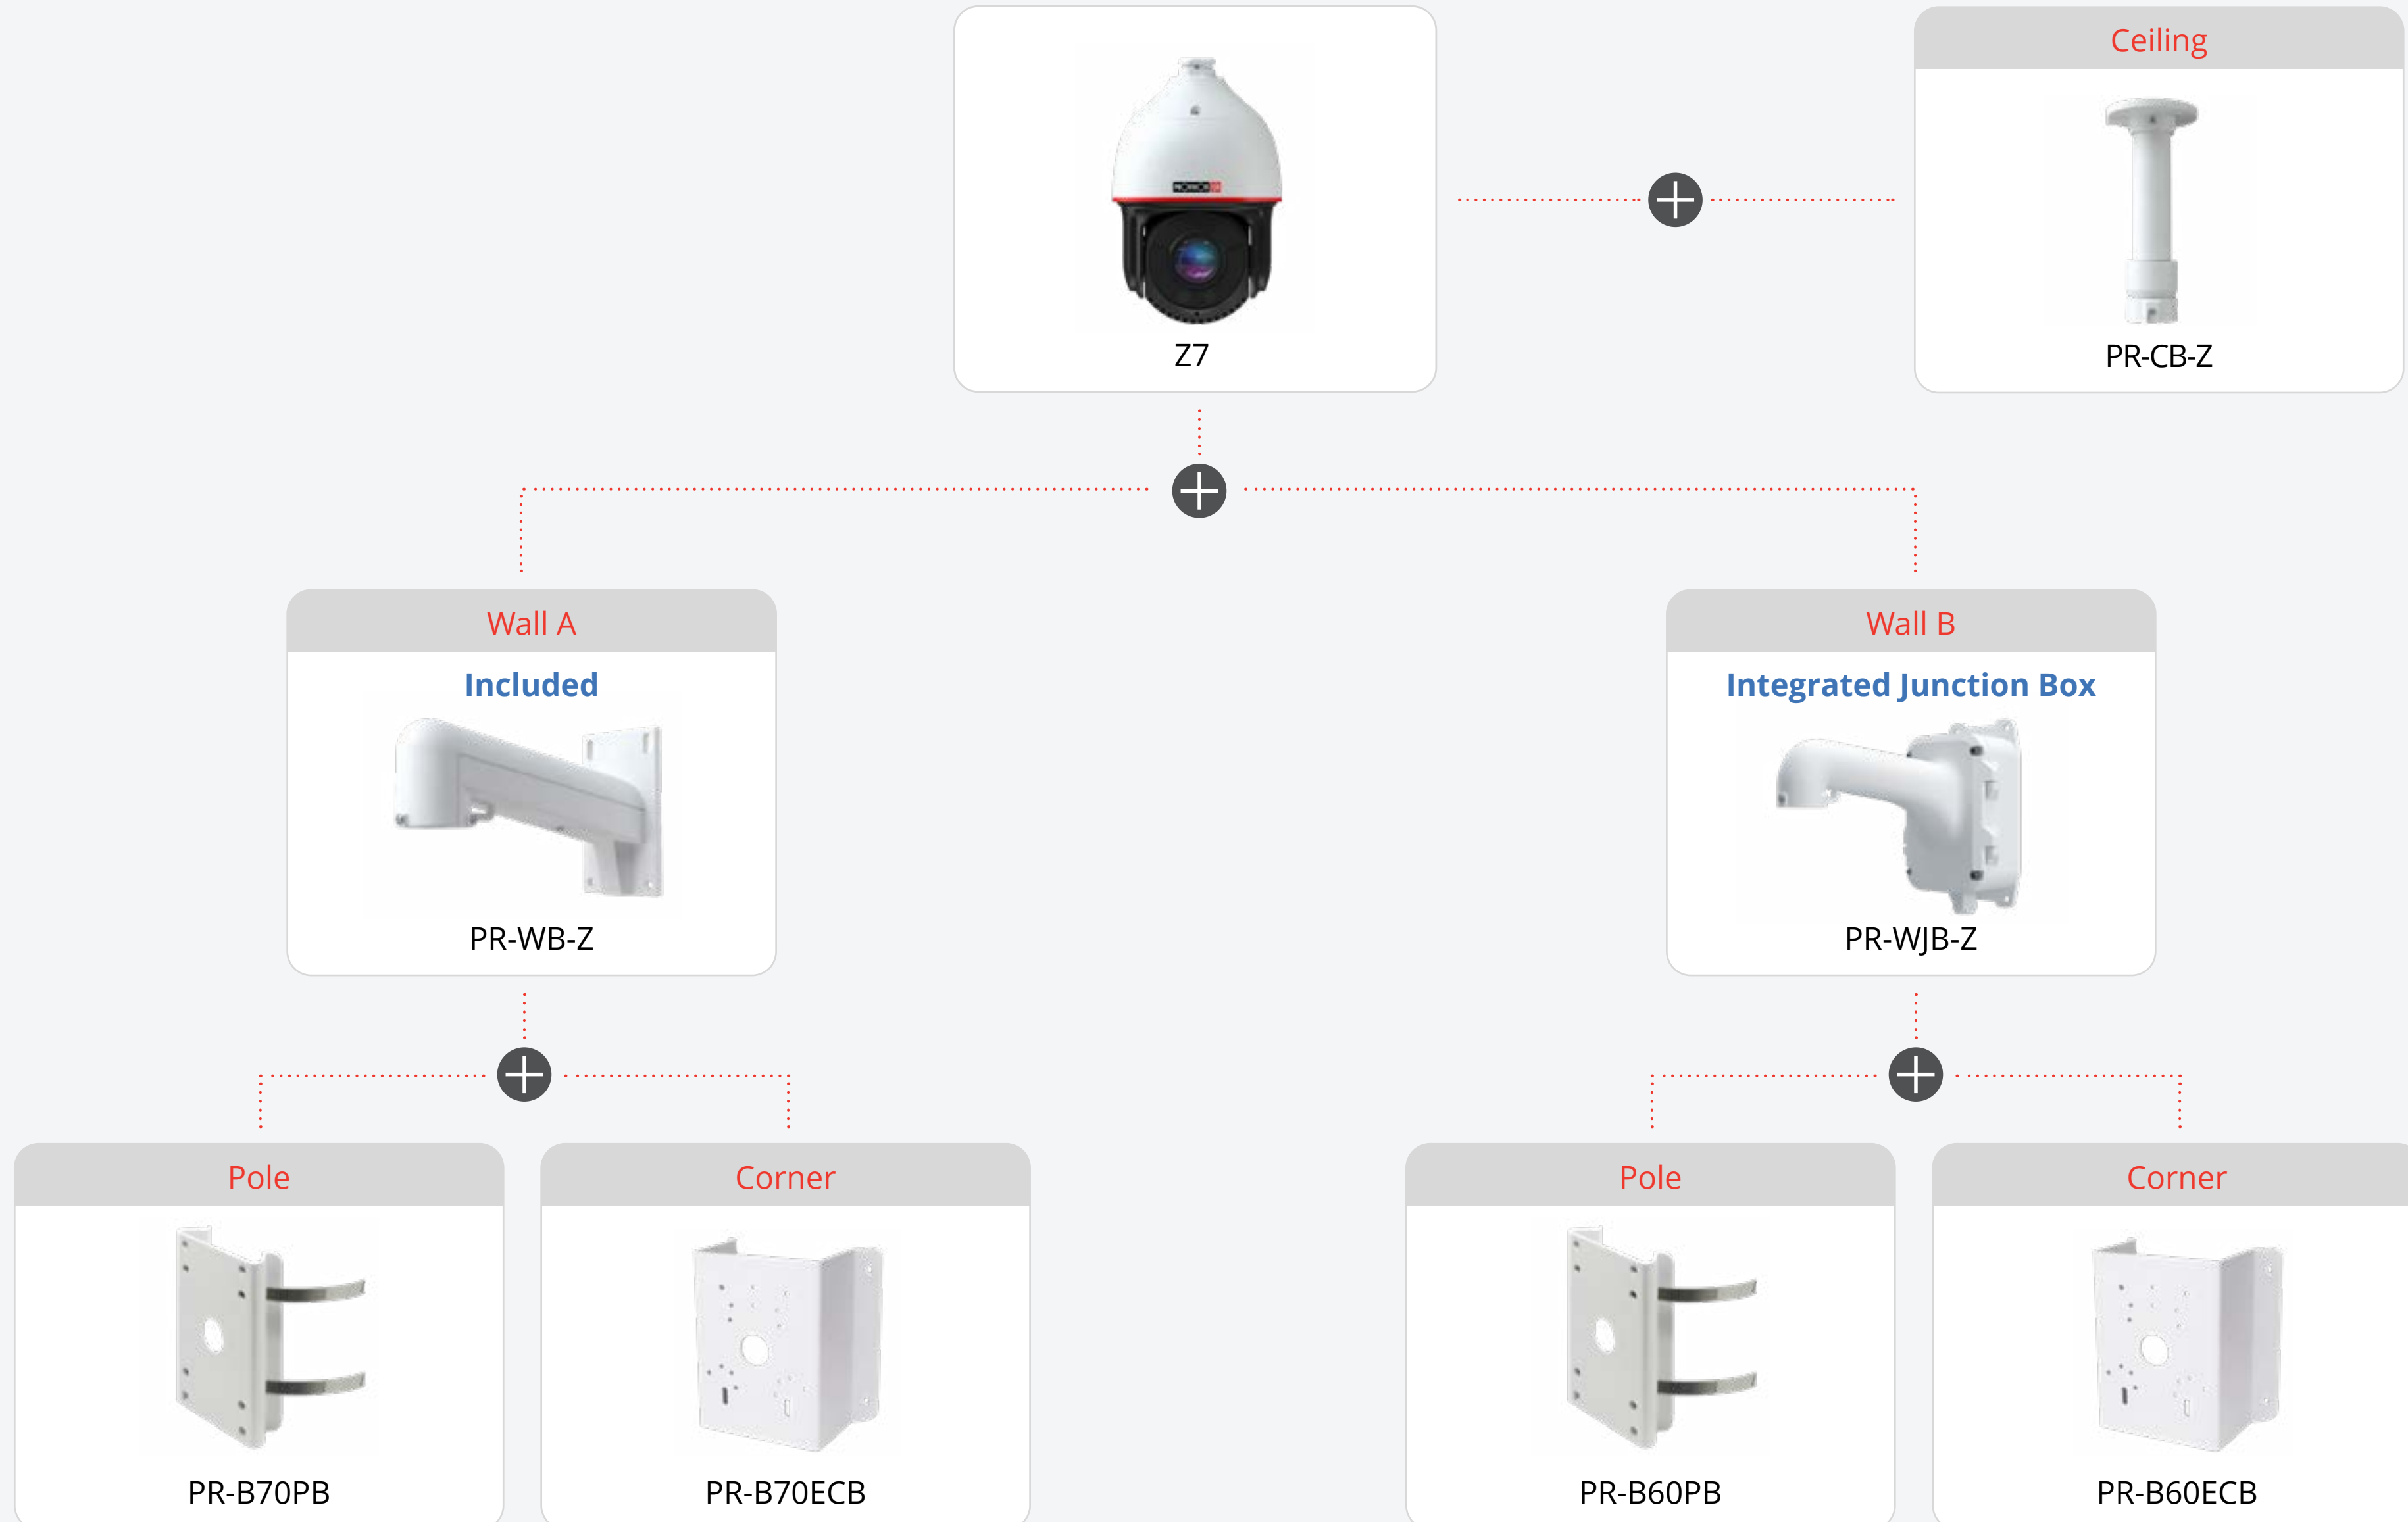

PR-B10EX
PR-B20EX

Ceiling

optional

PR-CB50

PR-B10EX
PR-B20EX

PTZ-Z1

PTZ-Z4

PTZ-Z5

Doorbell

Intercom

Monitor

Bracket matching system

Model	Junction boxes	Installation
Dome  Dome DI-Fix / DV-Fix / DH-Fix	Wall A  PR-WB-A	Installation Wall B <i>Optional</i>  PR-WB12  PR-B10EX, PR-B20EX Ceiling <i>Optional</i>  PR-CB12  PR-B10EX, PR-B20EX Pole <i>Optional</i>  PR-B50PB  PR-WB12 Corner <i>Optional</i>  PR-B50CB  PR-WB12
Dome  Dome DI-VF / DI-MVF / DH-MVF	Wall A  PR-WB-A	Installation Wall B <i>Optional</i>  PR-WB14  PR-B10EX, PR-B20EX Ceiling <i>Optional</i>  PR-CB14  PR-B10EX, PR-B20EX Pole <i>Optional</i>  PR-B50PB  PR-WB14 Corner <i>Optional</i>  PR-B50CB  PR-WB14
Dome  Dome DAI-Fix / DAH-Fix	Wall A  PR-WB-A	Installation Wall B <i>Optional</i>  PR-WB12  PR-B10EX, PR-B20EX Ceiling <i>Optional</i>  PR-CB12  PR-B10EX, PR-B20EX Pole <i>Optional</i>  PR-B50PB  PR-WB12 Corner <i>Optional</i>  PR-B50CB  PR-WB12 In-Ceiling  PR-ICB21
Dome  Dome DAI-VF / DAI-MVF	IP66  PR-JB14IP66	Installation Wall <i>Optional</i>  PR-WB14  PR-B10EX, PR-B20EX Ceiling <i>Optional</i>  PR-CB14  PR-B10EX, PR-B20EX Pole <i>Optional</i>  PR-B50PB  PR-WB14 Corner <i>Optional</i>  PR-B50CB  PR-WB14 In-Ceiling  PR-ICB23
Dome  Dome DMA	Wall A  PR-WB-A	Installation Wall B <i>Optional</i>  PR-WB12  PR-B10EX, PR-B20EX Ceiling <i>Optional</i>  PR-CB12  PR-B10EX, PR-B20EX
Dome  Dome FEI	IP66  PR-B50JB	Installation Wall <i>Optional</i>  PR-WB12  PR-B10EX, PR-B20EX Ceiling <i>Optional</i>  PR-CB50  PR-B10EX, PR-B20EX