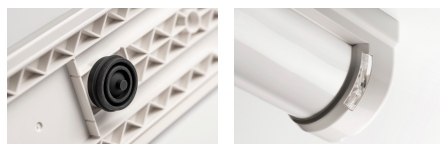

TAK-PIR-T15AM	Rilevatore a tenda a triplo specchio, portata 15m x 80 con Antimask	€ 846,00
TAK-PIR-T40NAM	Rilevatore a tenda a triplo specchio, portata 40m x 3,2m con Antimask	€ 918,00