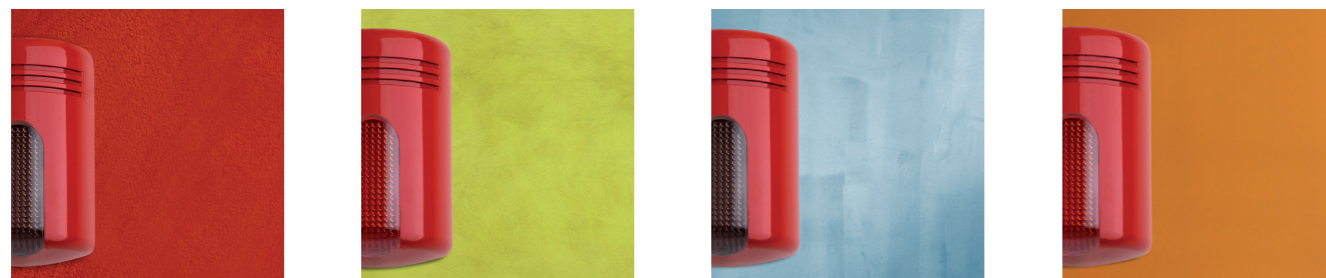

CERTIFICATE SECONDO LA DIRETTIVA 89/106 NORMATIVA EN 54-3
APPROVED ACCORDING TO 89/106 DIRECTIVE EN 54-3 NORM